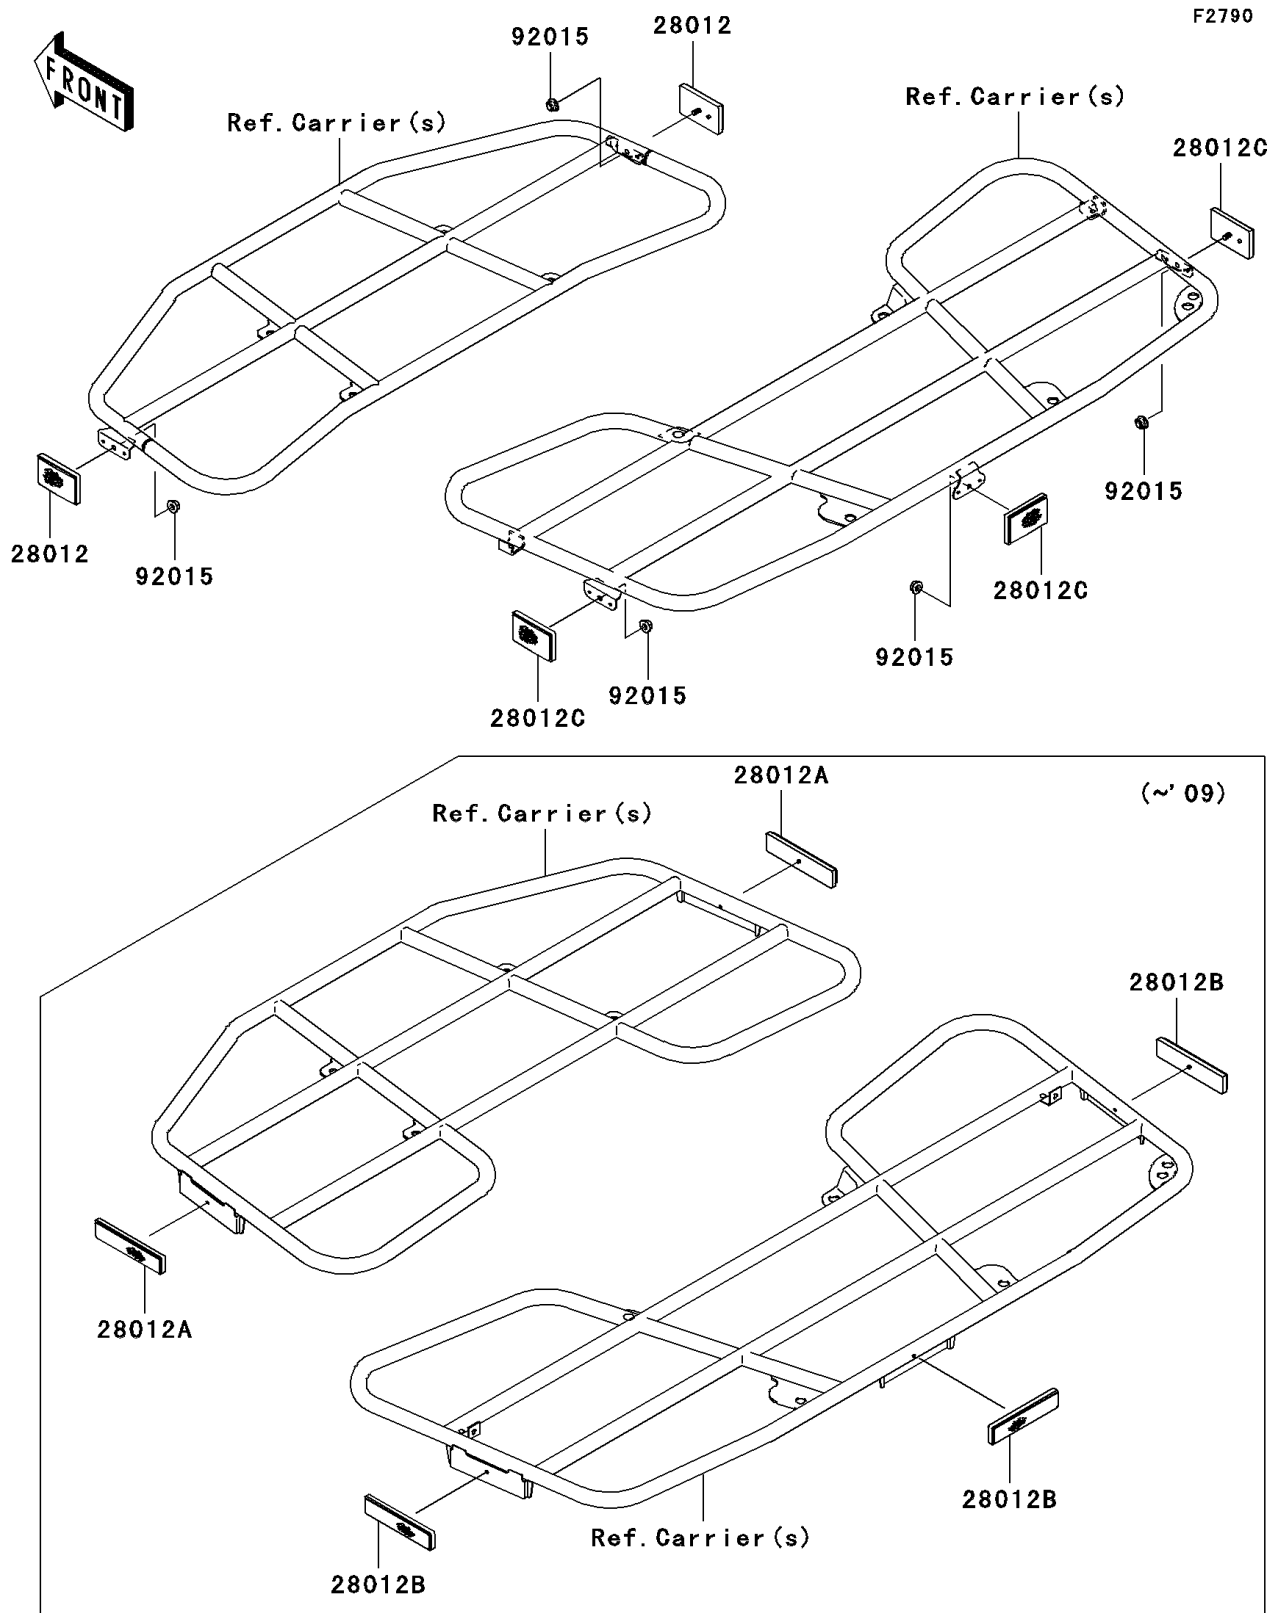

2006 Brute Force 650 4x4

PARTS DIAGRAM

Reflectors(CN)

2006 Brute Force 650 4x4i

PARTS LIST

Reflectors(CN)

ITEM NAME

PART NUMBER

QUANTITY
