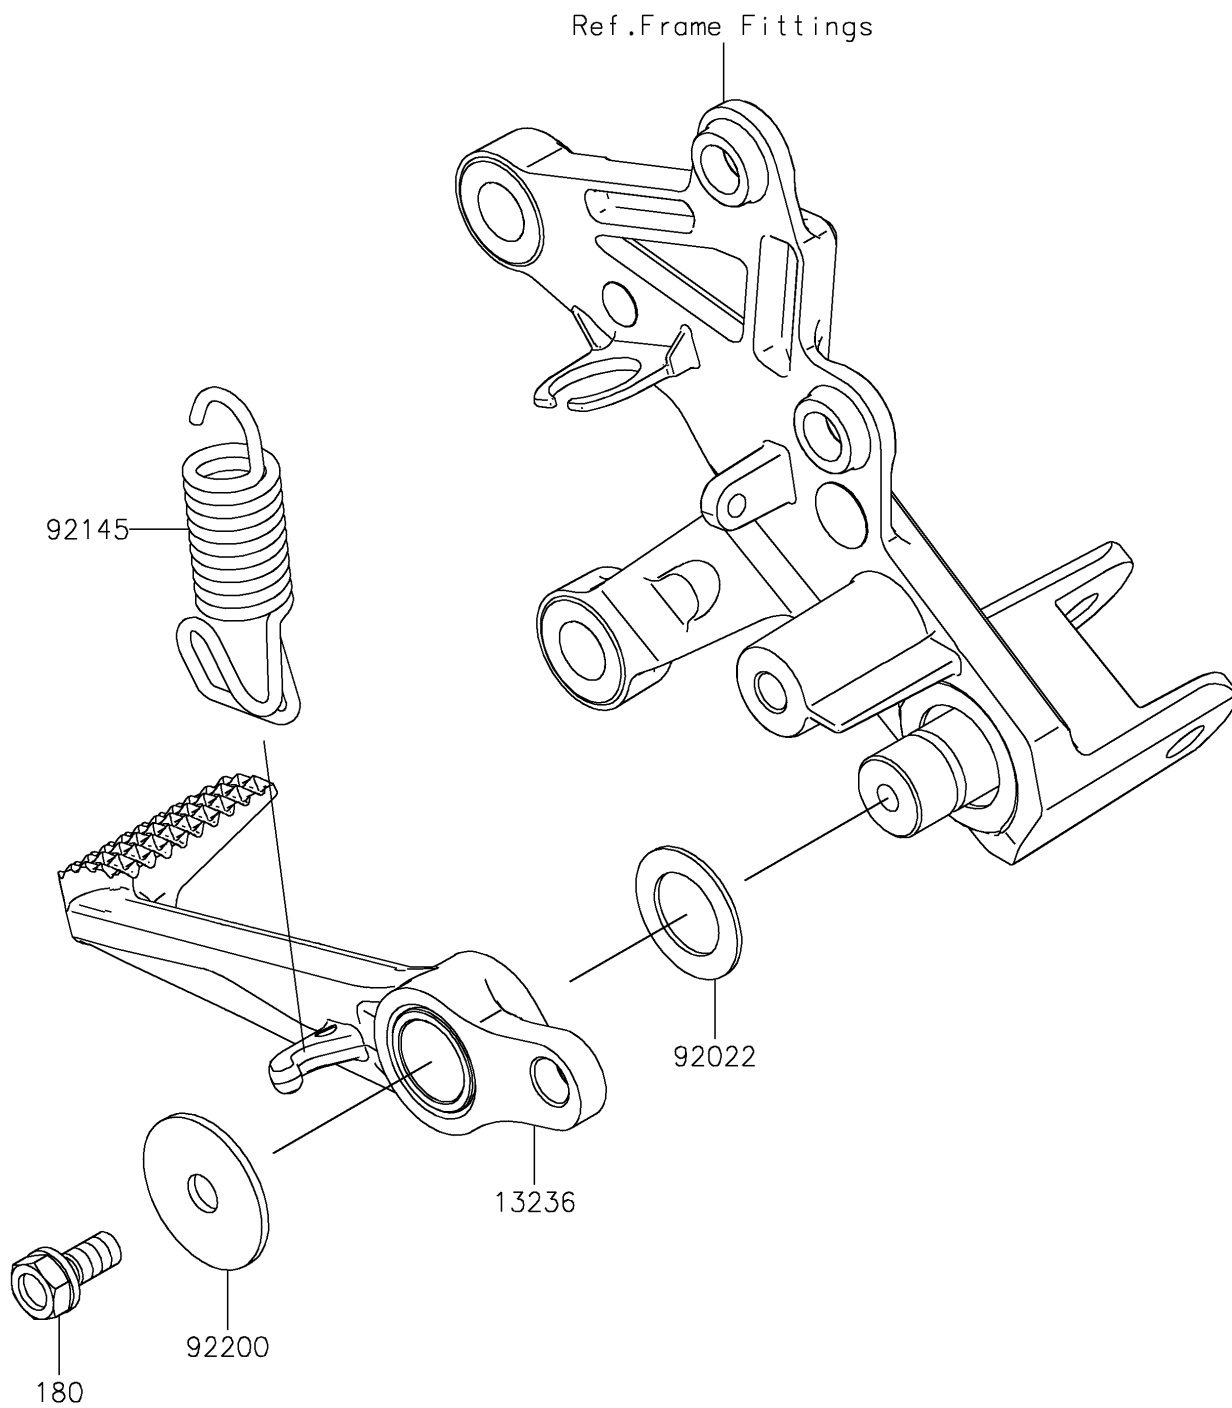

2024 Ninja H2

PARTS DIAGRAM

Brake Pedal/Torque Link

F2260

2024 Ninja H2

PARTS LIST

Brake Pedal/Torque Link

ITEM NAME	PART NUMBER	QUANTITY
-----------	-------------	----------
