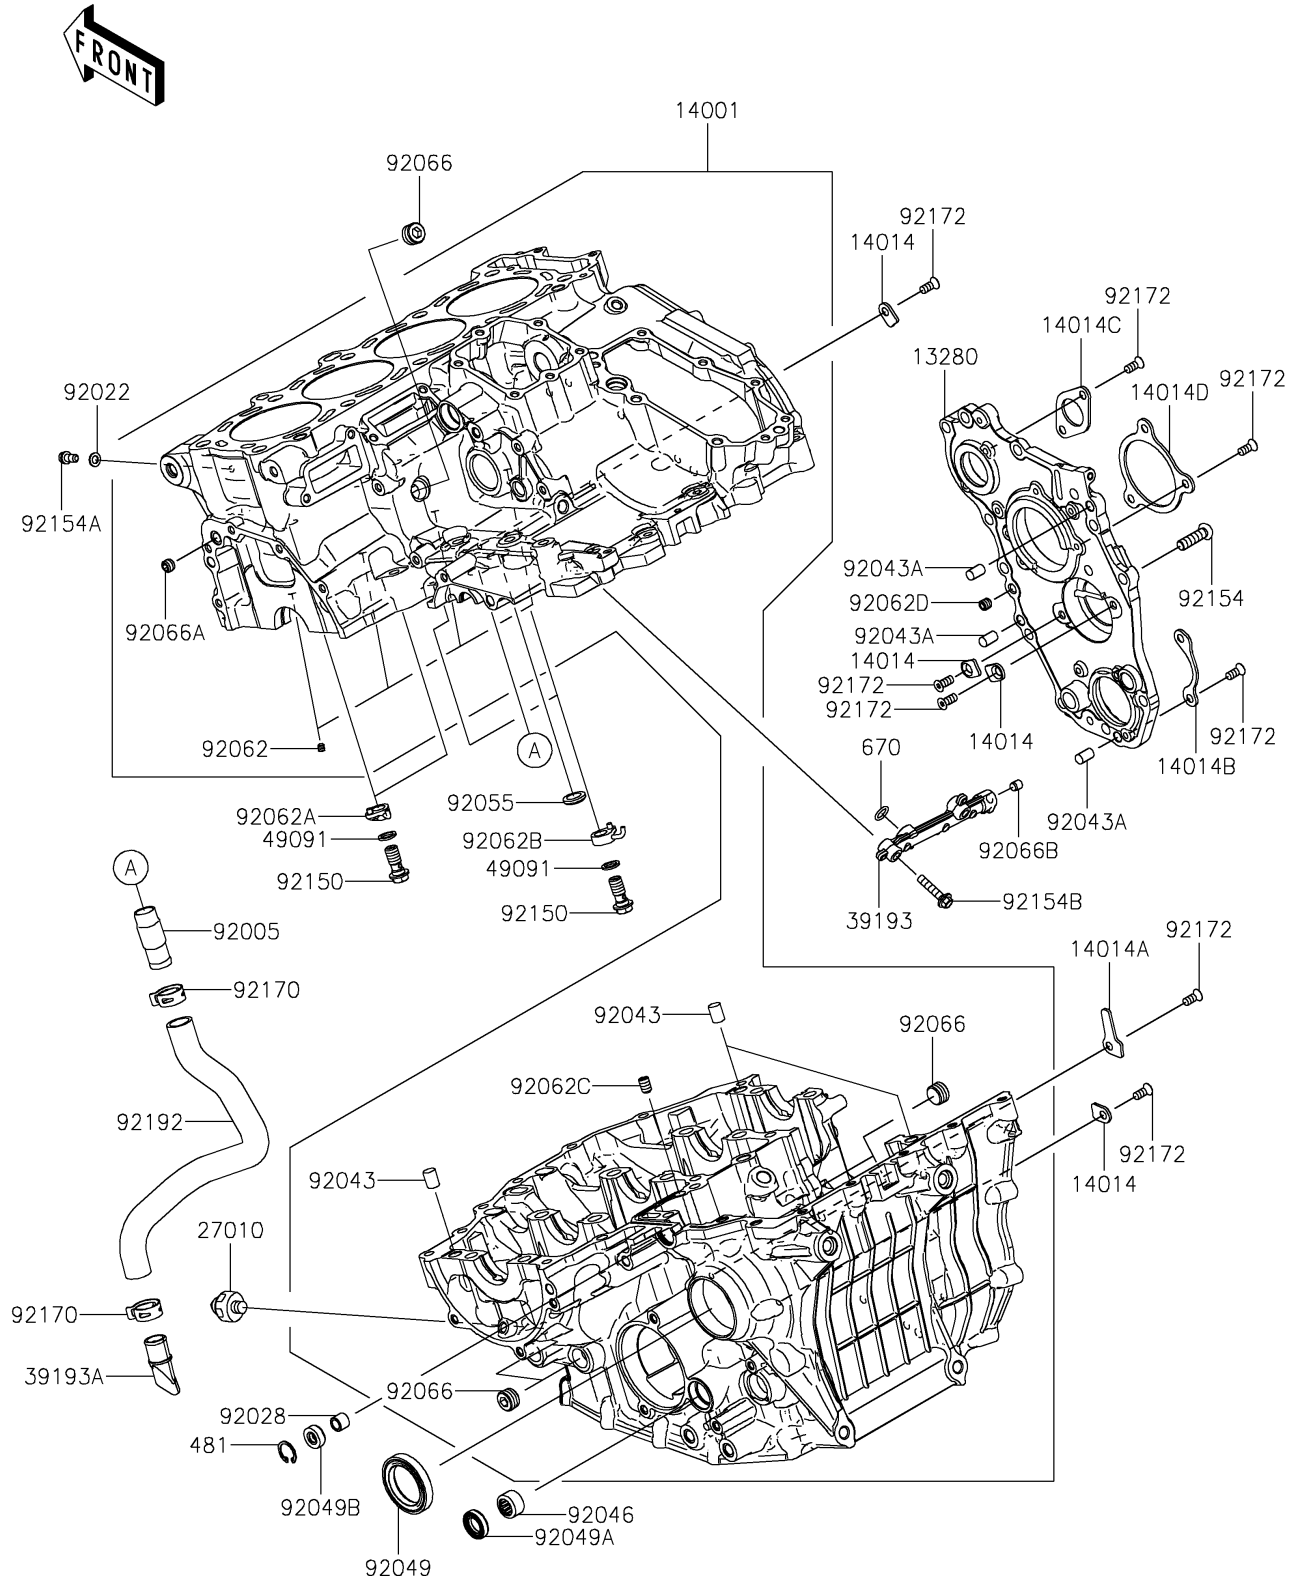

2024 Ninja H2

PARTS DIAGRAM

Crankcase

E1411

2024 Ninja H2

PARTS LIST

Crankcase

ITEM NAME	PART NUMBER	QUANTITY
-----------	-------------	----------
