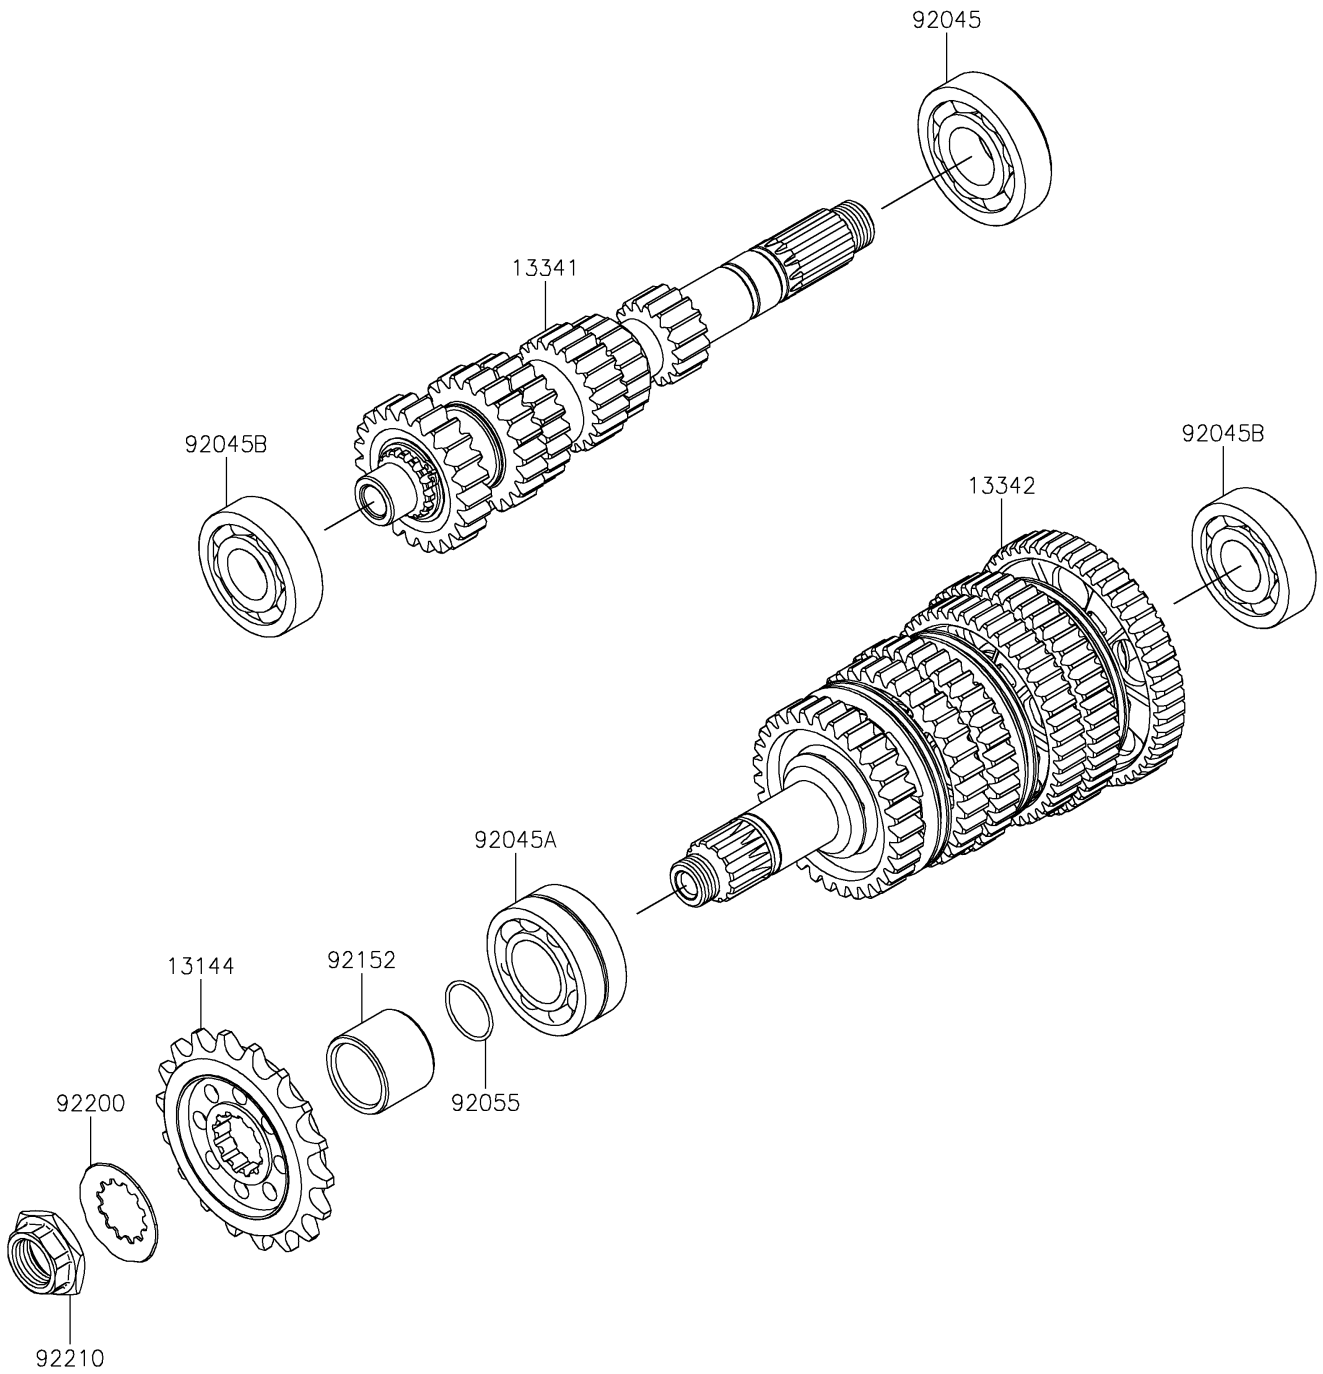

2024 Ninja H2

PARTS DIAGRAM

Transmission

E1361

2024 Ninja H2

PARTS LIST

Transmission

ITEM NAME	PART NUMBER	QUANTITY
-----------	-------------	----------
