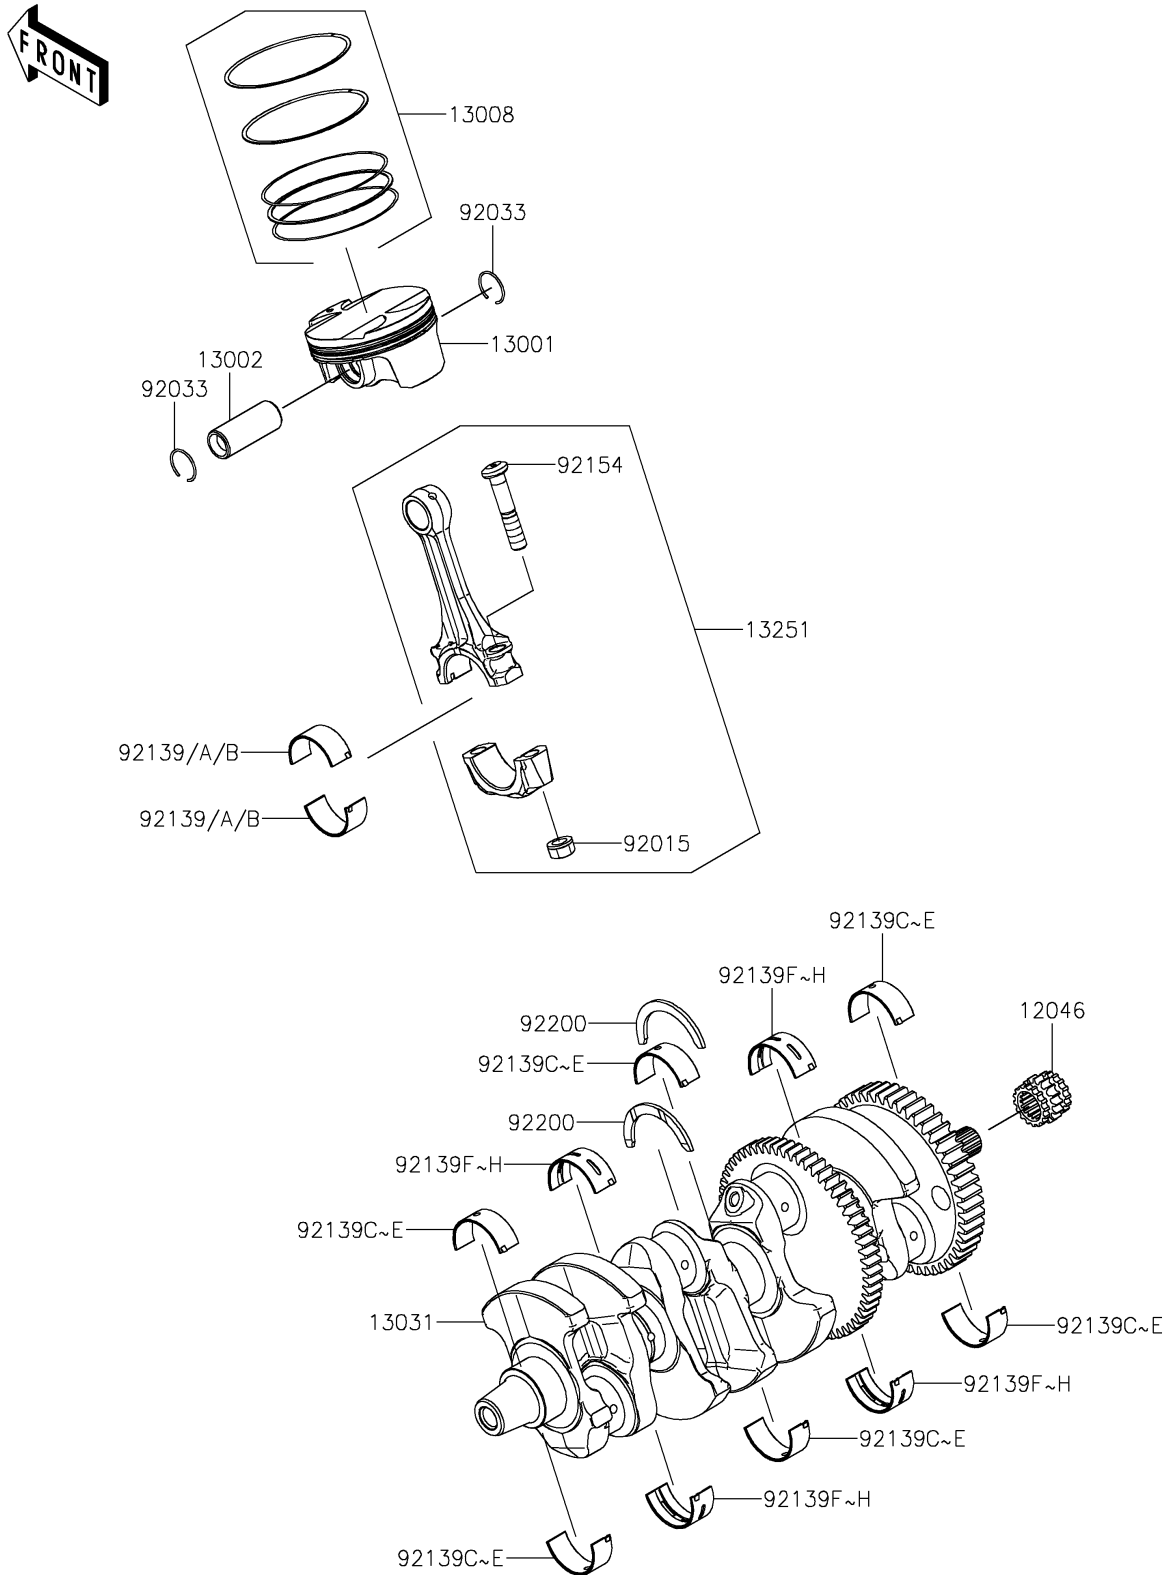

2024 Ninja H2

PARTS DIAGRAM

Crankshaft/Piston(s)

E1320

2024 Ninja H2

PARTS LIST

Crankshaft/Piston(s)

ITEM NAME

PART NUMBER

QUANTITY
