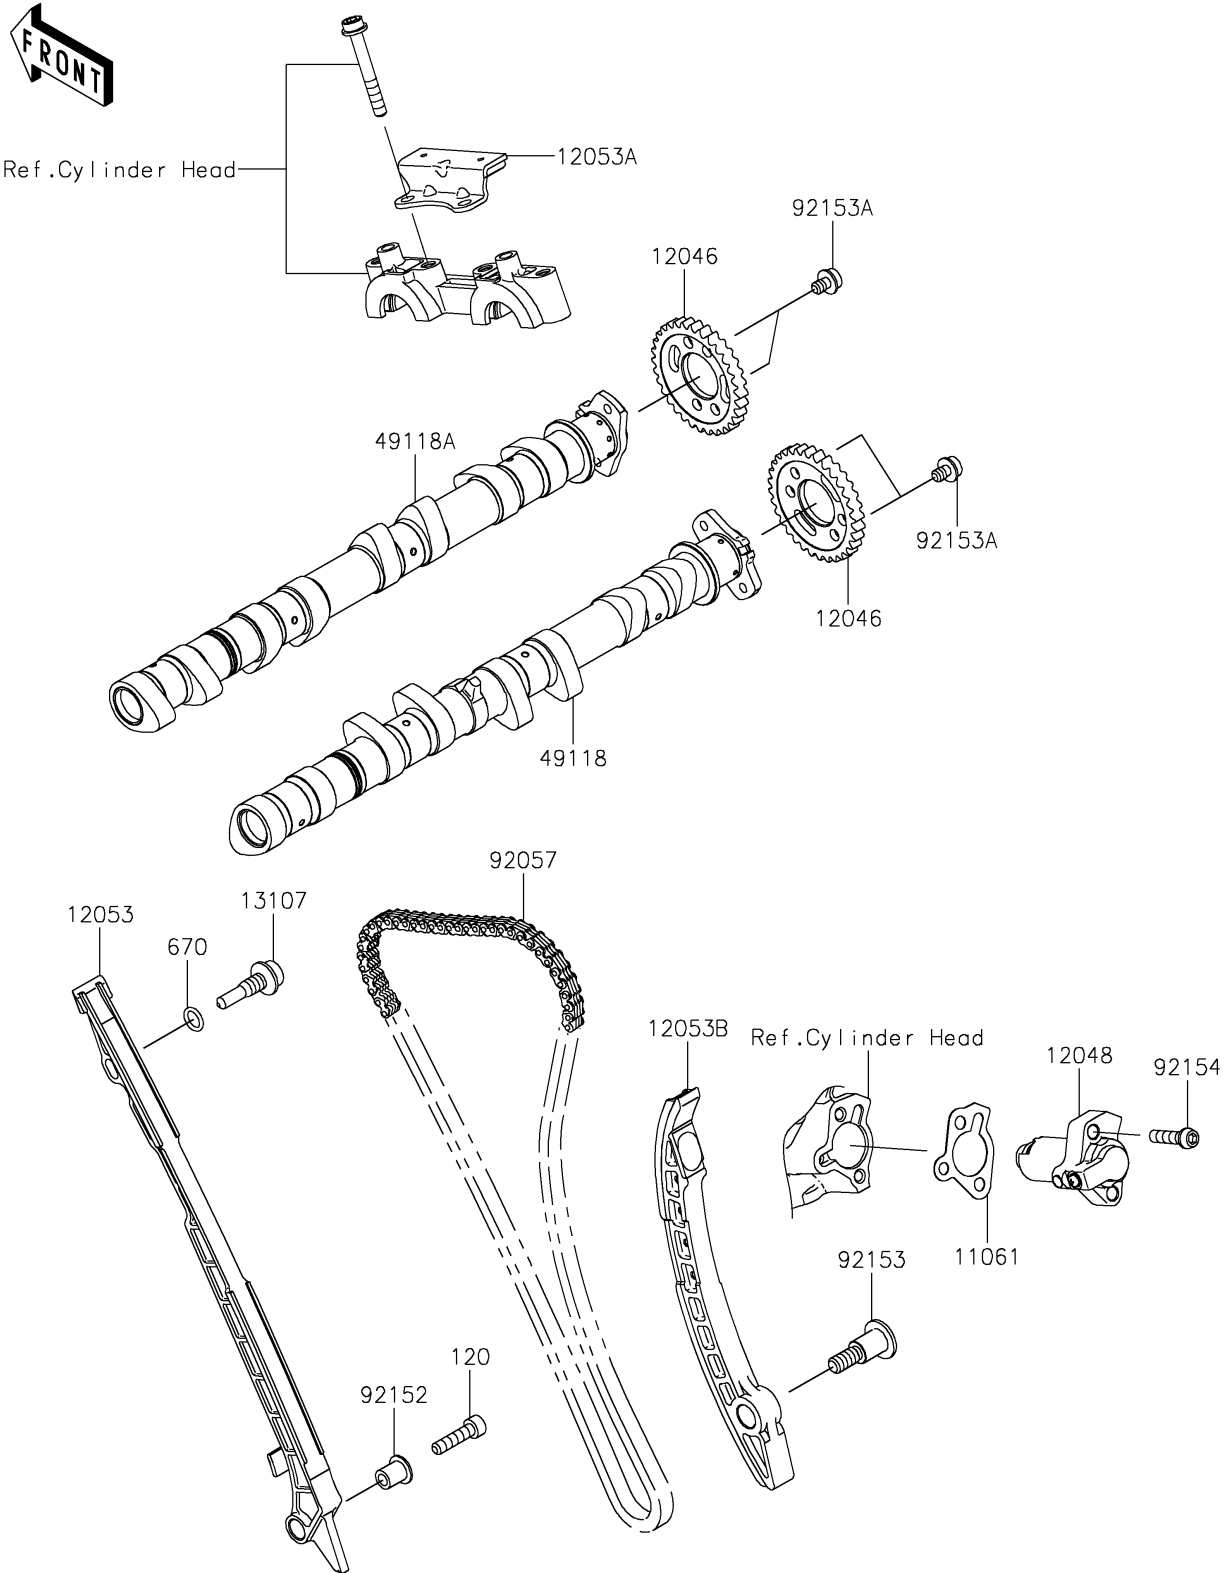

2024 Ninja H2

PARTS DIAGRAM

Camshaft(s)/Tensioner

E1230

2024 Ninja H2

PARTS LIST

Camshaft(s)/Tensioner

ITEM NAME

PART NUMBER

QUANTITY
