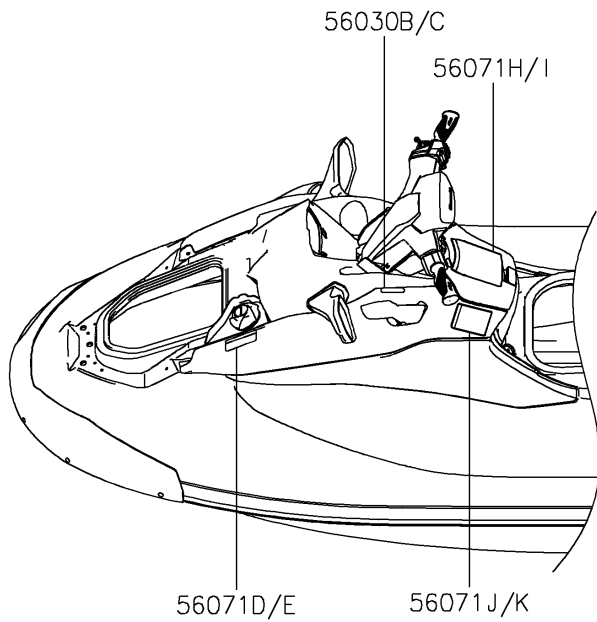

2025 JET SKI® STX® 160X

PARTS DIAGRAM

Labels

F3183

2025 JET SKI® STX® 160X

PARTS LIST

Labels

ITEM NAME

PART NUMBER

QUANTITY
