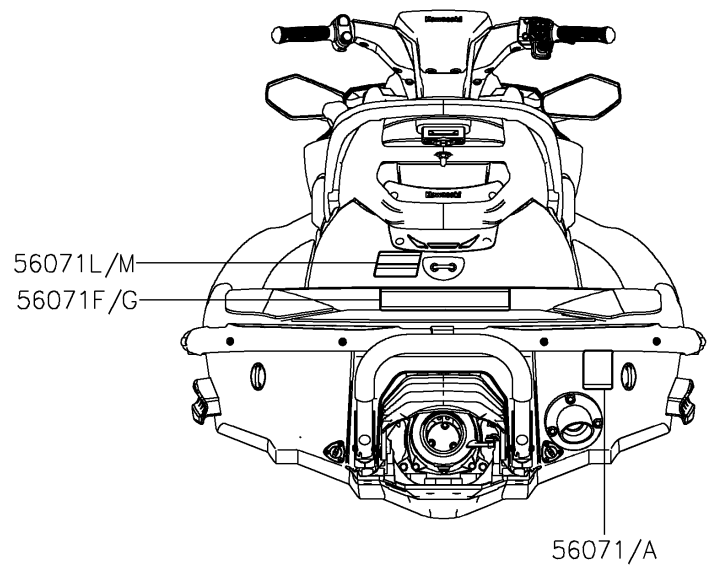

2025 JET SKI® STX® 160X

PARTS DIAGRAM

Labels

F3183

2025 JET SKI® STX® 160X

PARTS LIST

Labels

ITEM NAME

PART NUMBER

QUANTITY
