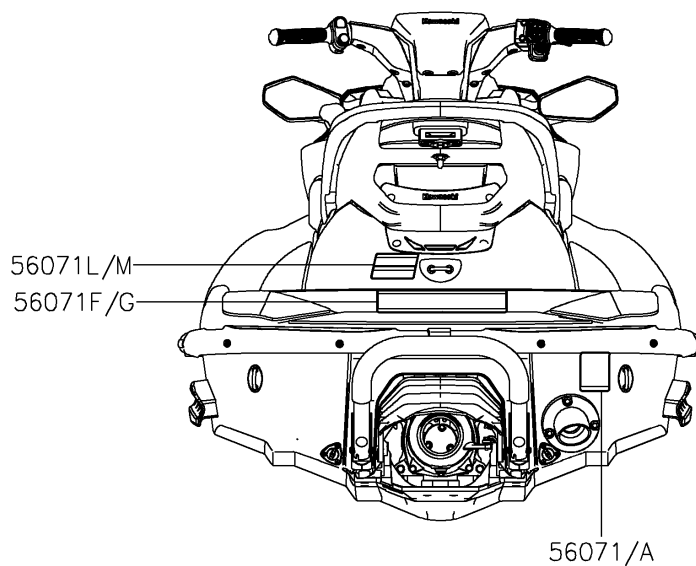

2024 JET SKI® STX® 160X

PARTS DIAGRAM

Labels

F3183

2024 JET SKI® STX® 160X

PARTS LIST

Labels

ITEM NAME

PART NUMBER

QUANTITY
