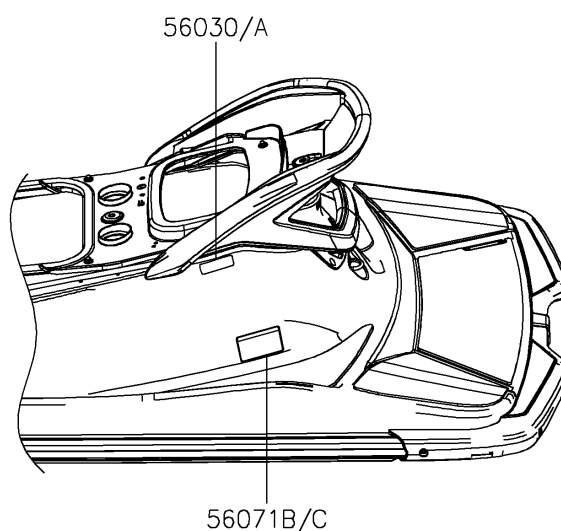

2024 JET SKI® STX® 160X

PARTS DIAGRAM

Labels

F3183

2024 JET SKI® STX® 160X

PARTS LIST

Labels

ITEM NAME

PART NUMBER

QUANTITY
