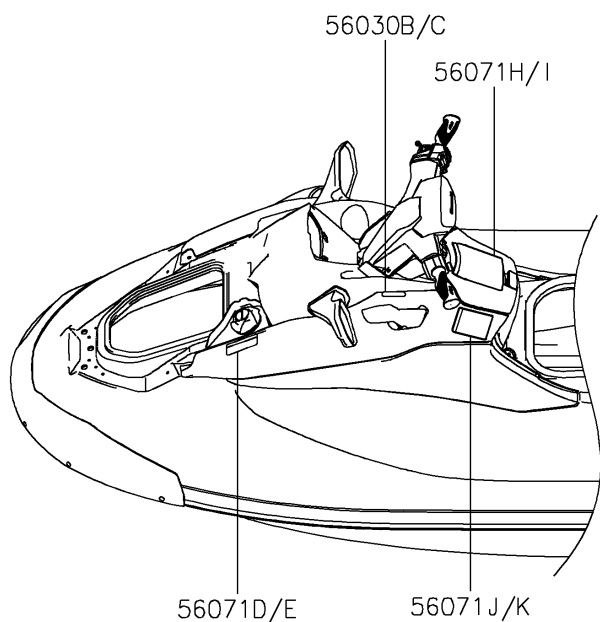

2024 JET SKI® STX® 160X

PARTS DIAGRAM

Labels

F3183

2024 JET SKI® STX® 160X

PARTS LIST

Labels

ITEM NAME

PART NUMBER

QUANTITY
