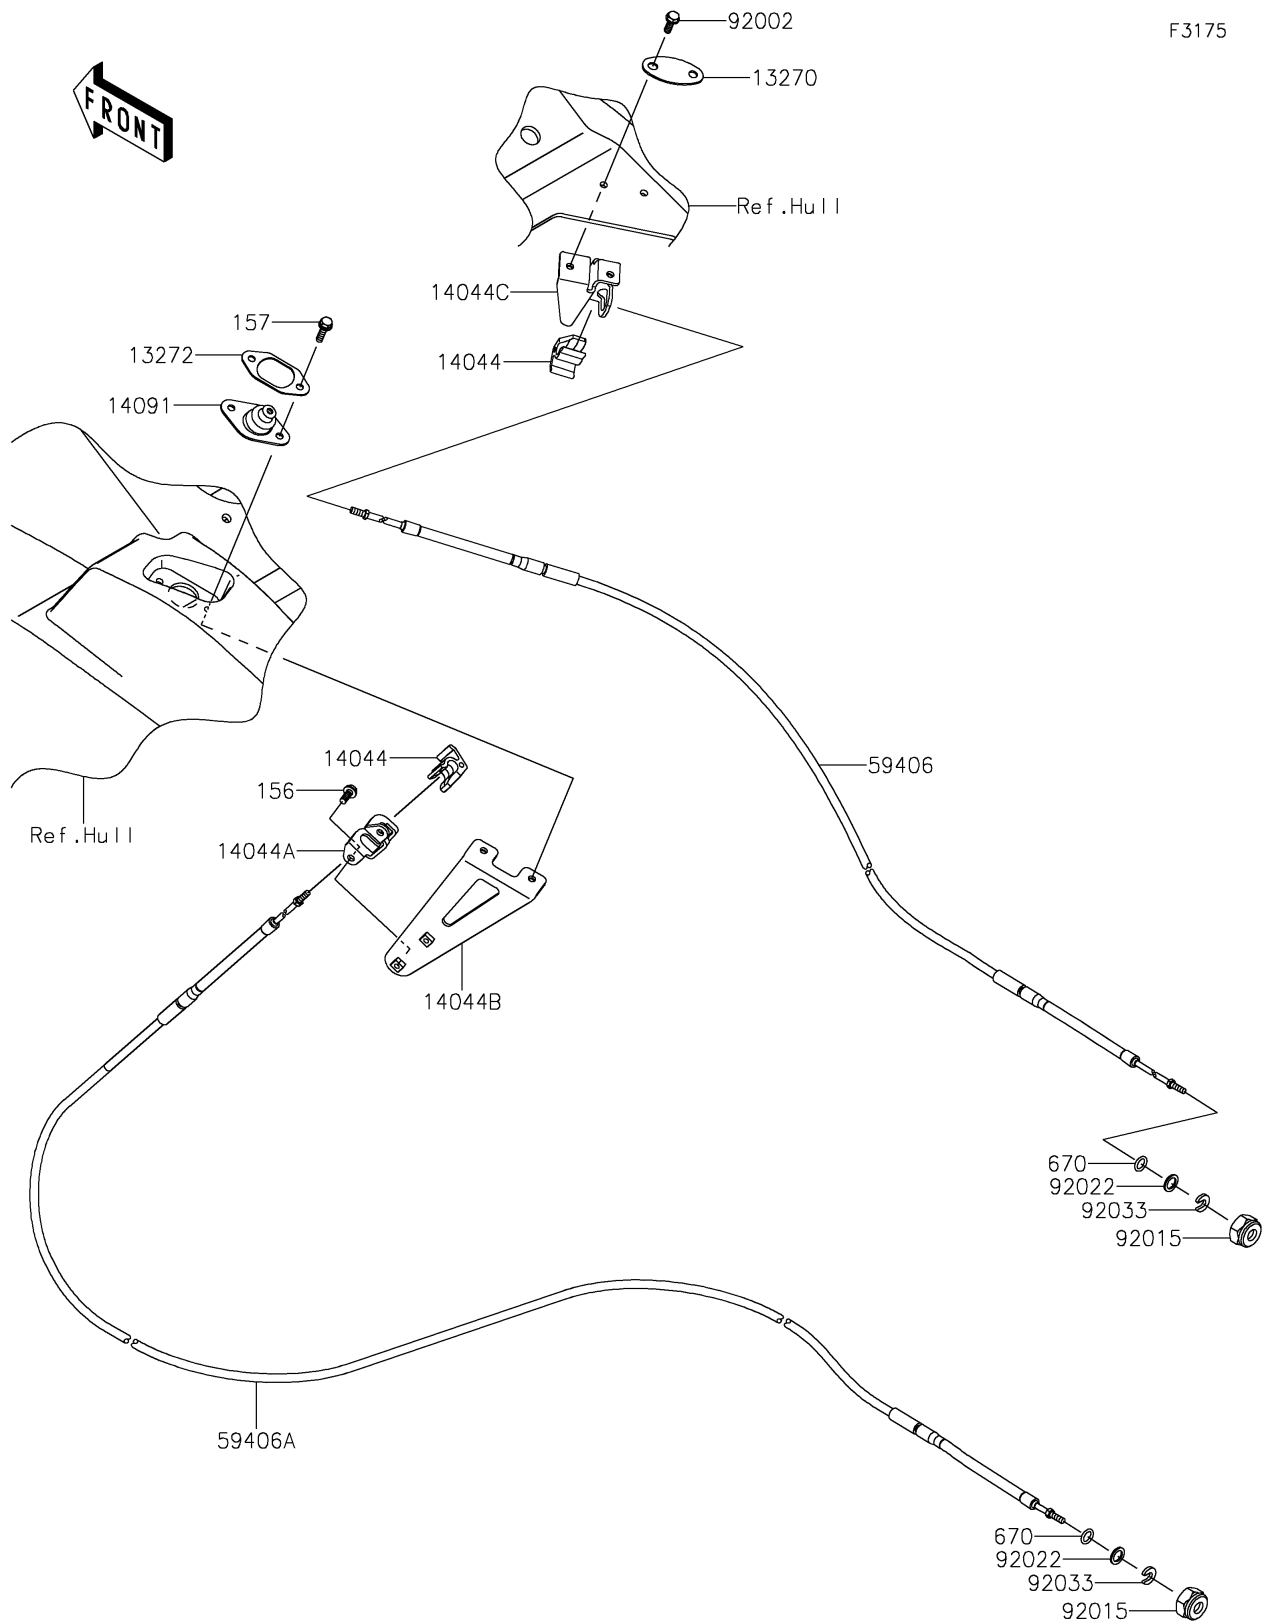

2025 JET SKI® STX® 160X

PARTS DIAGRAM

Cables

F3175

2025 JET SKI® STX® 160X

PARTS LIST

Cables

ITEM NAME

PART NUMBER

QUANTITY
