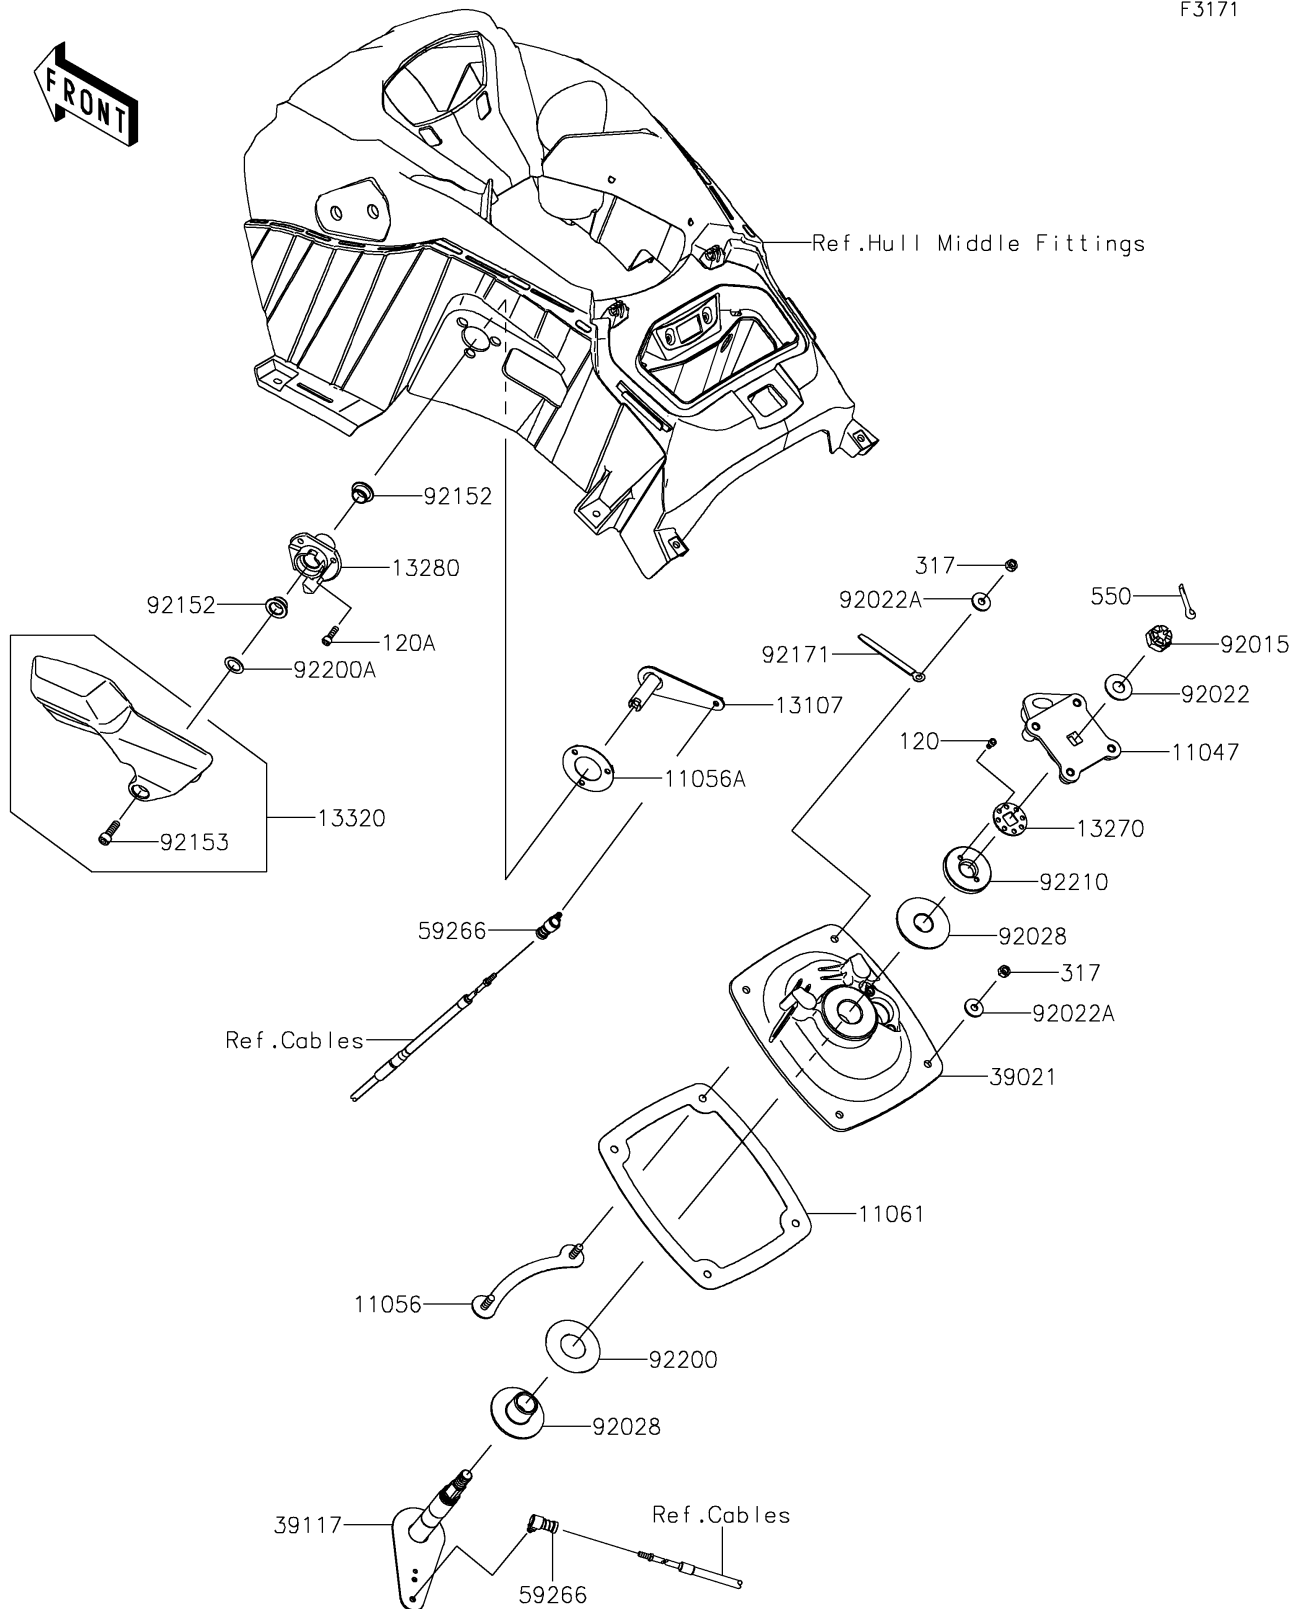

2024 JET SKI® STX® 160X

PARTS DIAGRAM

Handle Pole

F3171

2024 JET SKI® STX® 160X

PARTS LIST

Handle Pole

ITEM NAME

PART NUMBER

QUANTITY
