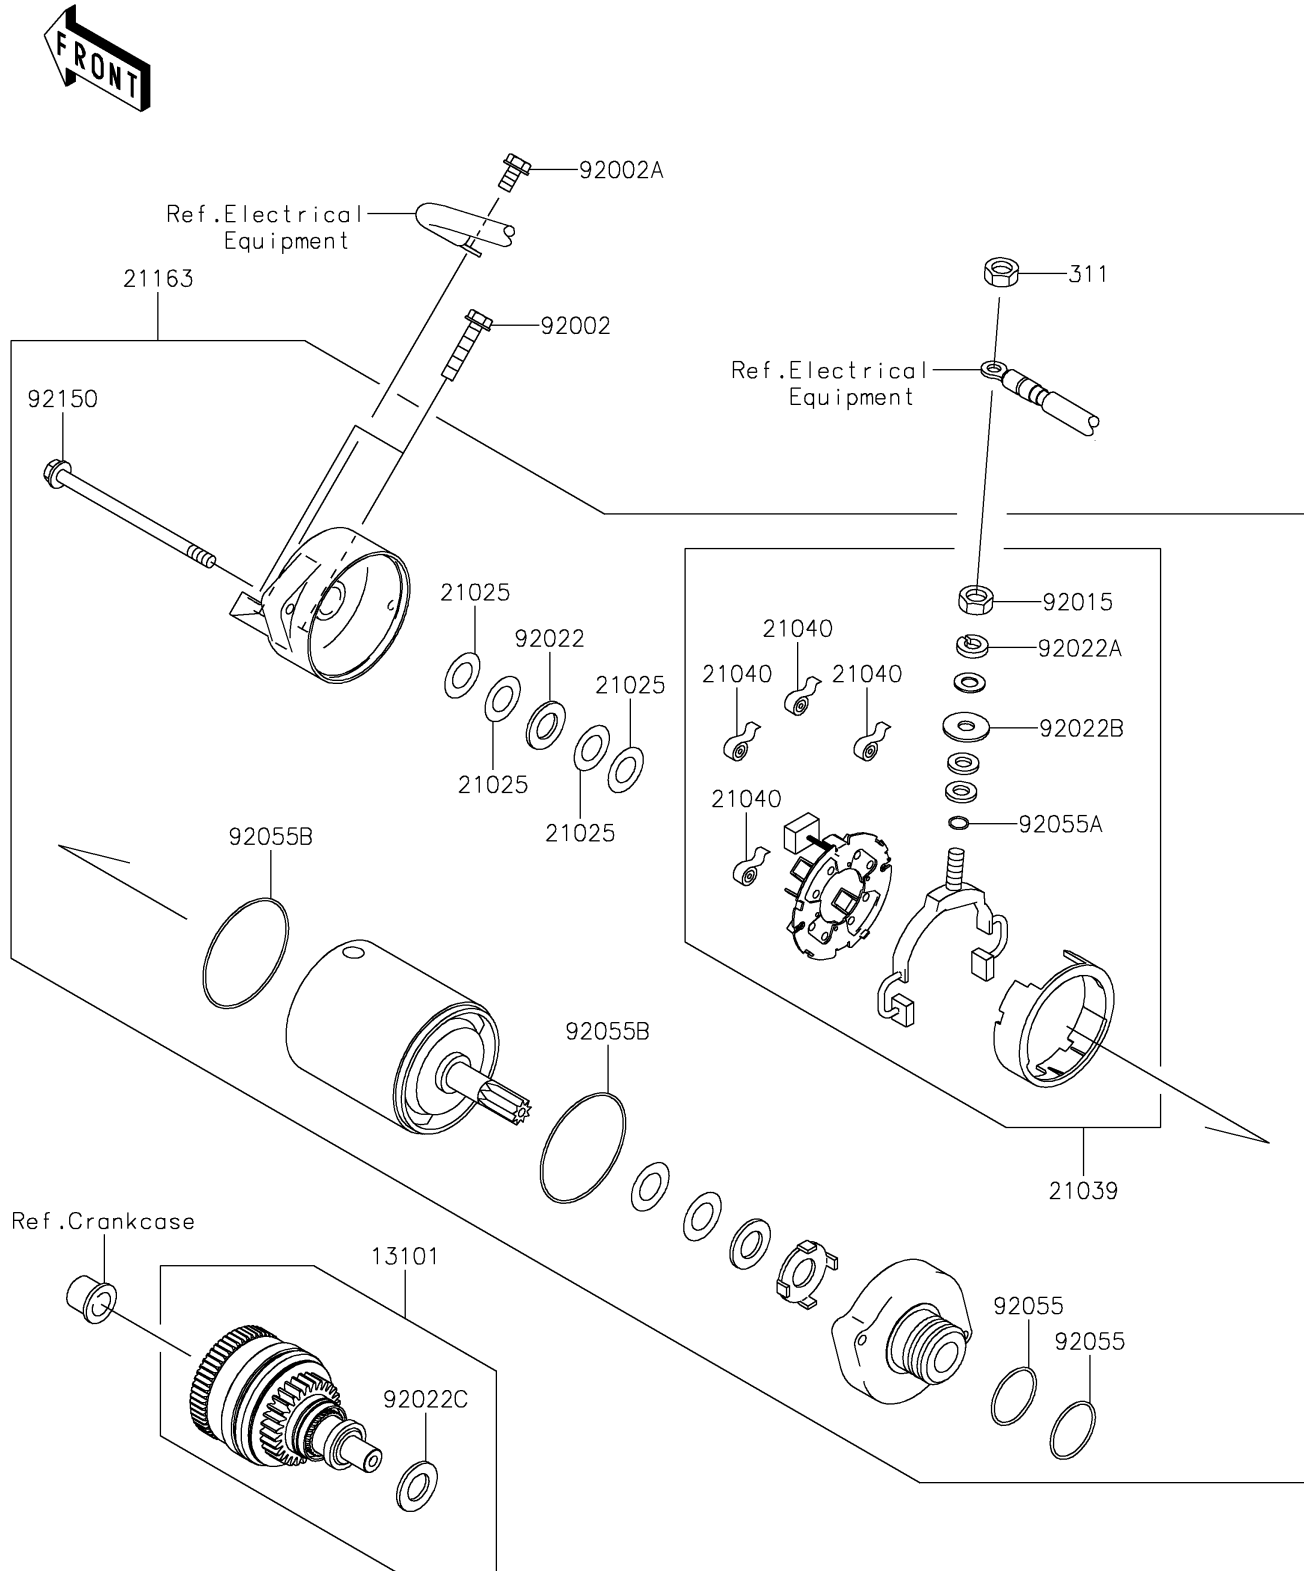

2025 JET SKI® STX® 160X

PARTS DIAGRAM

Starter Motor

E1840

2025 JET SKI® STX® 160X

PARTS LIST Starter Motor

ITEM NAME	PART NUMBER	QUANTITY
-----------	-------------	----------
