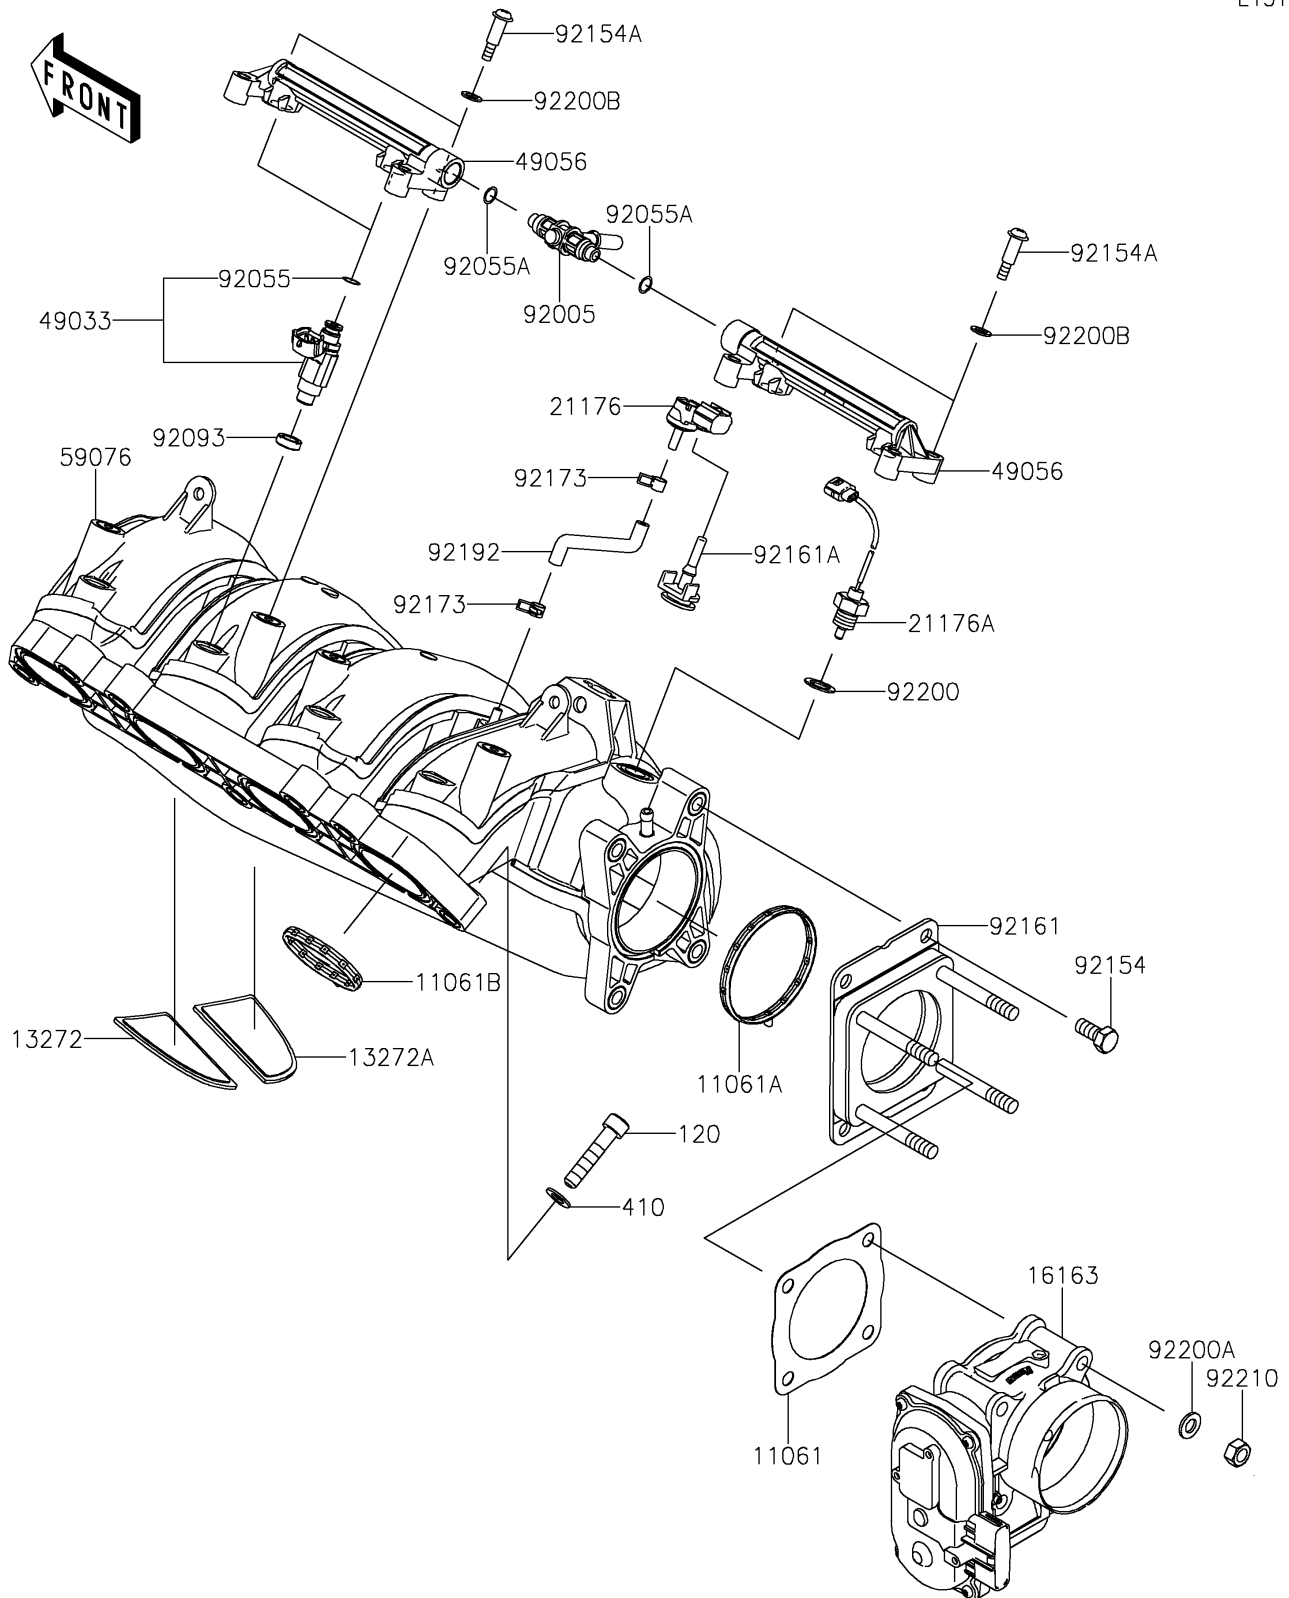

2024 JET SKI® STX® 160X

PARTS DIAGRAM

Throttle

E1510

2024 JET SKI® STX® 160X

PARTS LIST

Throttle

ITEM NAME	PART NUMBER	QUANTITY
-----------	-------------	----------
