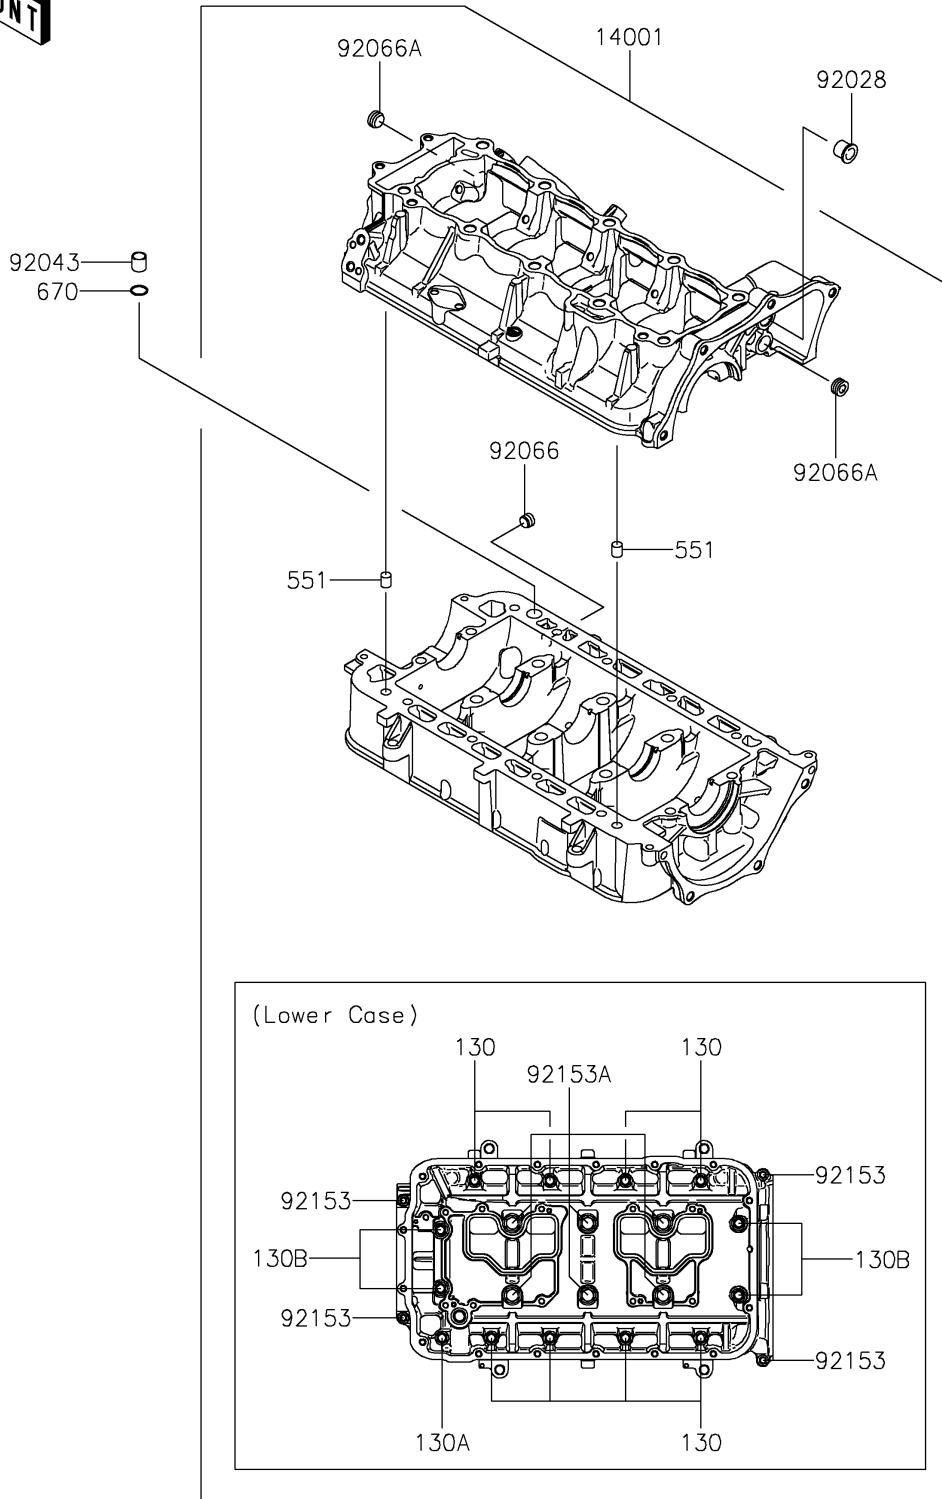

2025 JET SKI® STX® 160X

PARTS DIAGRAM

Crankcase

E1411

2025 JET SKI® STX® 160X

PARTS LIST

Crankcase

ITEM NAME

PART NUMBER

QUANTITY
