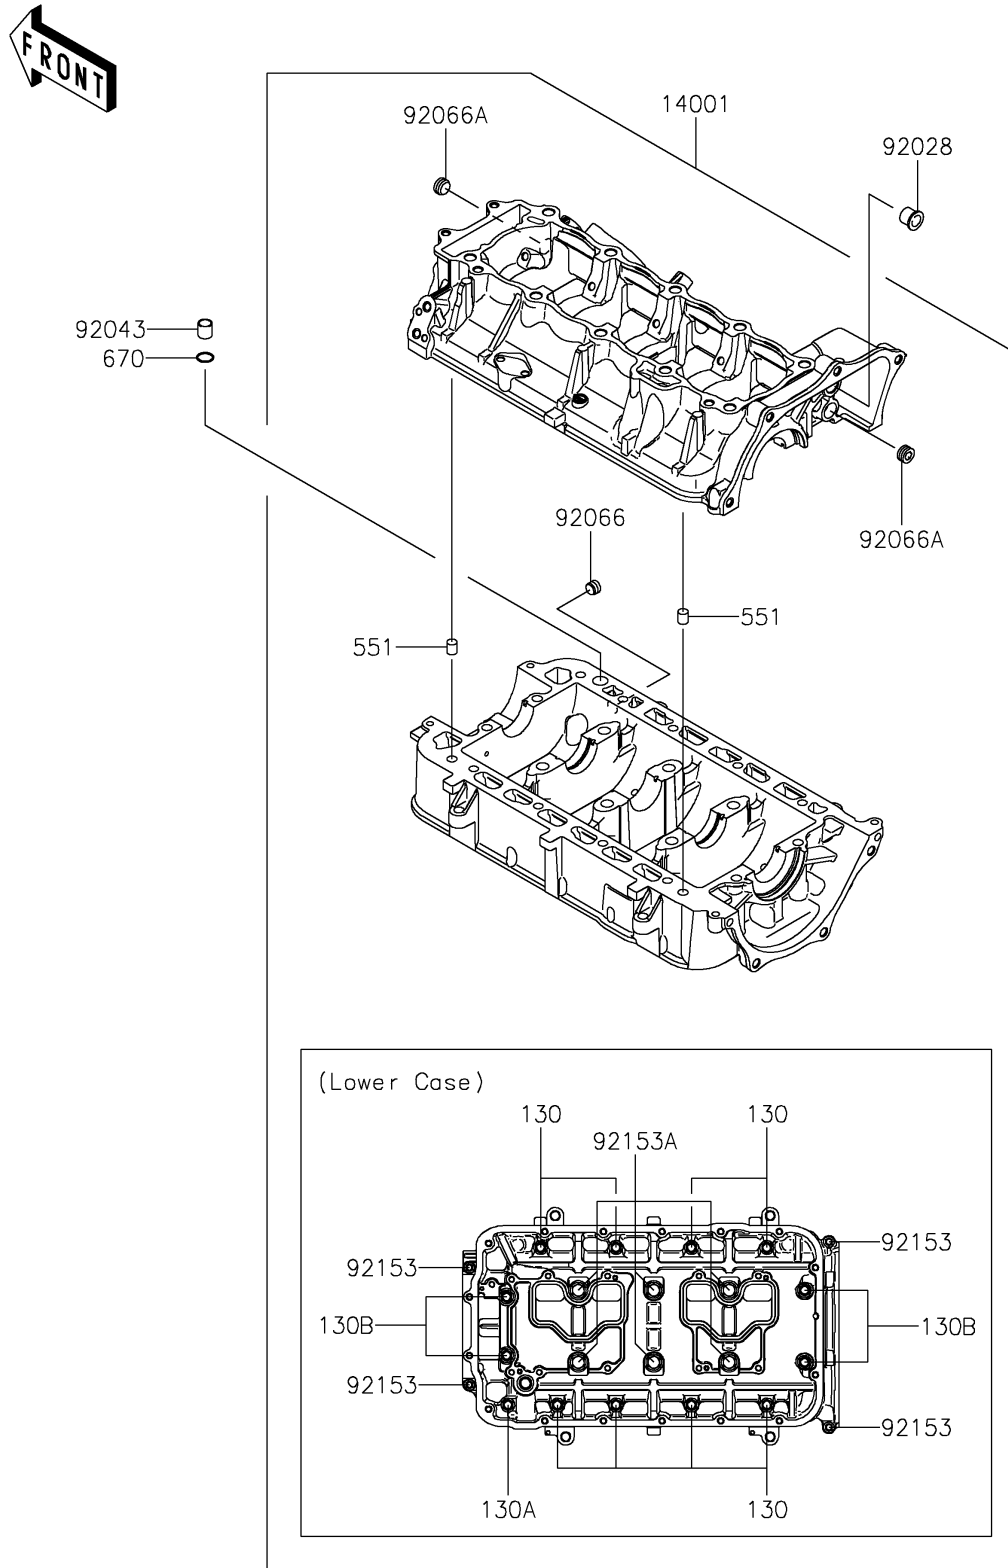

2024 JET SKI® STX® 160X

PARTS DIAGRAM

Crankcase

E1411

2024 JET SKI® STX® 160X

PARTS LIST

Crankcase

ITEM NAME

PART NUMBER

QUANTITY
