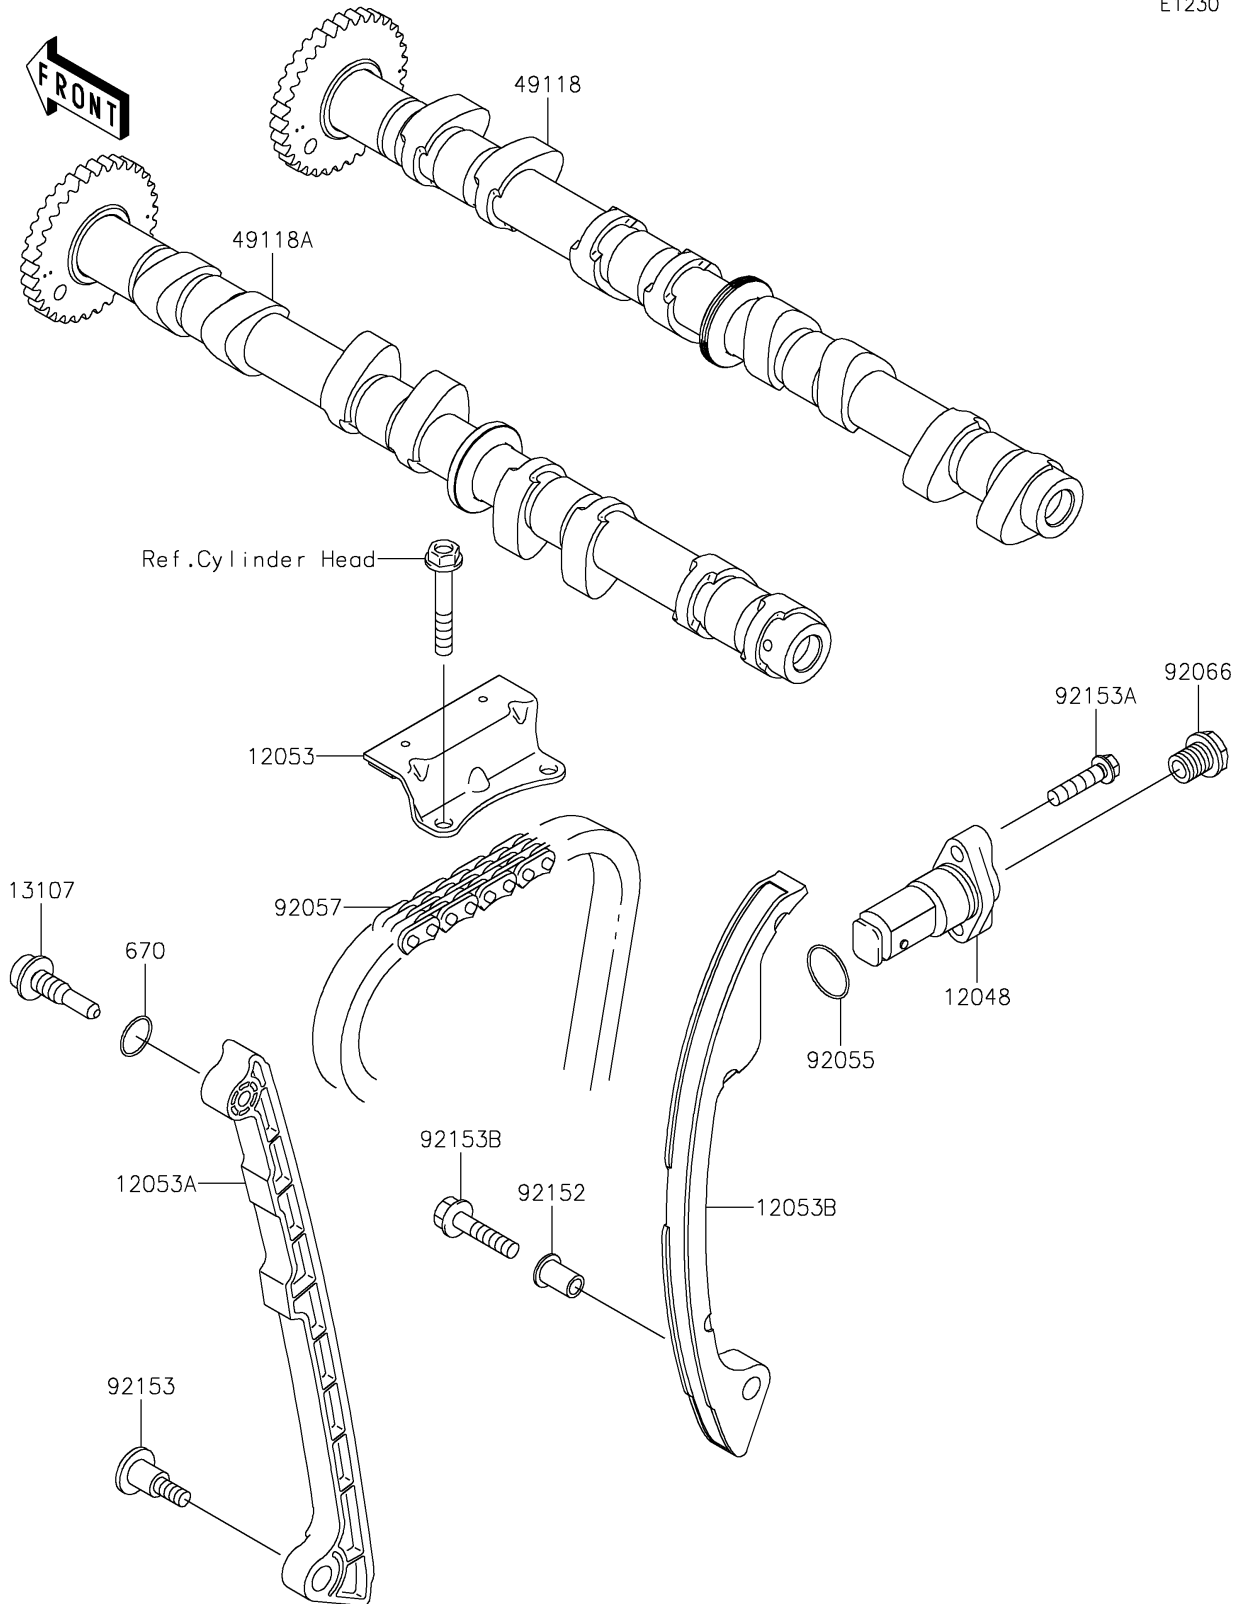

2025 JET SKI® STX® 160X

PARTS DIAGRAM

Camshaft(s)/Tensioner

E1230

2025 JET SKI® STX® 160X

PARTS LIST

Camshaft(s)/Tensioner

ITEM NAME

PART NUMBER

QUANTITY
