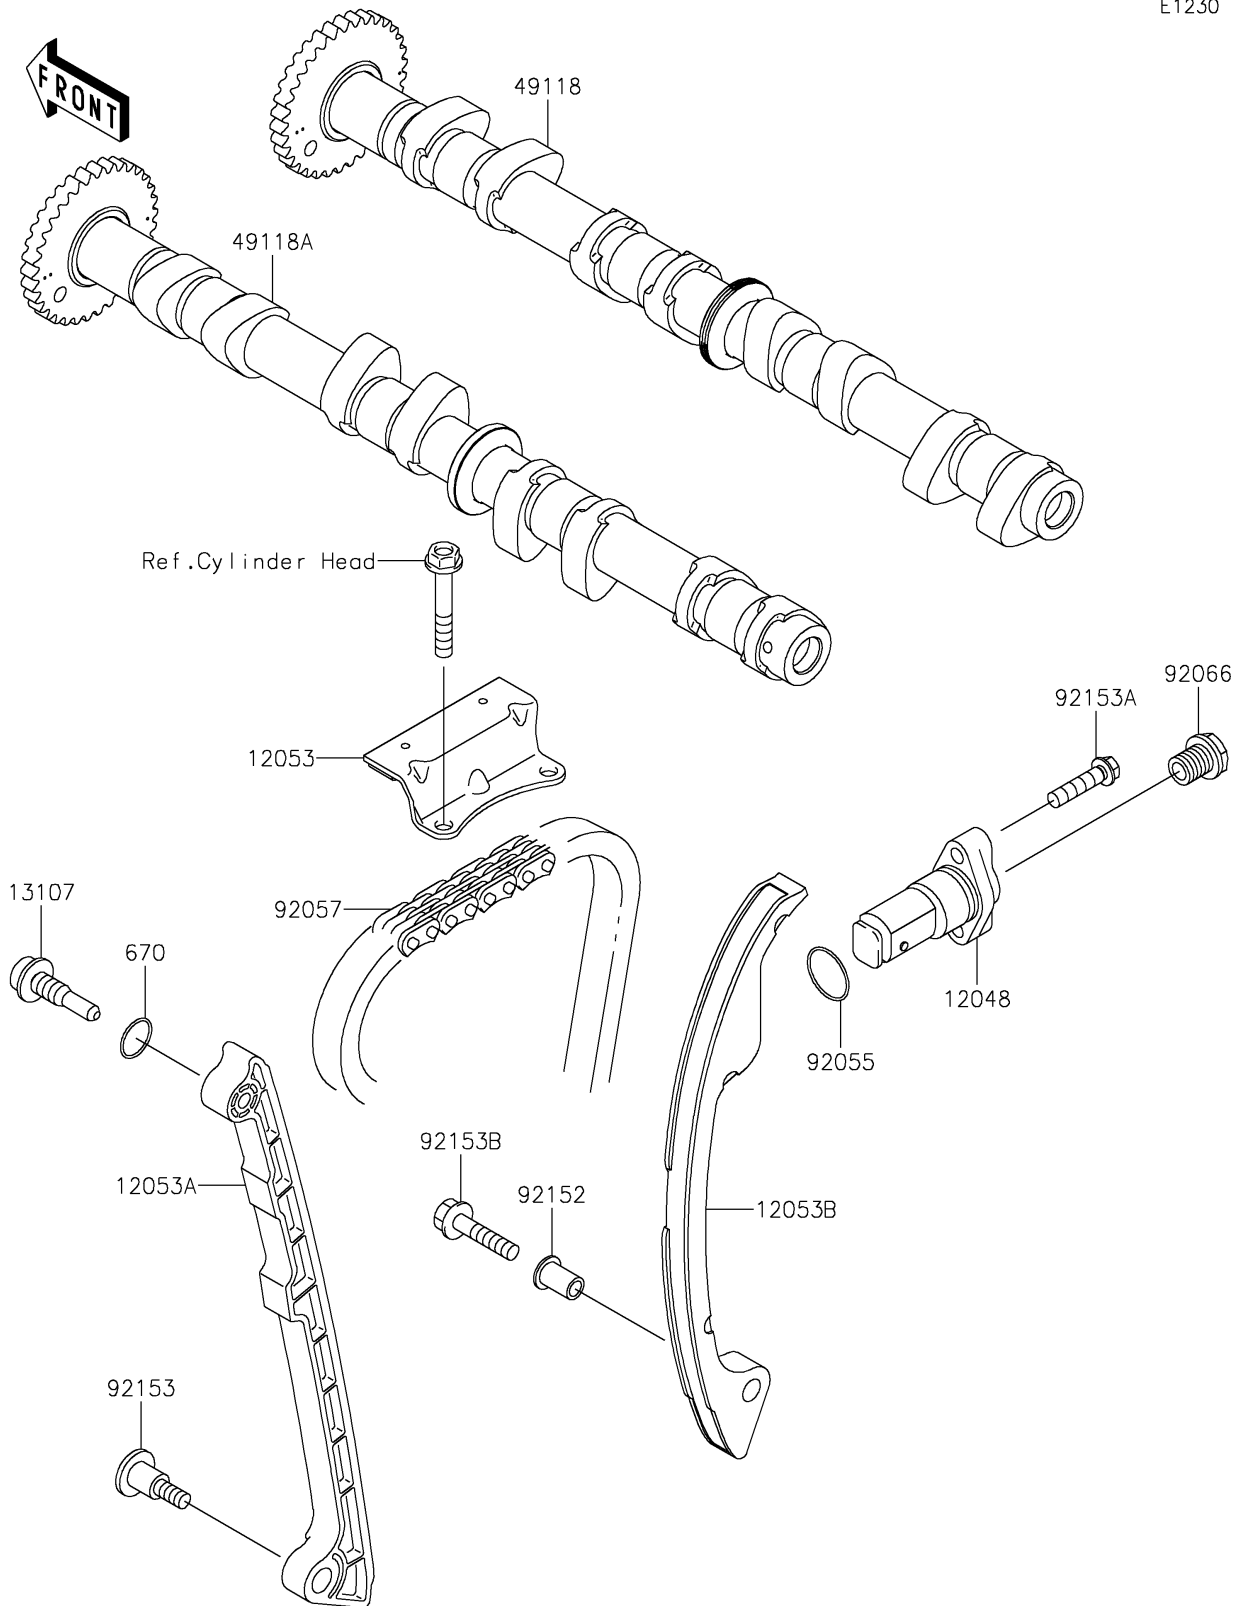

2024 JET SKI® STX® 160X

PARTS DIAGRAM

Camshaft(s)/Tensioner

E1230

2024 JET SKI® STX® 160X

PARTS LIST

Camshaft(s)/Tensioner

ITEM NAME

PART NUMBER

QUANTITY
