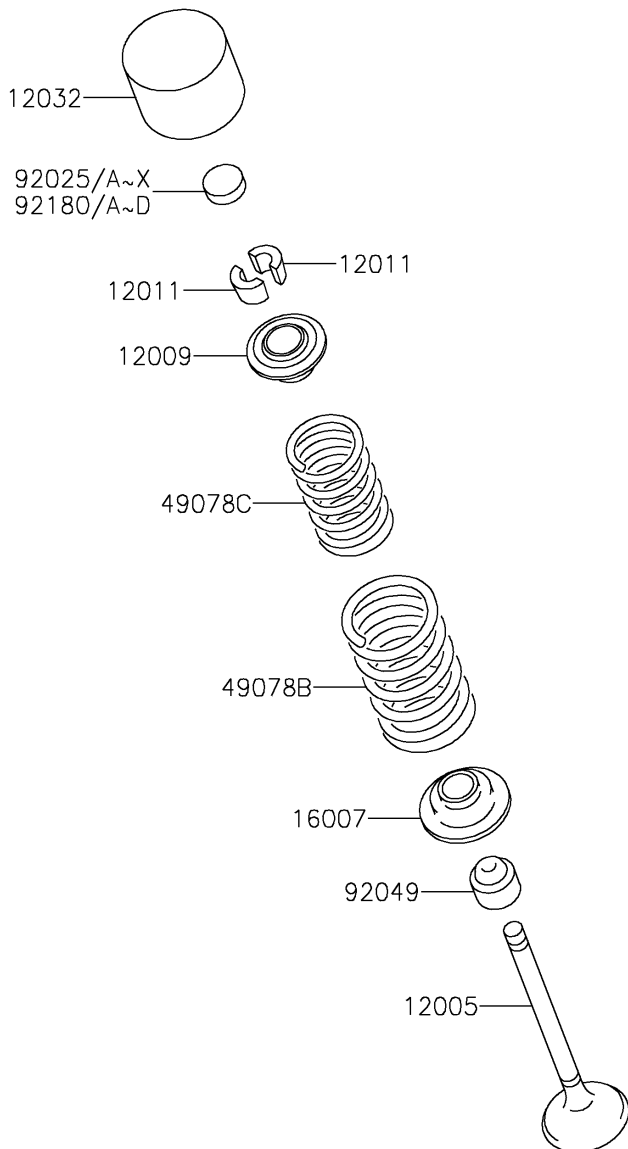

2025 JET SKI® STX® 160X

PARTS DIAGRAM

Valve(s)

E1210

(IN)

(EX)

2025 JET SKI® STX® 160X

PARTS LIST

Valve(s)

ITEM NAME	PART NUMBER	QUANTITY
-----------	-------------	----------
