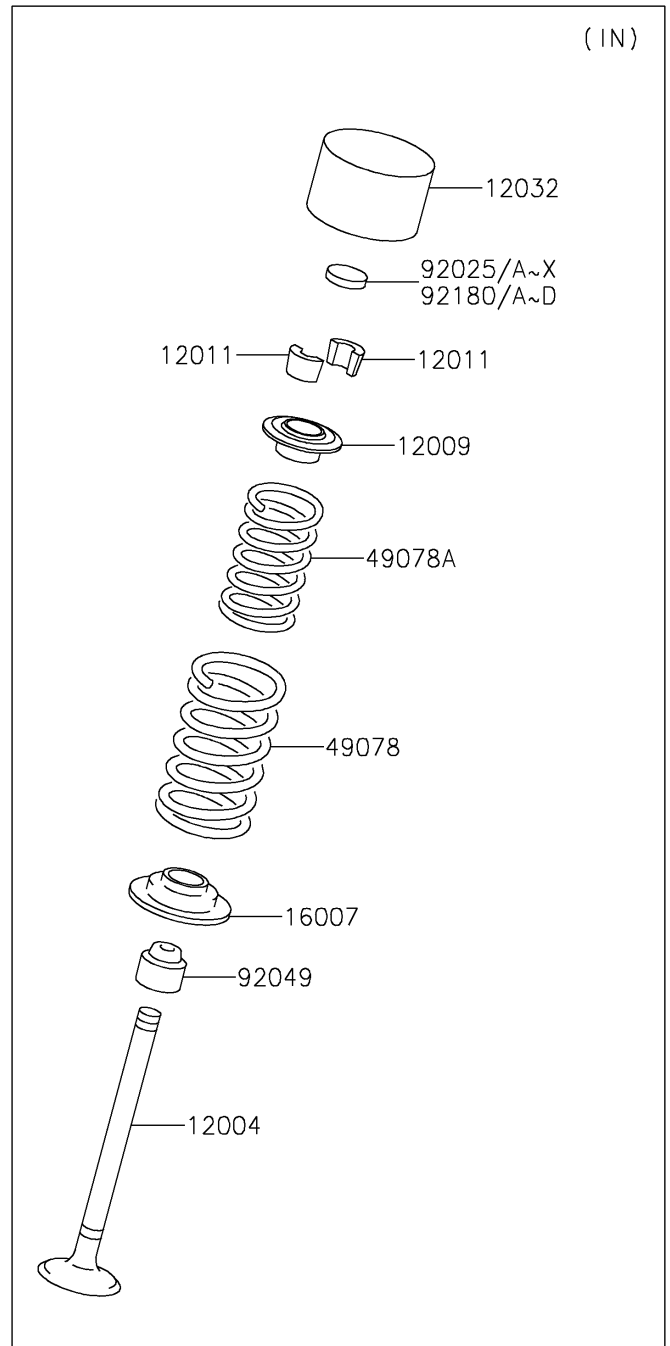

2025 JET SKI® STX® 160X

PARTS DIAGRAM

Valve(s)

E1210

(IN)

(EX)

2025 JET SKI® STX® 160X

PARTS LIST

Valve(s)

ITEM NAME	PART NUMBER	QUANTITY
-----------	-------------	----------
