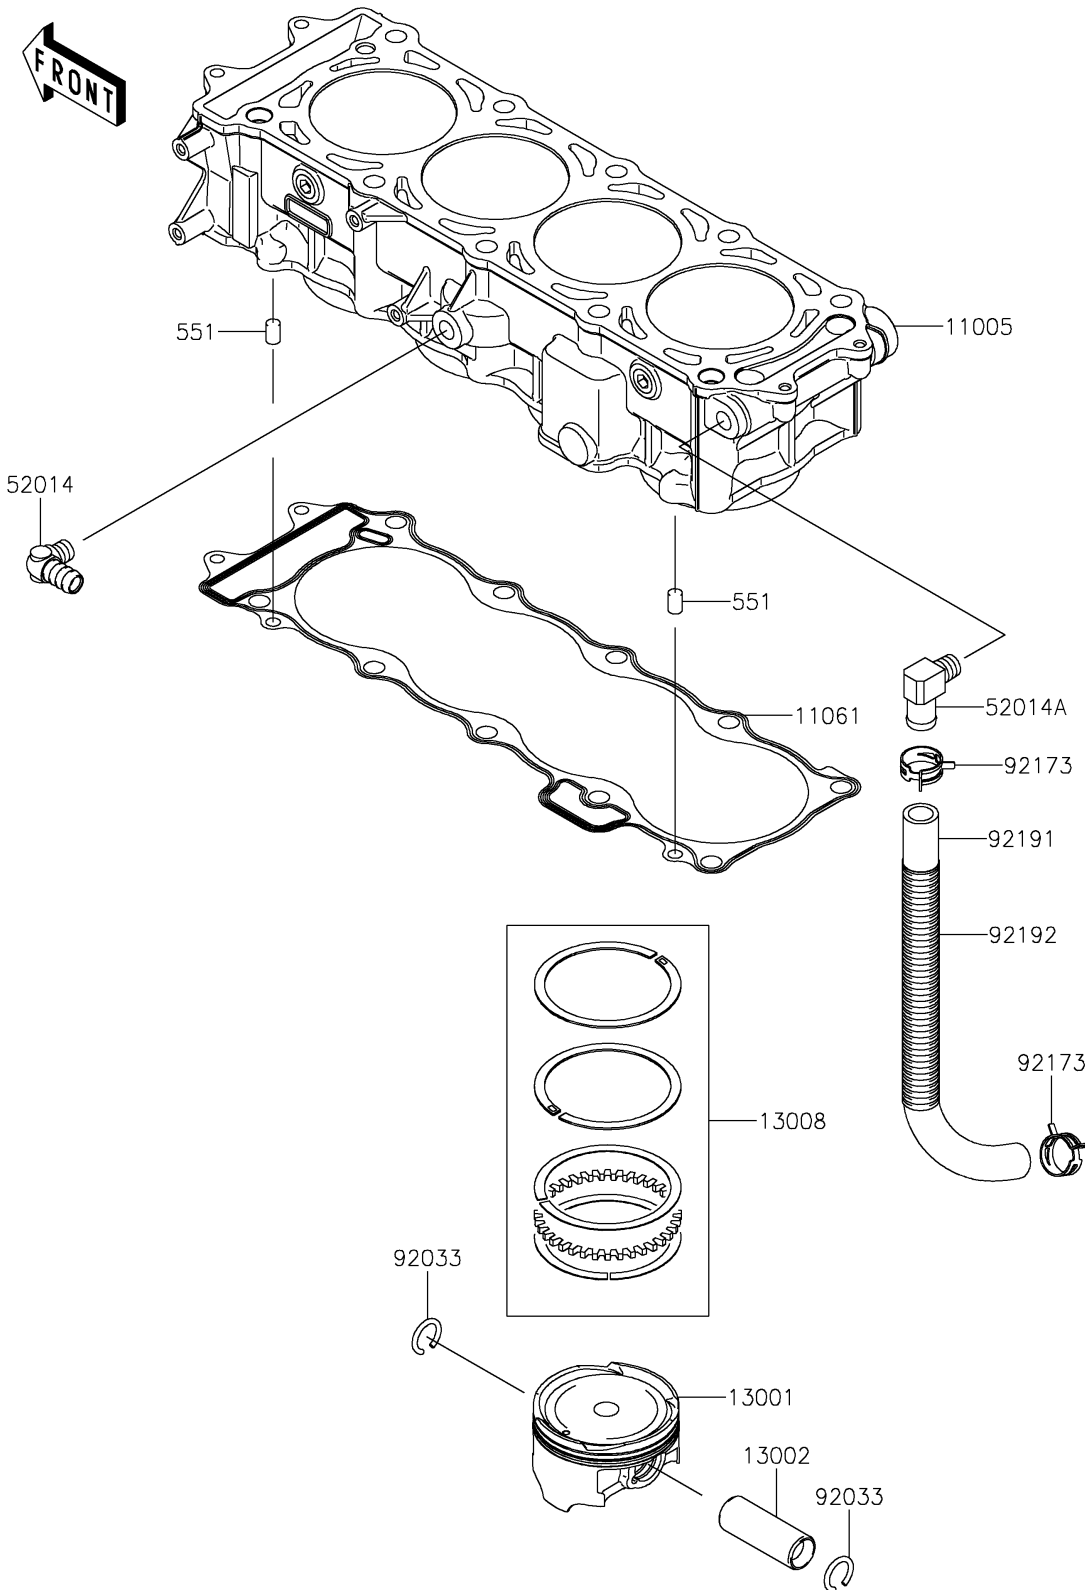

2025 JET SKI® STX® 160X

PARTS DIAGRAM

Cylinder/Piston(s)

E1120

2025 JET SKI® STX® 160X

PARTS LIST

Cylinder/Piston(s)

ITEM NAME

PART NUMBER

QUANTITY
