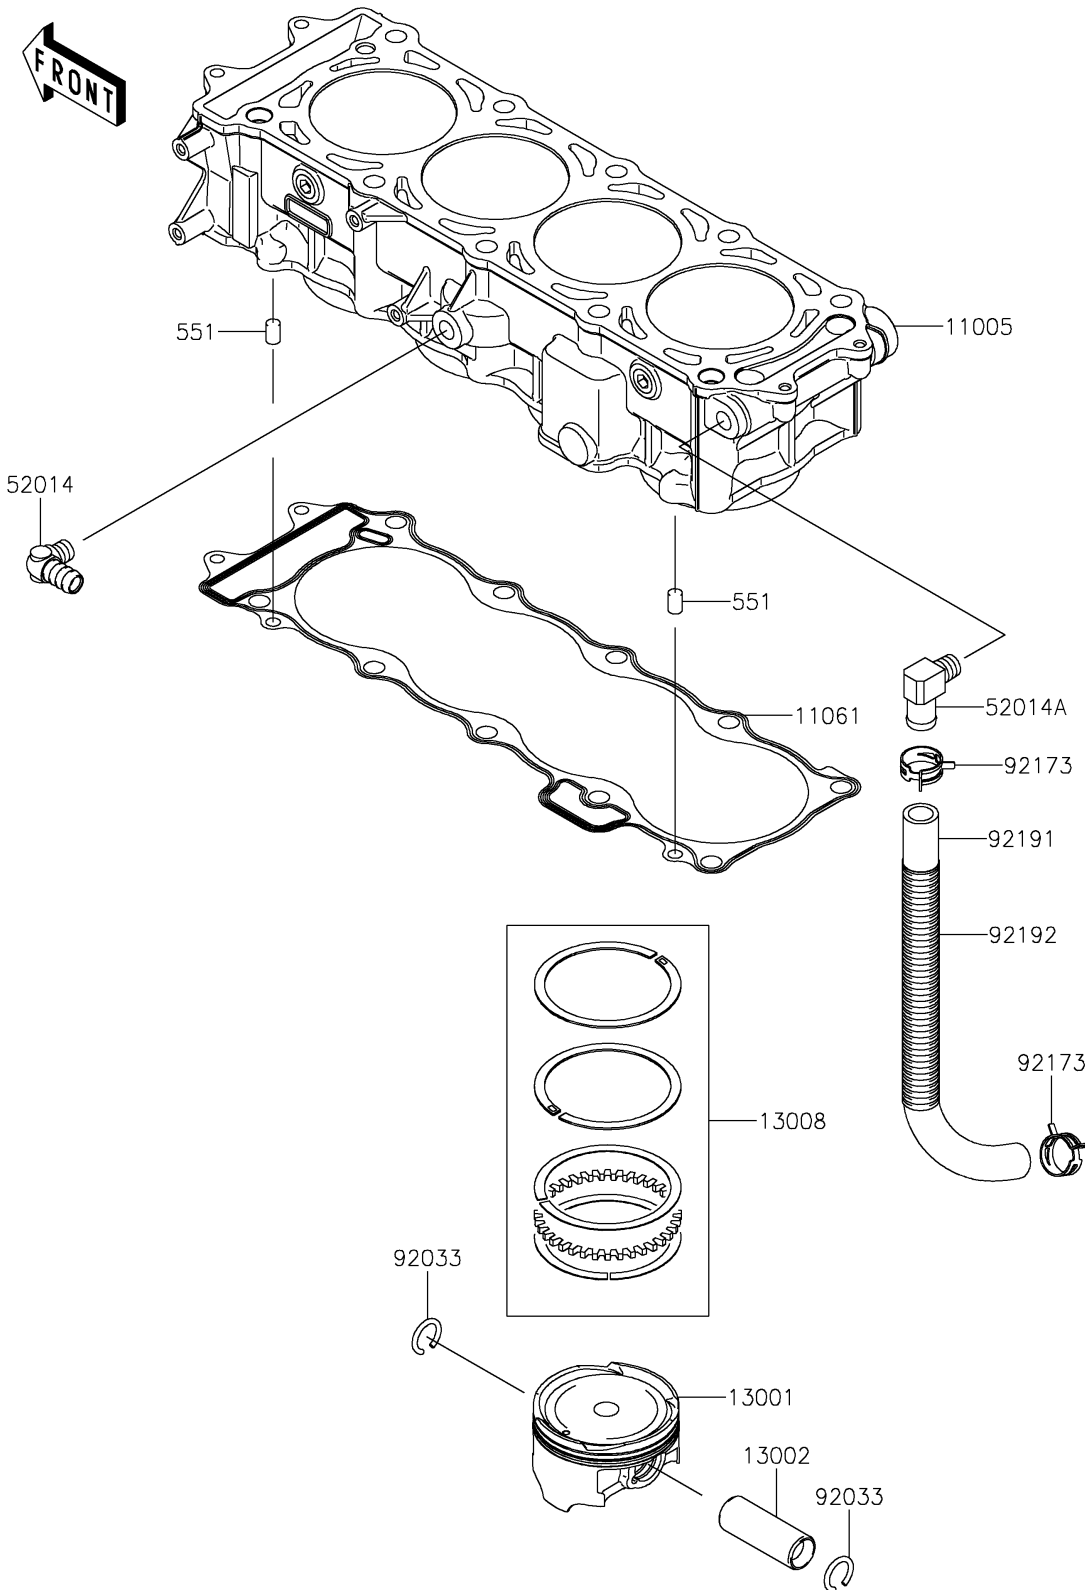

2024 JET SKI® STX® 160X

PARTS DIAGRAM

Cylinder/Piston(s)

E1120

2024 JET SKI® STX® 160X

PARTS LIST

Cylinder/Piston(s)

ITEM NAME

PART NUMBER

QUANTITY
