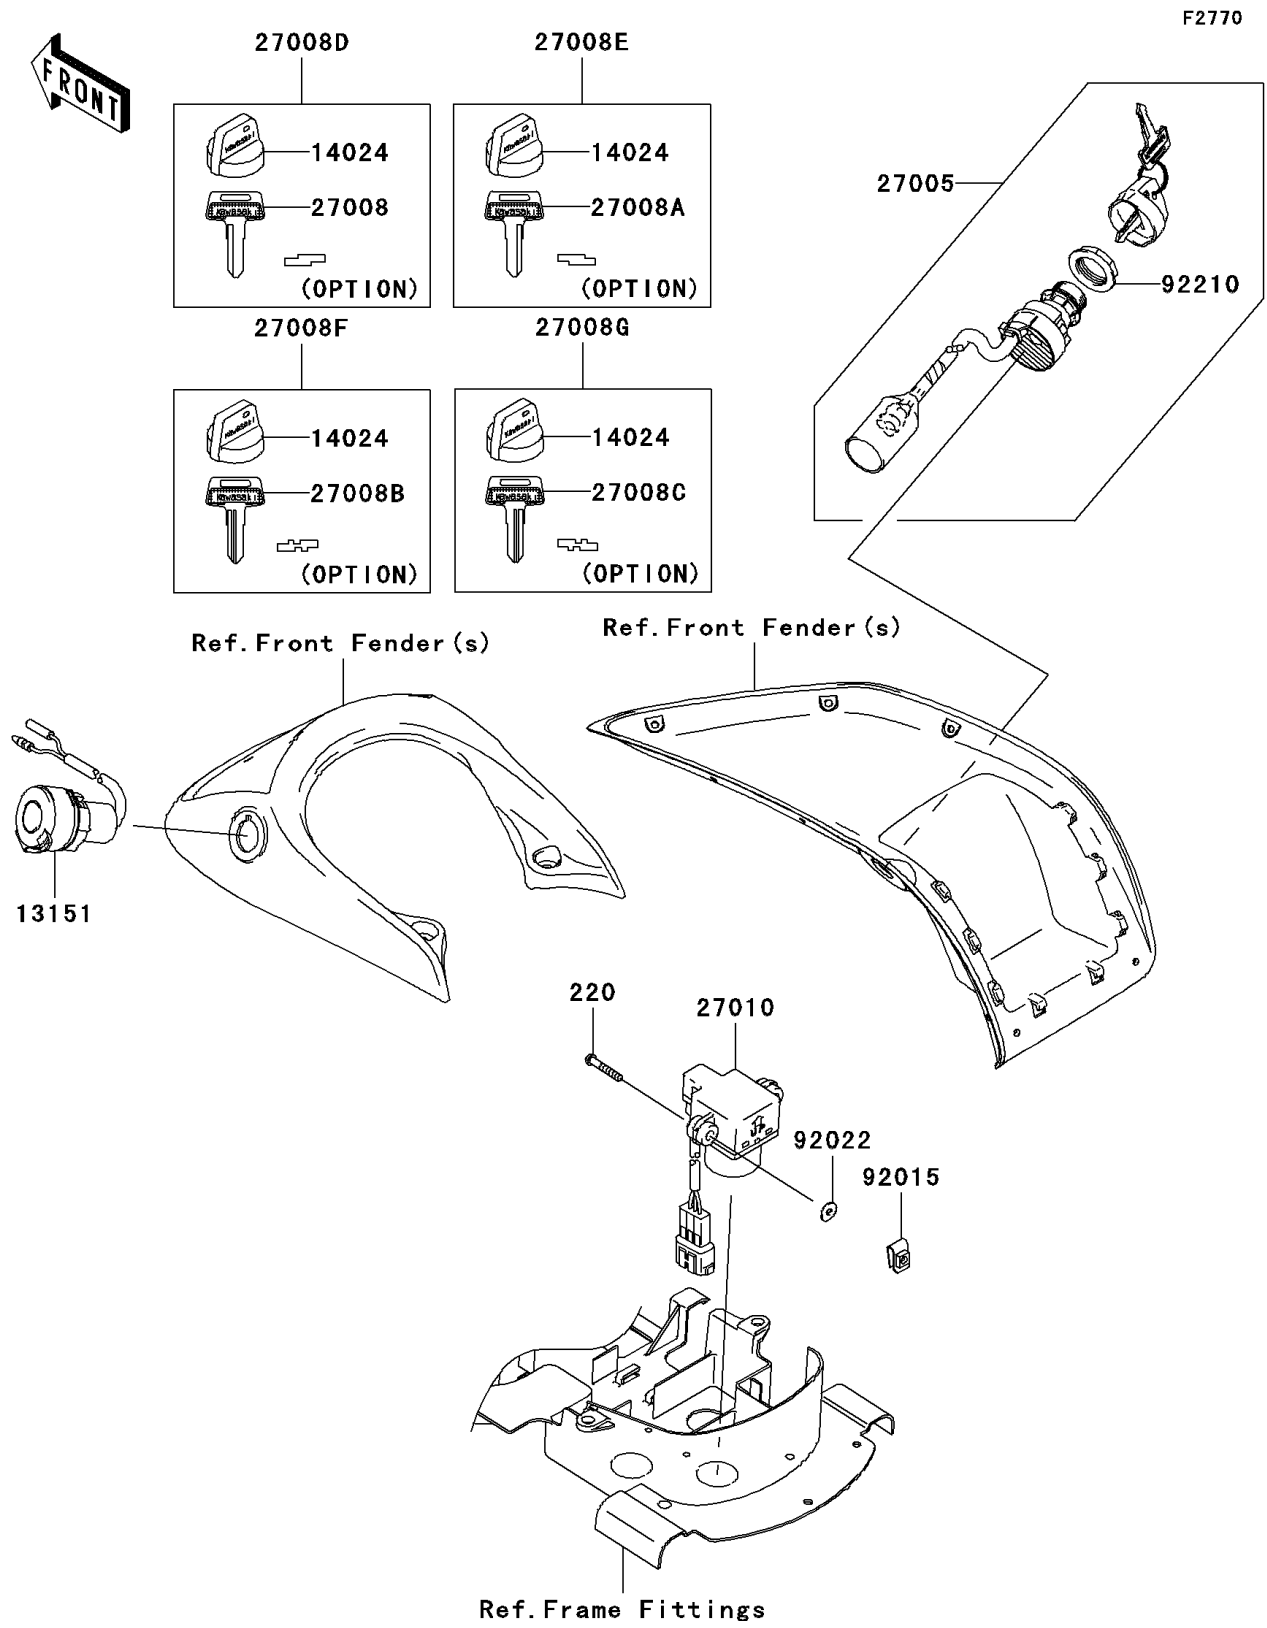

2006 Brute Force 650 4x4i

PARTS DIAGRAM

Ignition Switch

2006 Brute Force 650 4x4i

PARTS LIST

Ignition Switch

ITEM NAME	PART NUMBER	QUANTITY
-----------	-------------	----------
