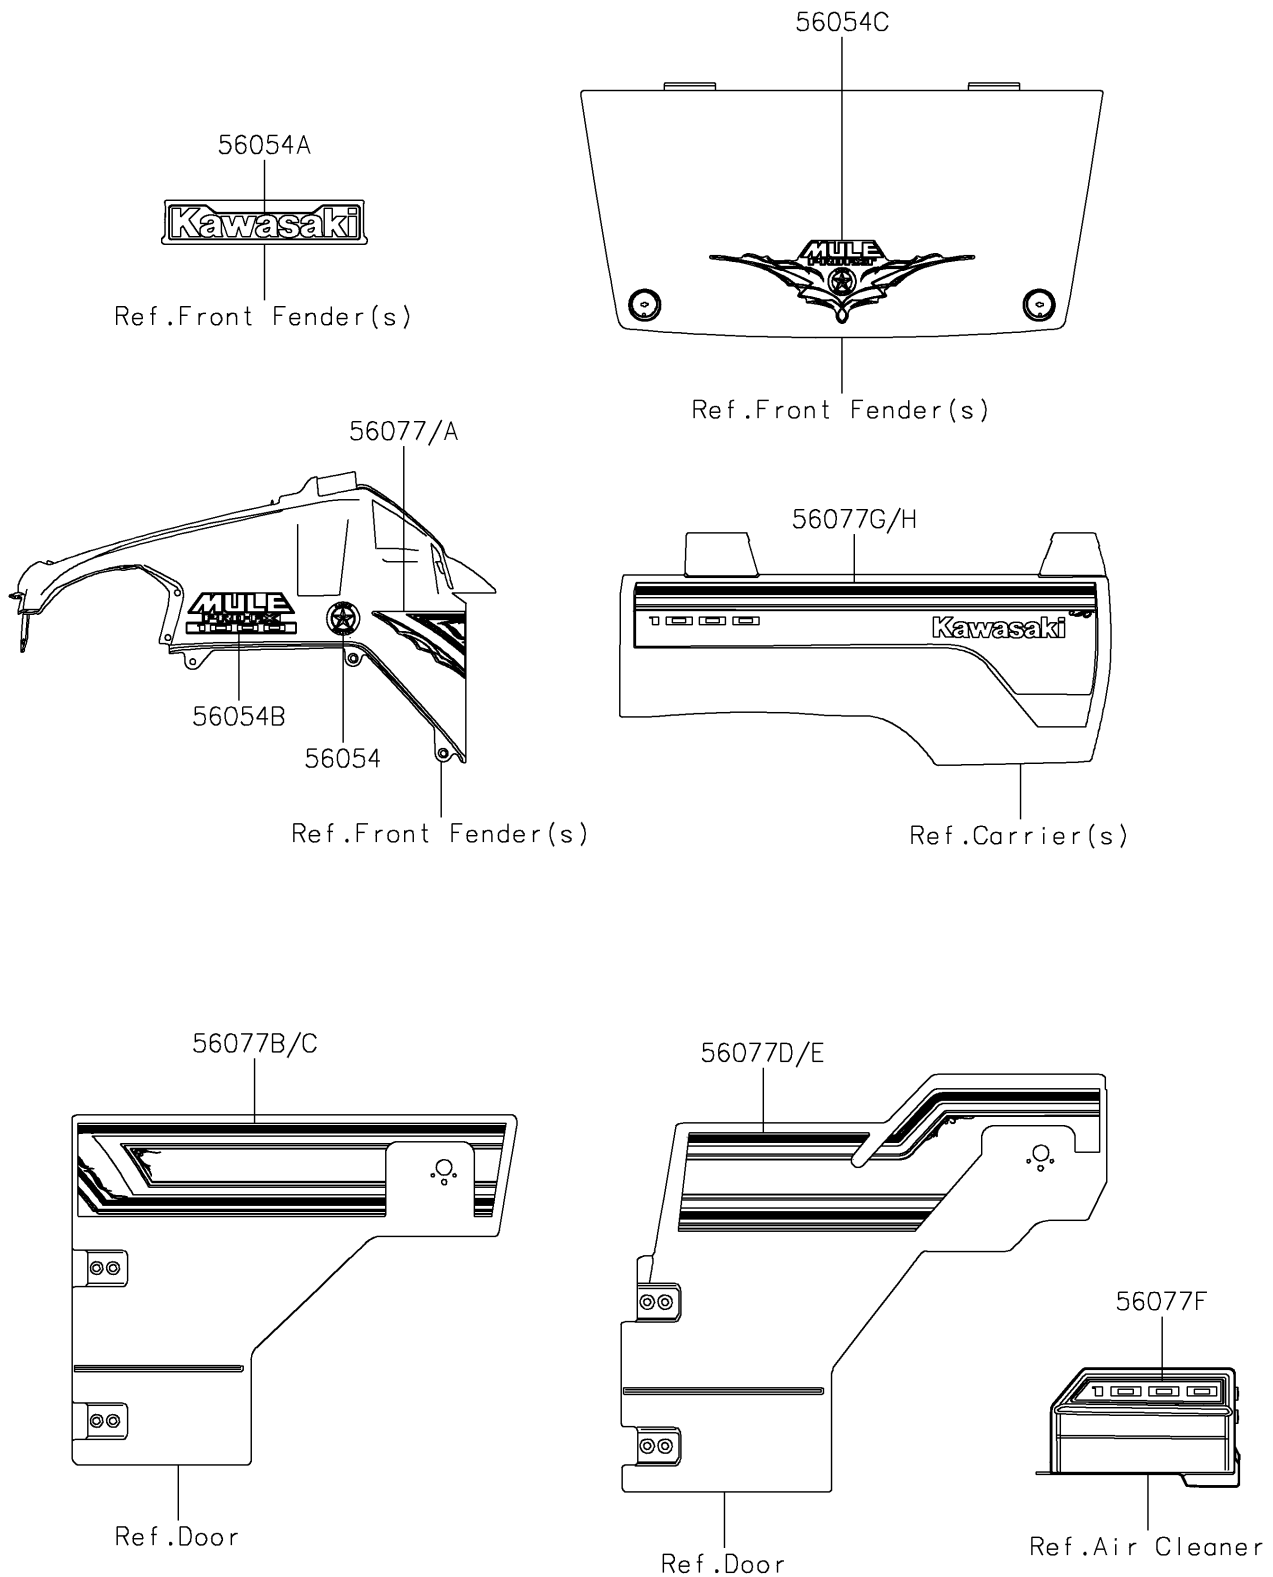

2025 MULE PRO-FXT 1000 LE Ranch Edition

PARTS DIAGRAM

Decals(CSSNN/CSSNL)

F2861A

2025 MULE PRO-FXT 1000 LE Ranch Edition

PARTS LIST

Decals(CSSNN/CSSNL)

ITEM NAME	PART NUMBER	QUANTITY
MARK,RANCH EDITION (Ref # 56054)	56054-1816	2
MARK,KAWASAKI (Ref # 56054A)	56054-3890	1
MARK,MULE PRO-FXT 1000 (Ref # 56054B)	56054-4014	2
MARK,RANCH EDITION (Ref # 56054C)	56054-4016	1
PATTERN,FR FENDER,LH (Ref # 56077)	56077-1669	1
PATTERN,FR FENDER,RH (Ref # 56077A)	56077-1670	1
PATTERN,SIDE GUARD,LH,FR (Ref # 56077B)	56077-1671	1
PATTERN,SIDE GUARD,RH,FR (Ref # 56077C)	56077-1672	1
PATTERN,SIDE GUARD,LH,RR (Ref # 56077D)	56077-1673	1
PATTERN,SIDE GUARD,RH,RR (Ref # 56077E)	56077-1674	1
PATTERN,AIR FILTER COVER (Ref # 56077F)	56077-1675	1
PATTERN,CARRIER PANEL,LH (Ref # 56077G)	56077-1676	1
PATTERN,CARRIER PANEL,RH (Ref # 56077H)	56077-1677	1