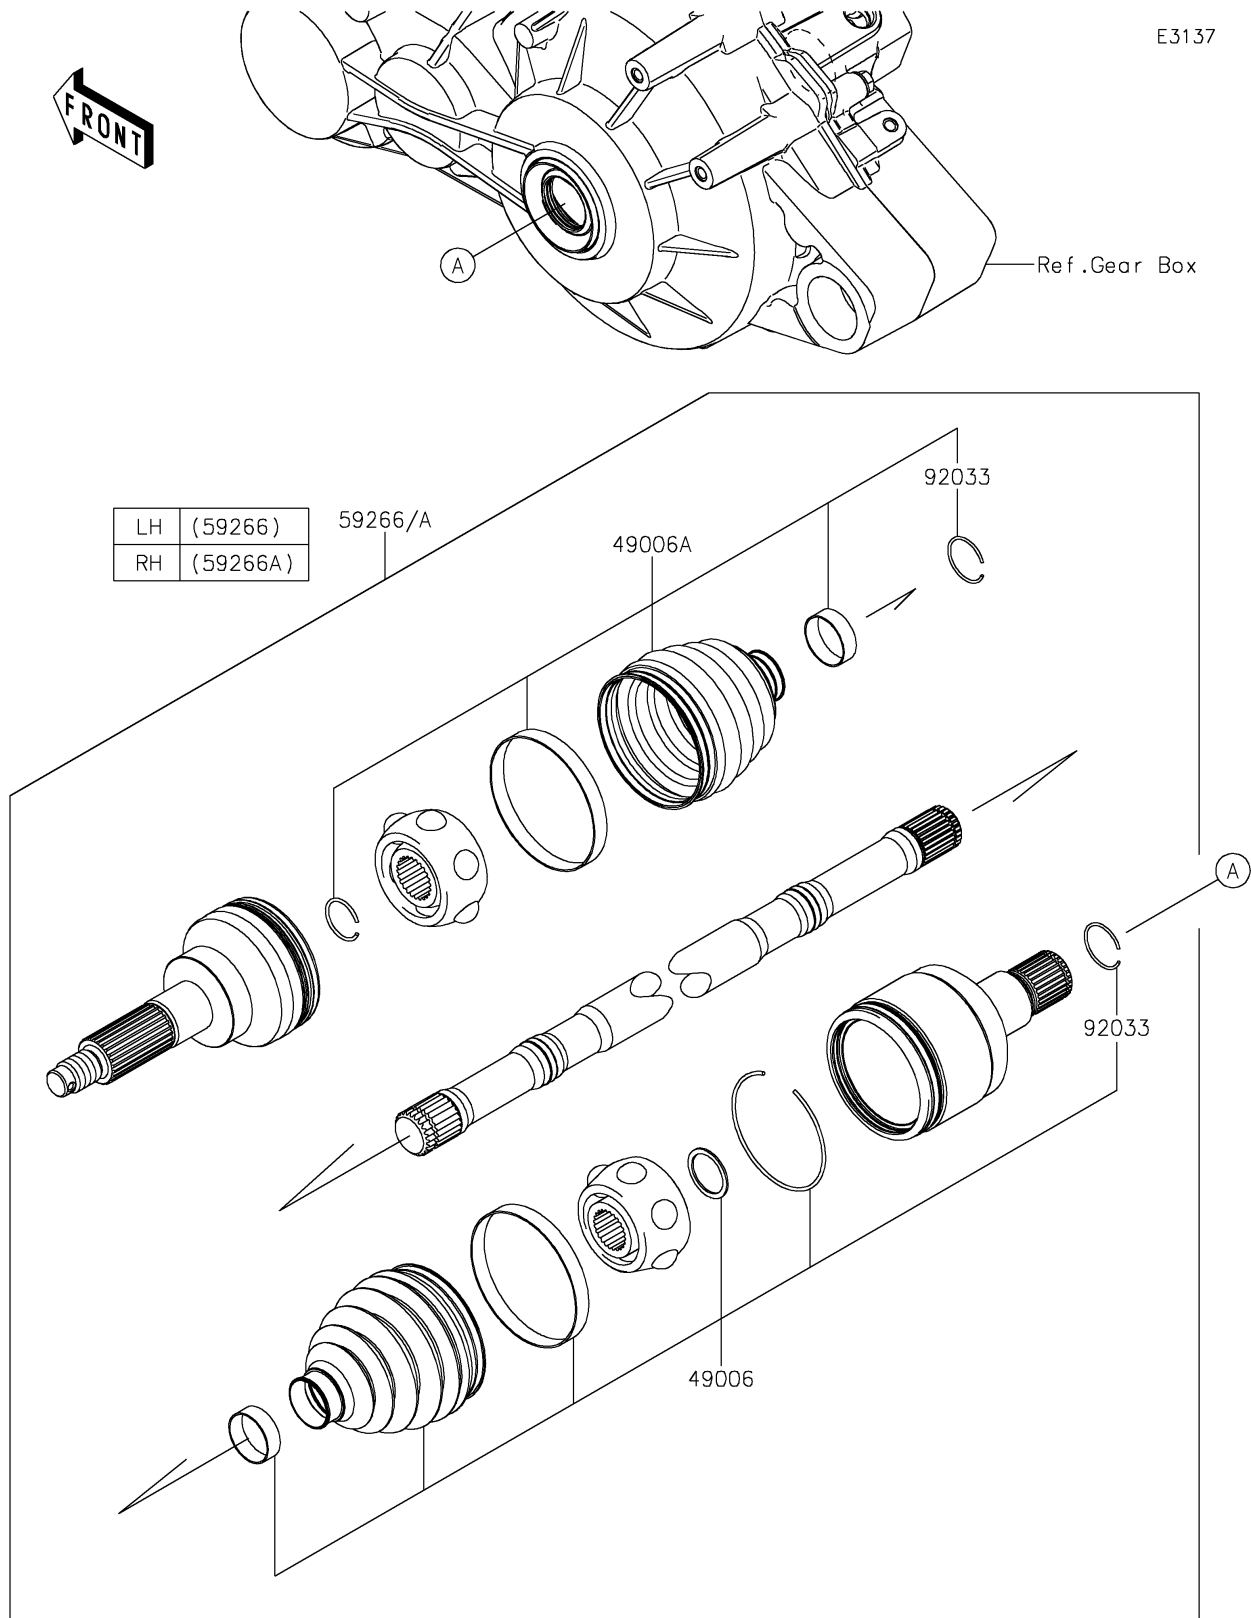

2025 MULE PRO-FXT 1000 LE Ranch Edition

PARTS DIAGRAM

Drive Shaft-Rear

E3137

2025 MULE PRO-FXT 1000 LE Ranch Edition

PARTS LIST

Drive Shaft-Rear

ITEM NAME	PART NUMBER	QUANTITY
BOOT,INSIDE (Ref # 49006)	49006-0585	2
BOOT,OUTSIDE (Ref # 49006A)	49006-0586	2
JOINT-BALL,RR,LH (Ref # 59266)	59266-0049	1
JOINT-BALL,RR,RH (Ref # 59266A)	59266-0050	1
RING-SNAP (Ref # 92033)	92033-0838	4