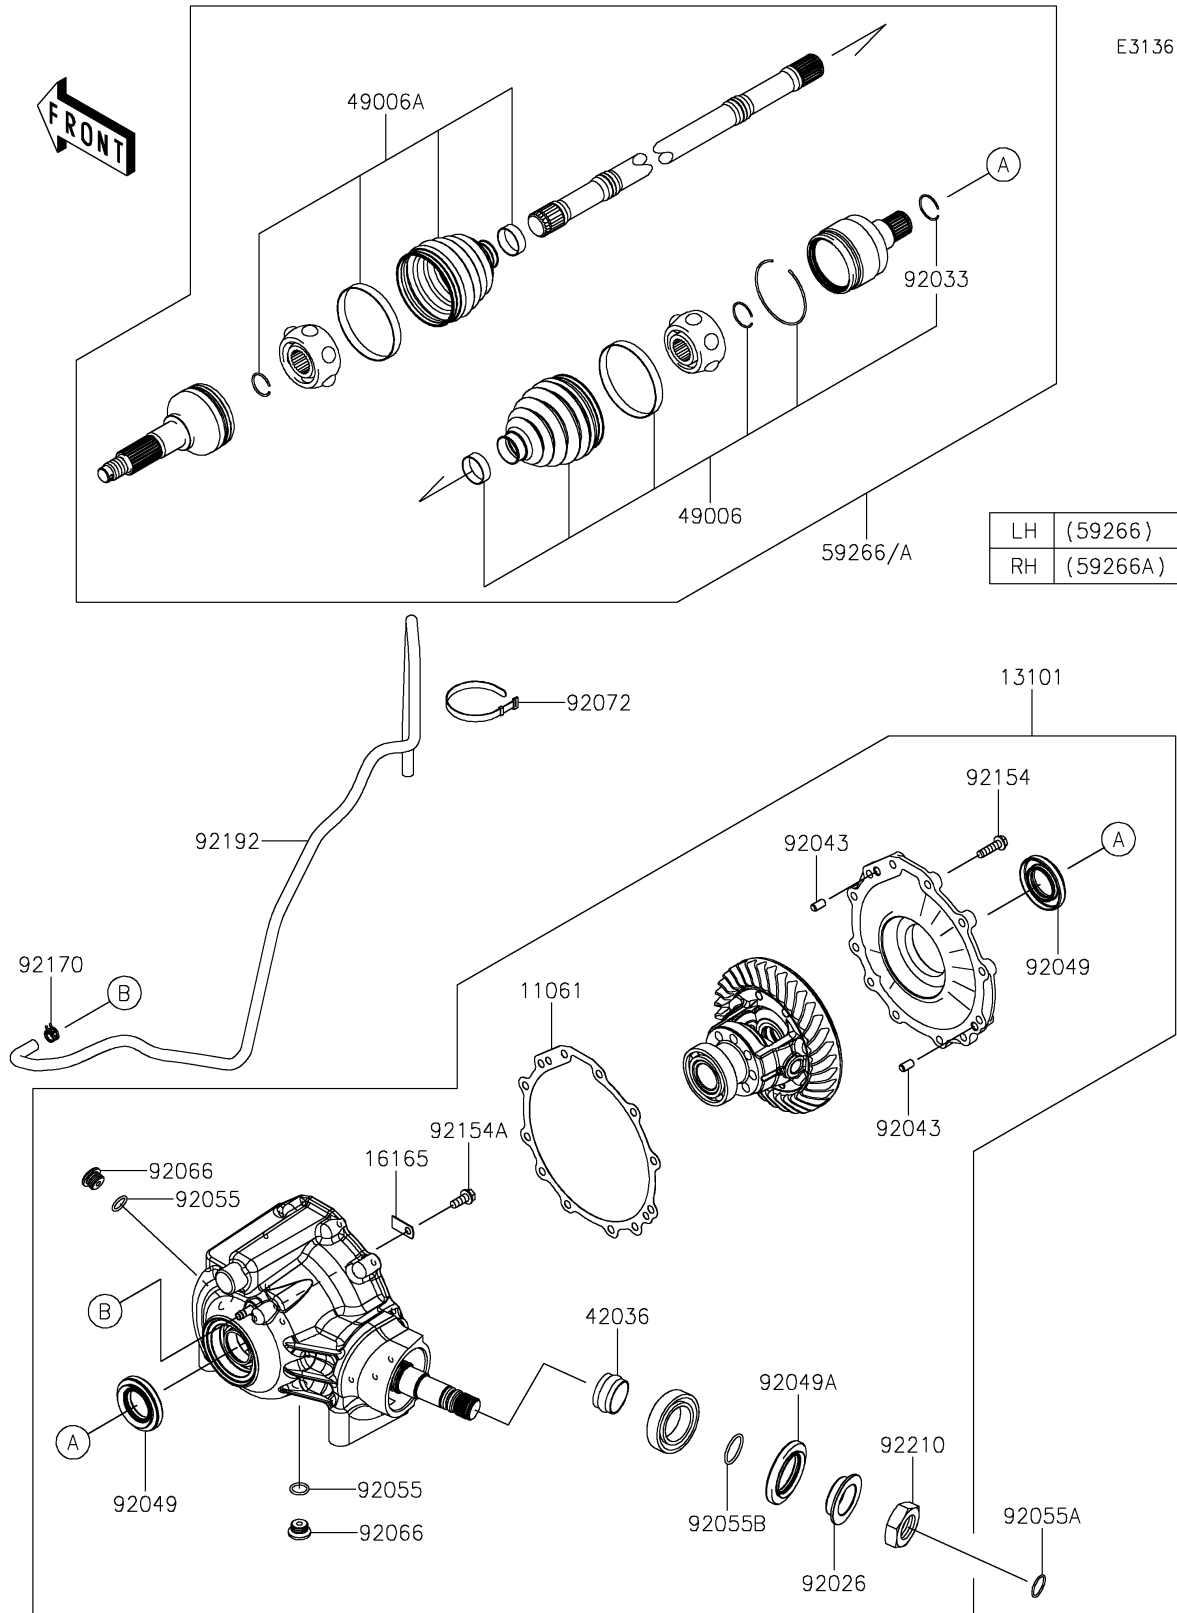

2025 MULE PRO-FXT 1000 LE Ranch Edition

PARTS DIAGRAM

Drive Shaft-Front

2025 MULE PRO-FXT 1000 LE Ranch Edition

PARTS LIST

Drive Shaft-Front

ITEM NAME	PART NUMBER	QUANTITY
GASKET,CASE (Ref # 11061)	11061-1413	1
GEAR-ASSY,FRONT DIFFERENTIAL (Ref # 13101)	13101-0687	1
SEPARATOR (Ref # 16165)	16165-0019	1
SLEEVE (Ref # 42036)	42036-0873	1
BOOT,INSIDE (Ref # 49006)	49006-0641	2
BOOT,OUTSIDE (Ref # 49006A)	49006-0642	2
JOINT-BALL,FR,LH (Ref # 59266)	59266-0763	1
JOINT-BALL,FR,RH (Ref # 59266A)	59266-0764	1
SPACER (Ref # 92026)	92026-0916	1
RING-SNAP (Ref # 92033)	92033-0849	2
PIN,DOWEL,8X14 (Ref # 92043)	92043-1750	2
SEAL-OIL,TC9 35X62X9 (Ref # 92049)	92049-0856	2
SEAL-OIL,TC7 45X72X7 (Ref # 92049A)	92049-0857	1
RING-O (Ref # 92055)	92055-0862	2
RING-O,22.1X1.9 (Ref # 92055A)	92055-1617	1
RING-O (Ref # 92055B)	92055-1719	1
PLUG,M18 (Ref # 92066)	92066-0982	2
BAND,L=186 (Ref # 92072)	92072-056	1
BOLT,FLANGED,8X30 (Ref # 92154)	92154-4354	12
BOLT,FLANGED,8X16 (Ref # 92154A)	92154-4355	1
CLAMP (Ref # 92170)	92170-2082	1
TUBE,BREATHER (Ref # 92192)	92192-1341	1
NUT,M30 (Ref # 92210)	92210-1884	1