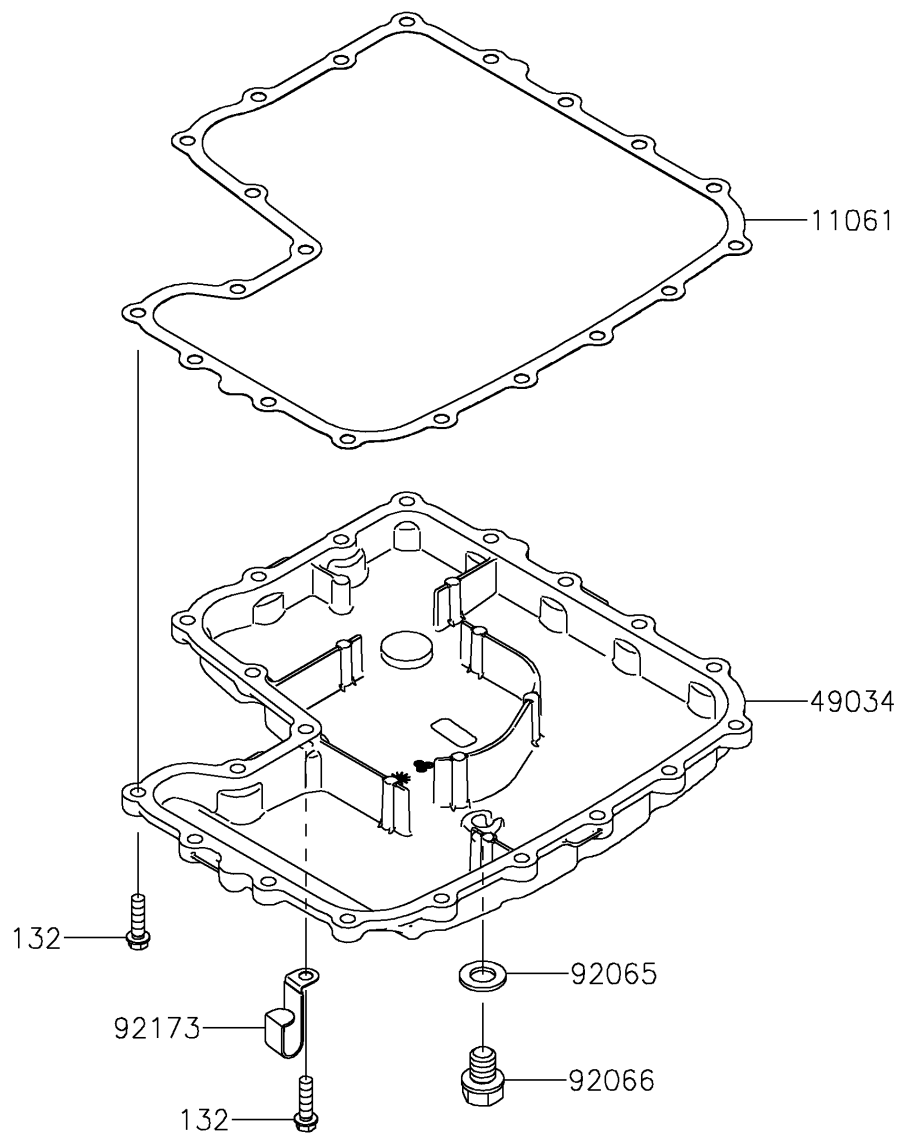

## PARTS DIAGRAM

### Oil Pan

E1434

## PARTS LIST

### Oil Pan

ITEM NAME	PART NUMBER	QUANTITY
GASKET,OIL PAN (Ref # 11061)	11061-1306	1
PAN-OIL (Ref # 49034)	49034-0584	1
GASKET,12X22X2 (Ref # 92065)	92065-097	1
PLUG,OIL DRAIN,12X15 (Ref # 92066)	92066-1174	1
CLAMP (Ref # 92173)	92173-2336	1
BOLT-FLANGED-SMALL,6X22 (Ref # 132)	132BB0622	20