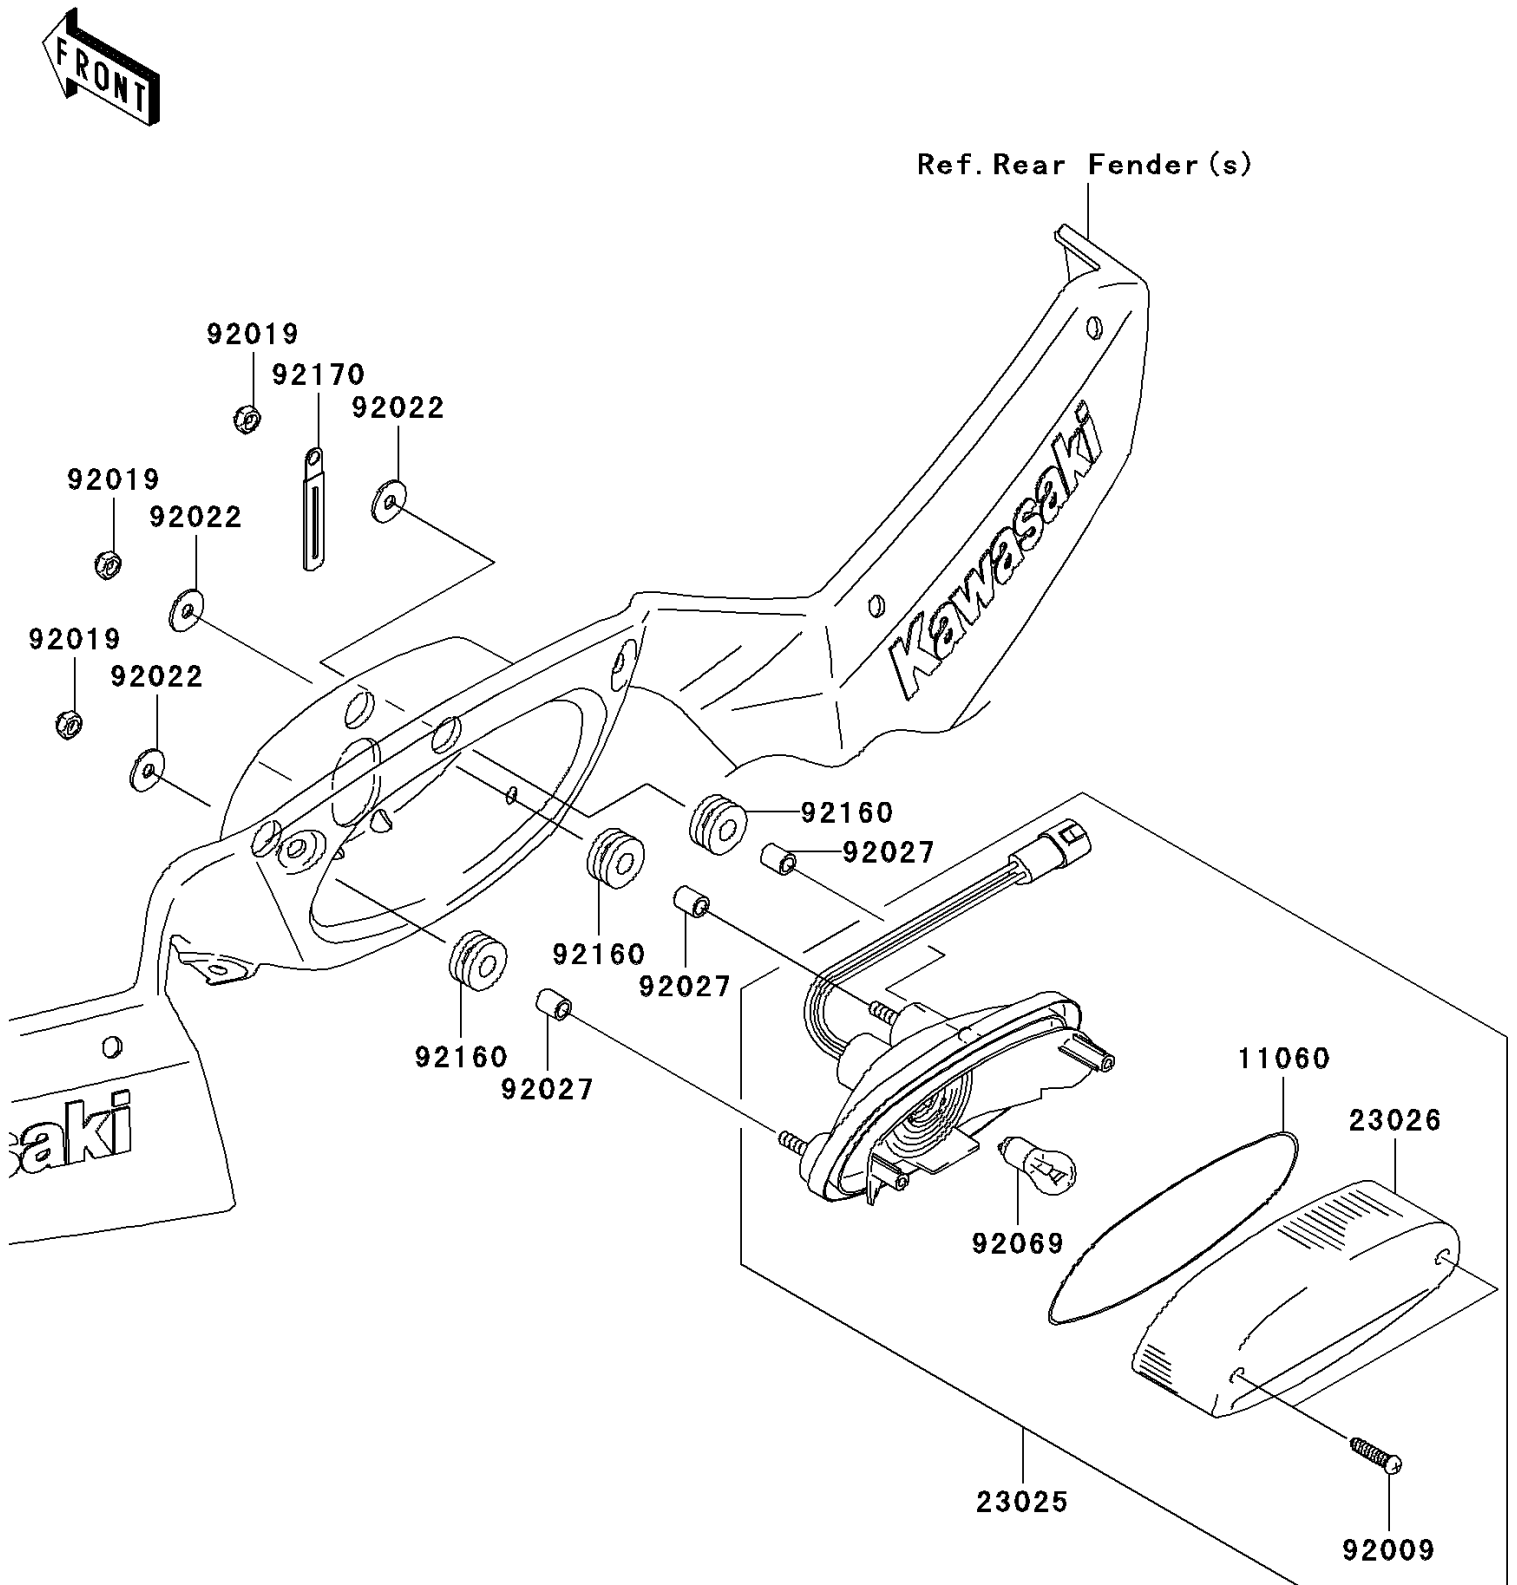

2007 Brute Force 650 4x4i

PARTS DIAGRAM

Taillight(s)

F2720

2007 Brute Force 650 4x4i

PARTS LIST

Taillight(s)

ITEM NAME

PART NUMBER

QUANTITY
