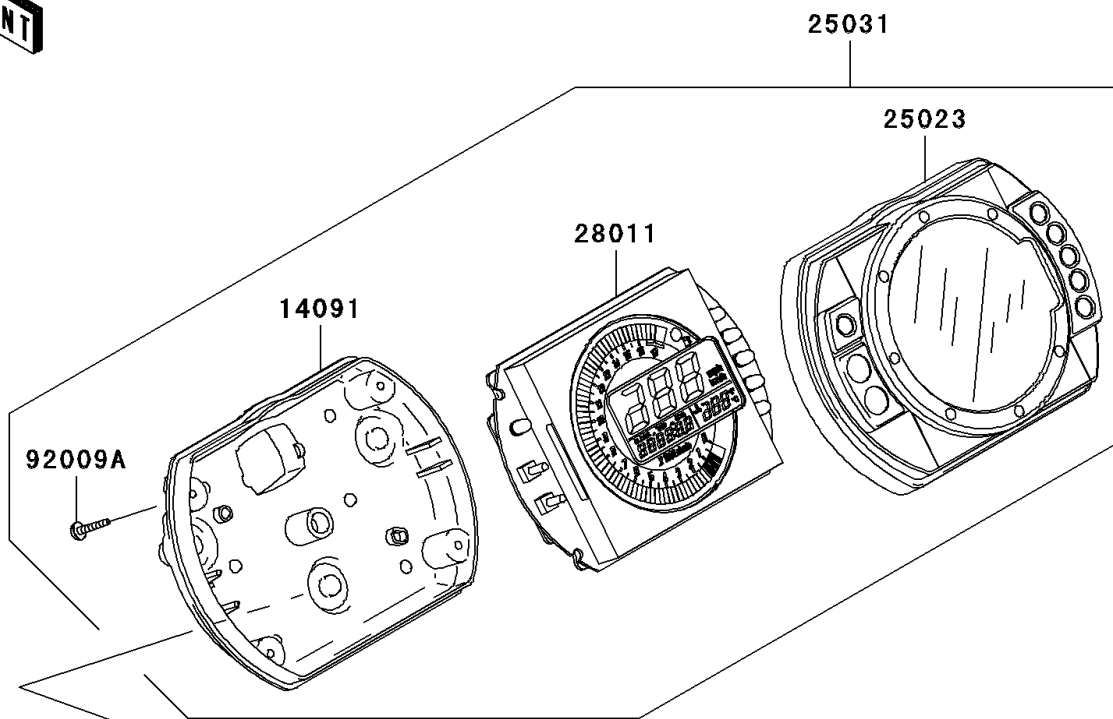

2006 Ninja® ZX™-6RR

Kawasaki

Let the Good Times Roll®

PARTS DIAGRAM

Meter(s)

F2530

2006 Ninja® ZX™-6RR

PARTS LIST

Meter(s)

ITEM NAME

PART NUMBER

QUANTITY
