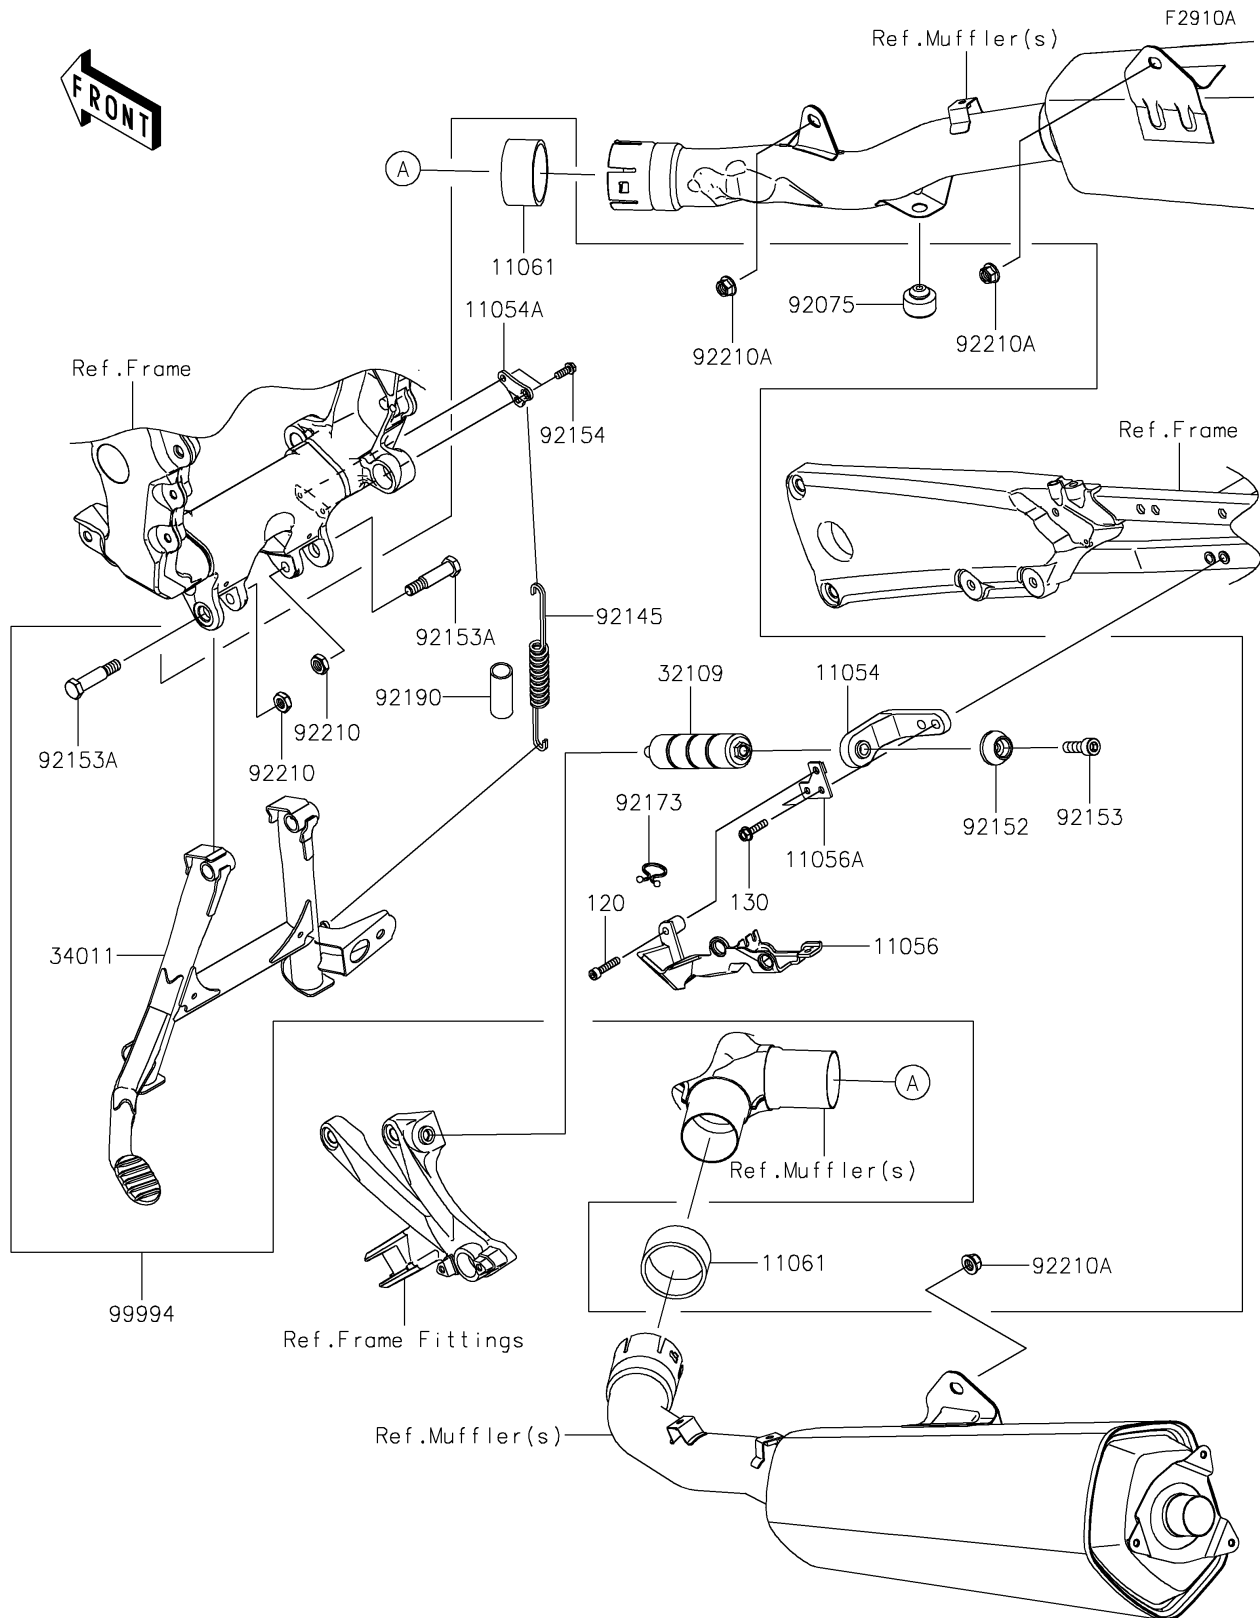

2024 Ninja ZX-14R ABS SE

PARTS DIAGRAM

Accessory(Center Stand)

2024 Ninja ZX-14R ABS SE

PARTS LIST

Accessory(Center Stand)

ITEM NAME

PART NUMBER

QUANTITY
