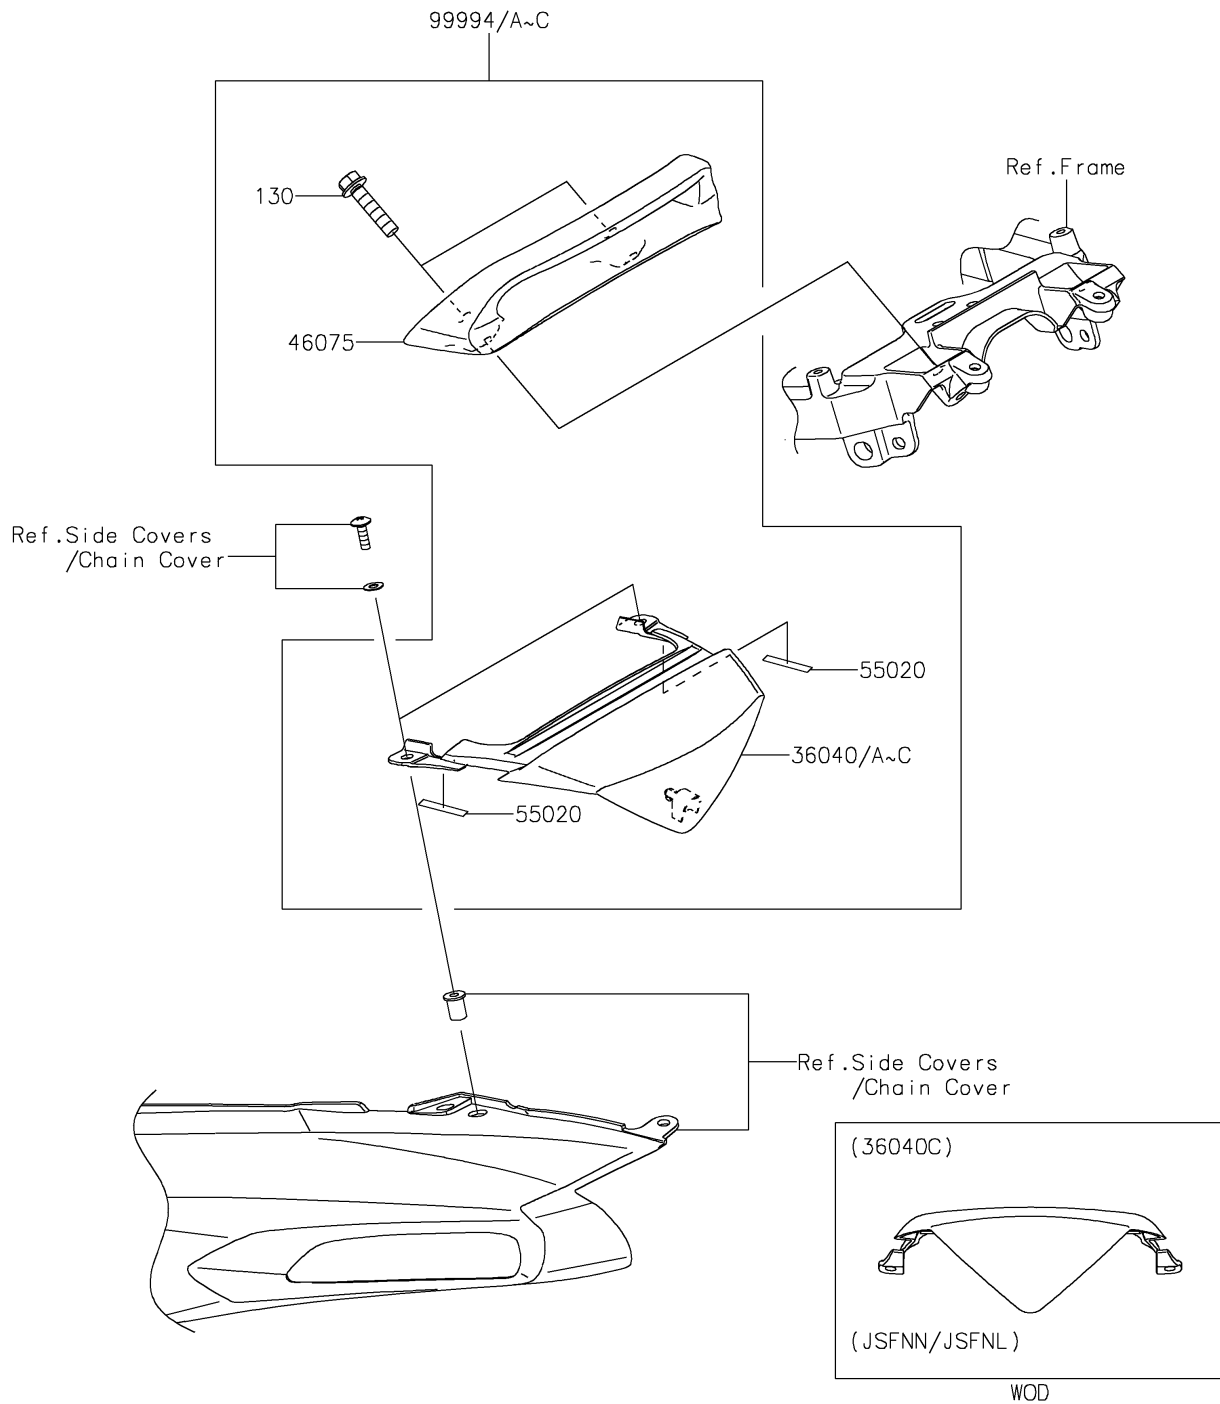

2024 Ninja ZX-14R ABS SE

PARTS DIAGRAM

Accessory(Tail Grip)

F2910

2024 Ninja ZX-14R ABS SE

PARTS LIST

Accessory(Tail Grip)

ITEM NAME

PART NUMBER

QUANTITY
