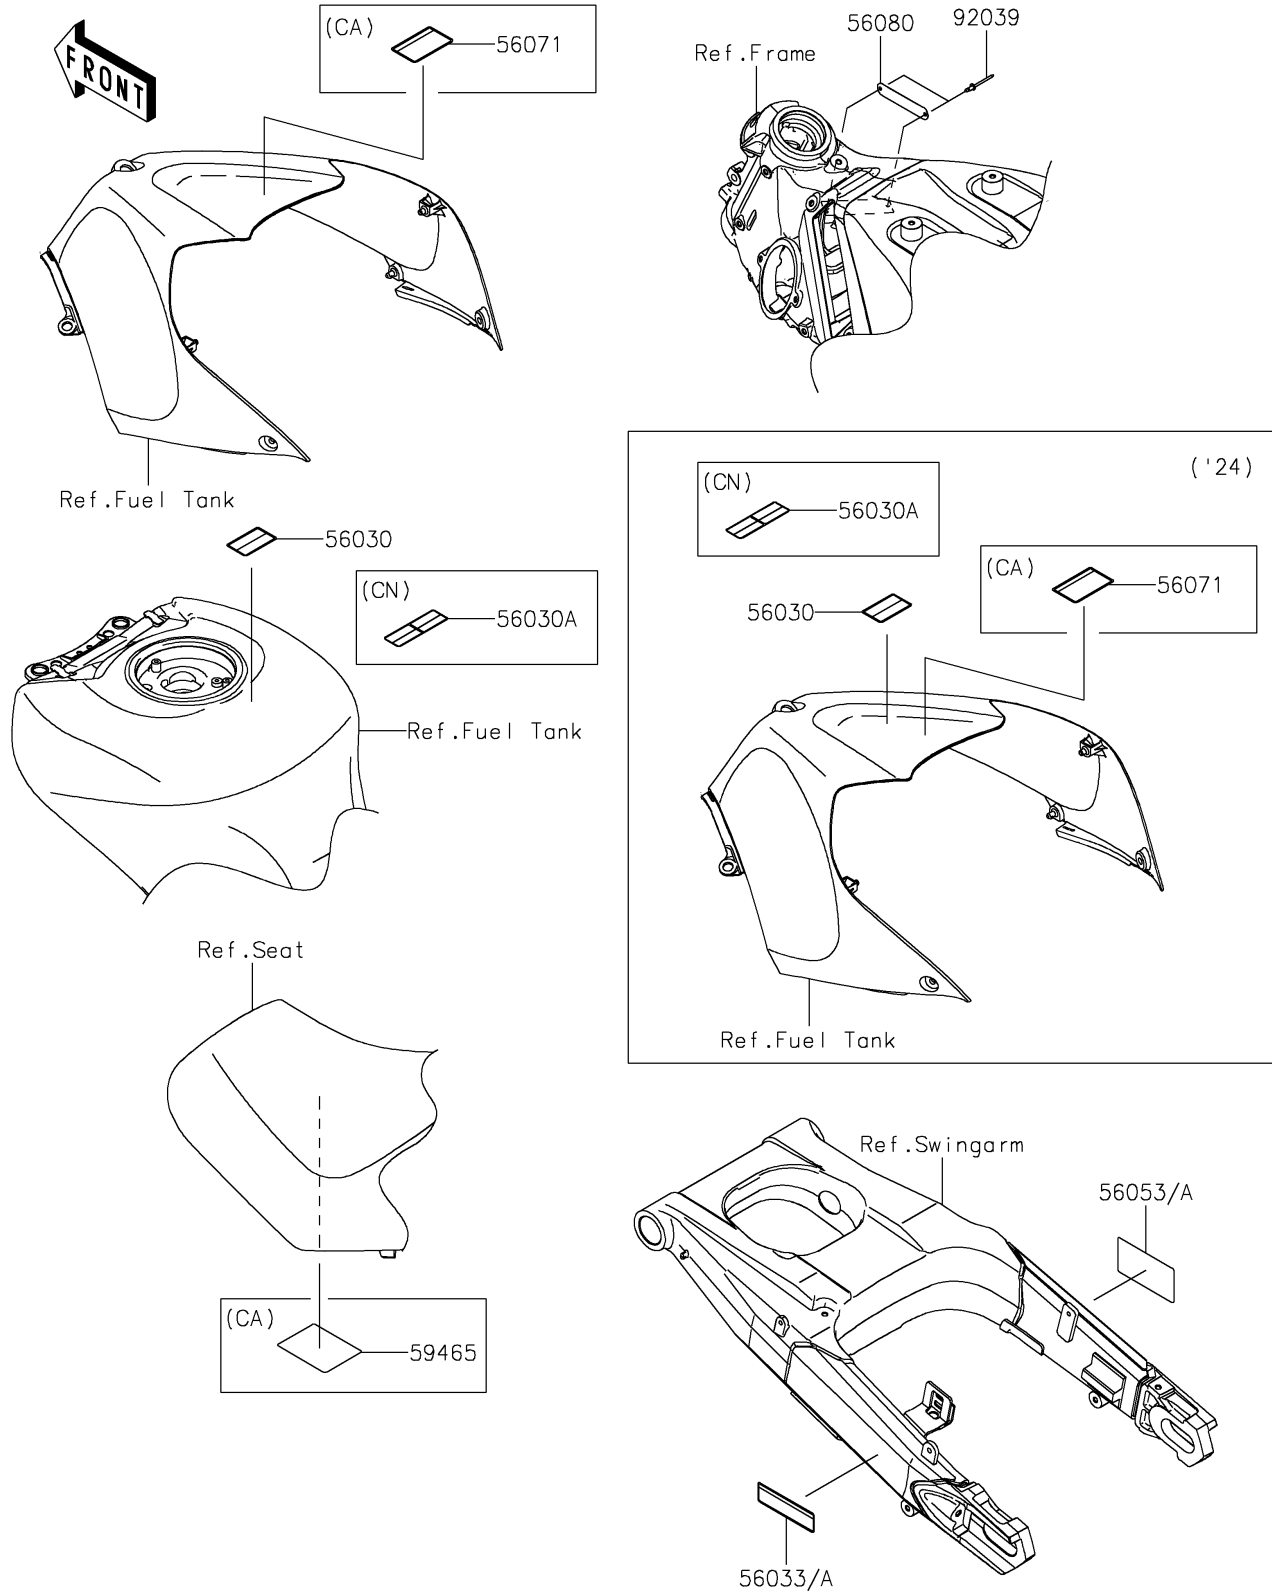

2024 Ninja ZX-14R ABS SE

PARTS DIAGRAM

Labels

F2860

2024 Ninja ZX-14R ABS SE

PARTS LIST

Labels

ITEM NAME

PART NUMBER

QUANTITY
