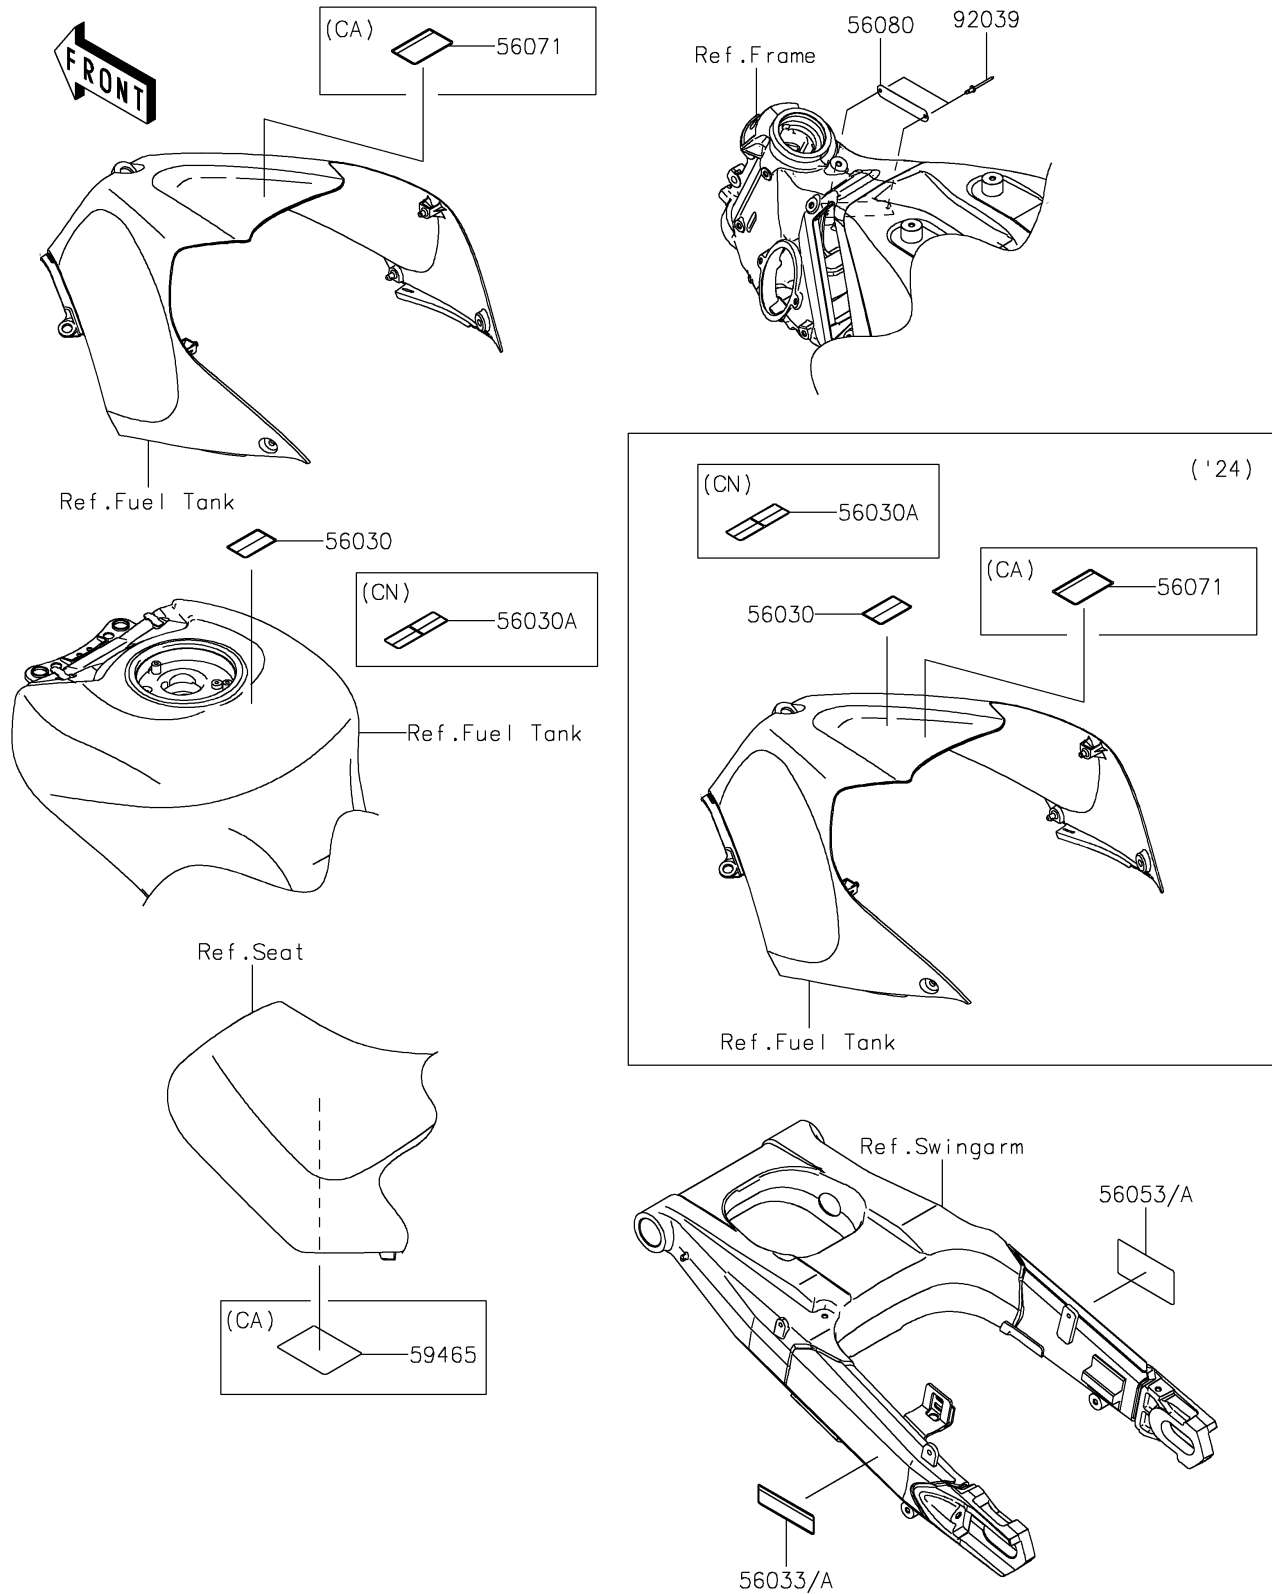

2023 NINJA[®] ZX[™]-14R ABS

PARTS DIAGRAM

Labels

F2860

2023 NINJA[®] ZX[™]-14R ABS

PARTS LIST

Labels

ITEM NAME	PART NUMBER	QUANTITY
-----------	-------------	----------
