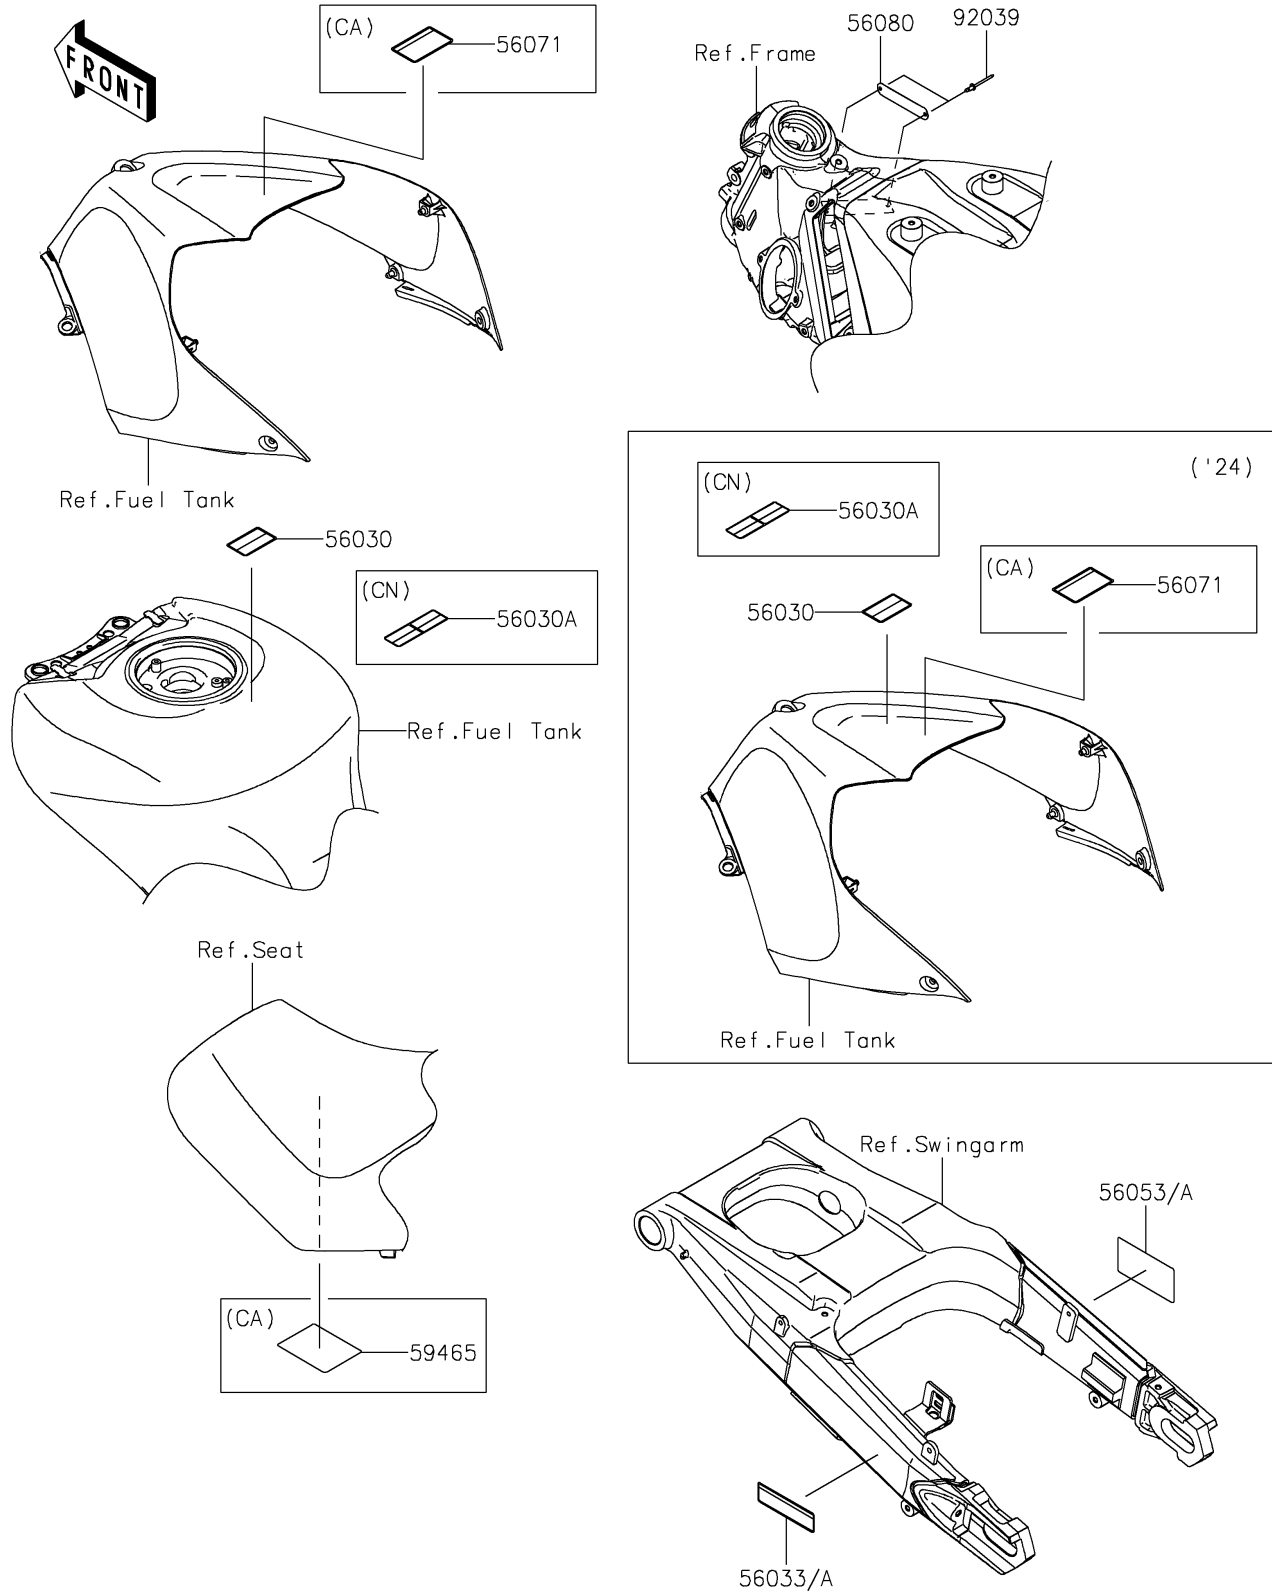

2022 NINJA® ZX™-14R ABS

PARTS DIAGRAM

Labels

F2860

2022 NINJA[®] ZX[™]-14R ABS

PARTS LIST

Labels

ITEM NAME	PART NUMBER	QUANTITY
-----------	-------------	----------
