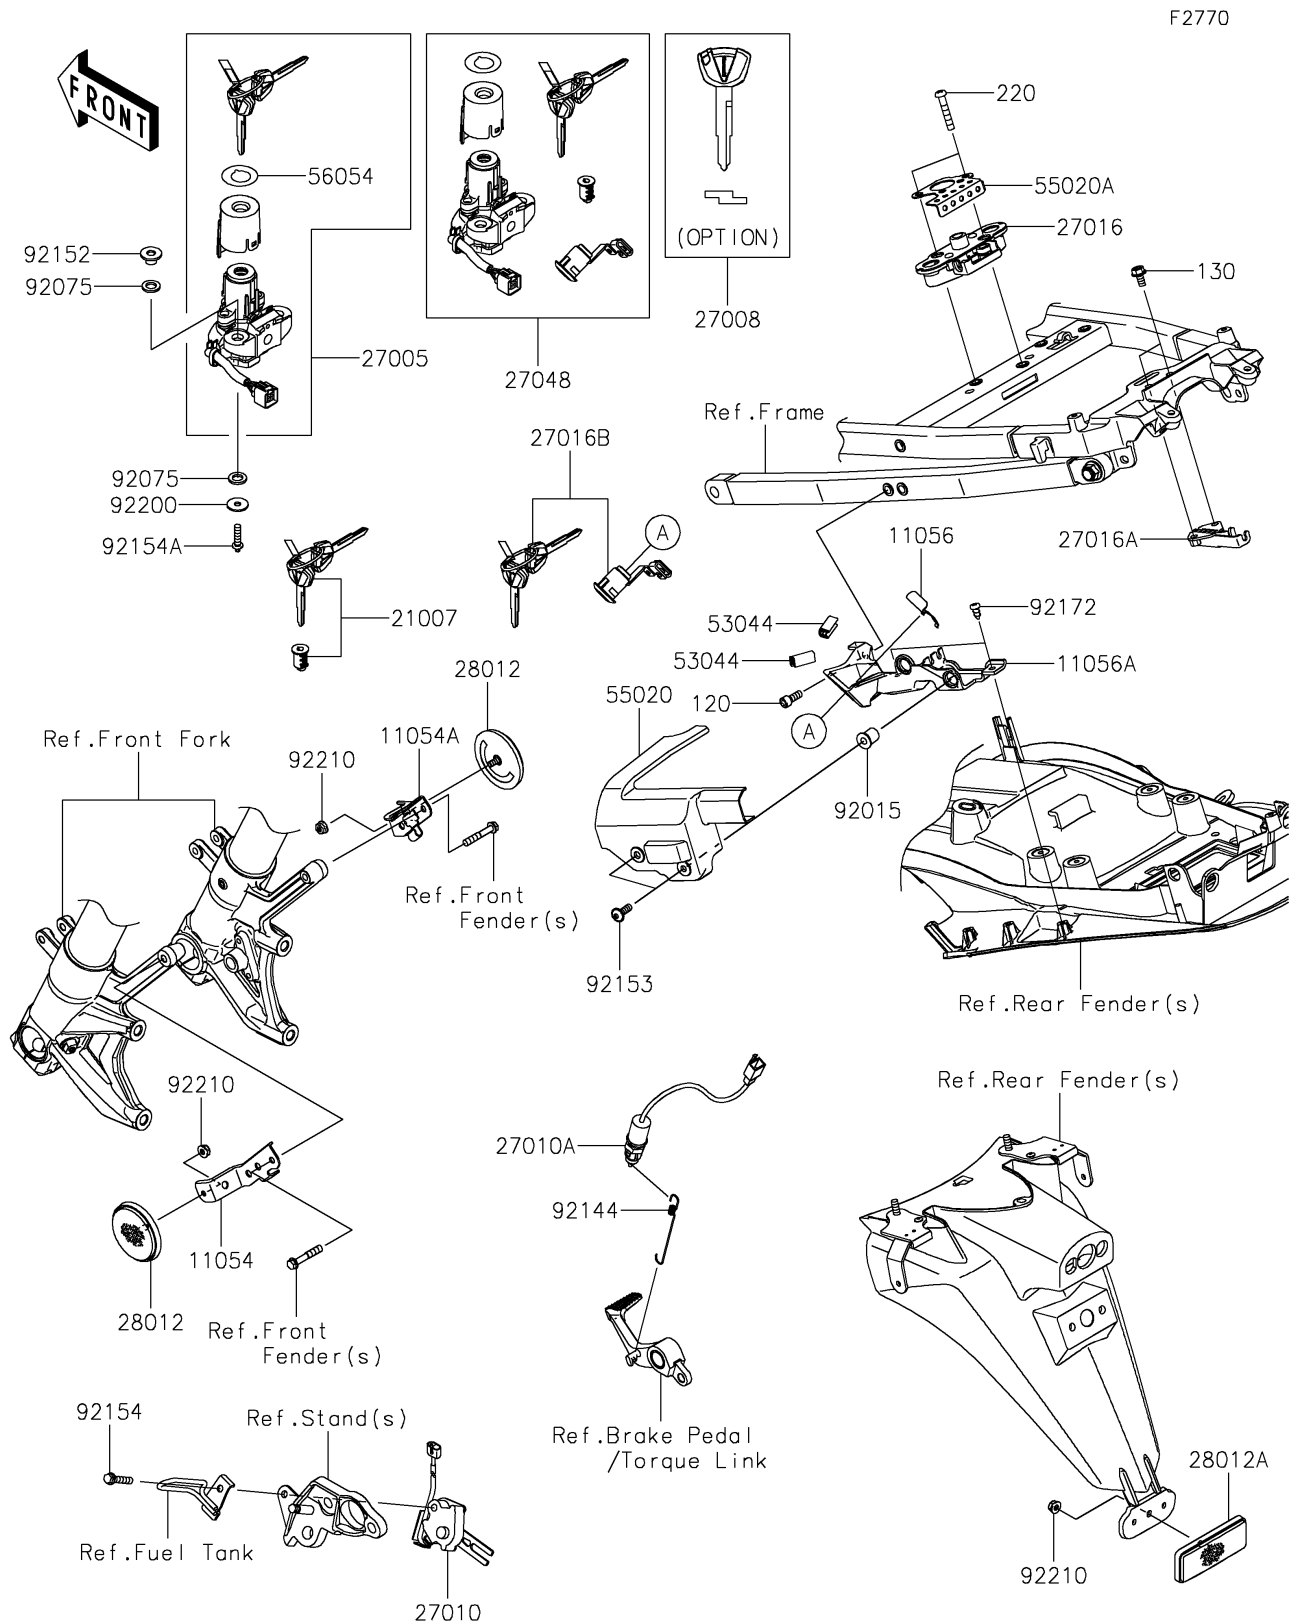

2023 NINJA® ZX™-14R ABS

PARTS DIAGRAM

Ignition Switch/Locks/Reflectors

2023 NINJA® ZX™-14R ABS

PARTS LIST

Ignition Switch/Locks/Reflectors

ITEM NAME	PART NUMBER	QUANTITY
-----------	-------------	----------
