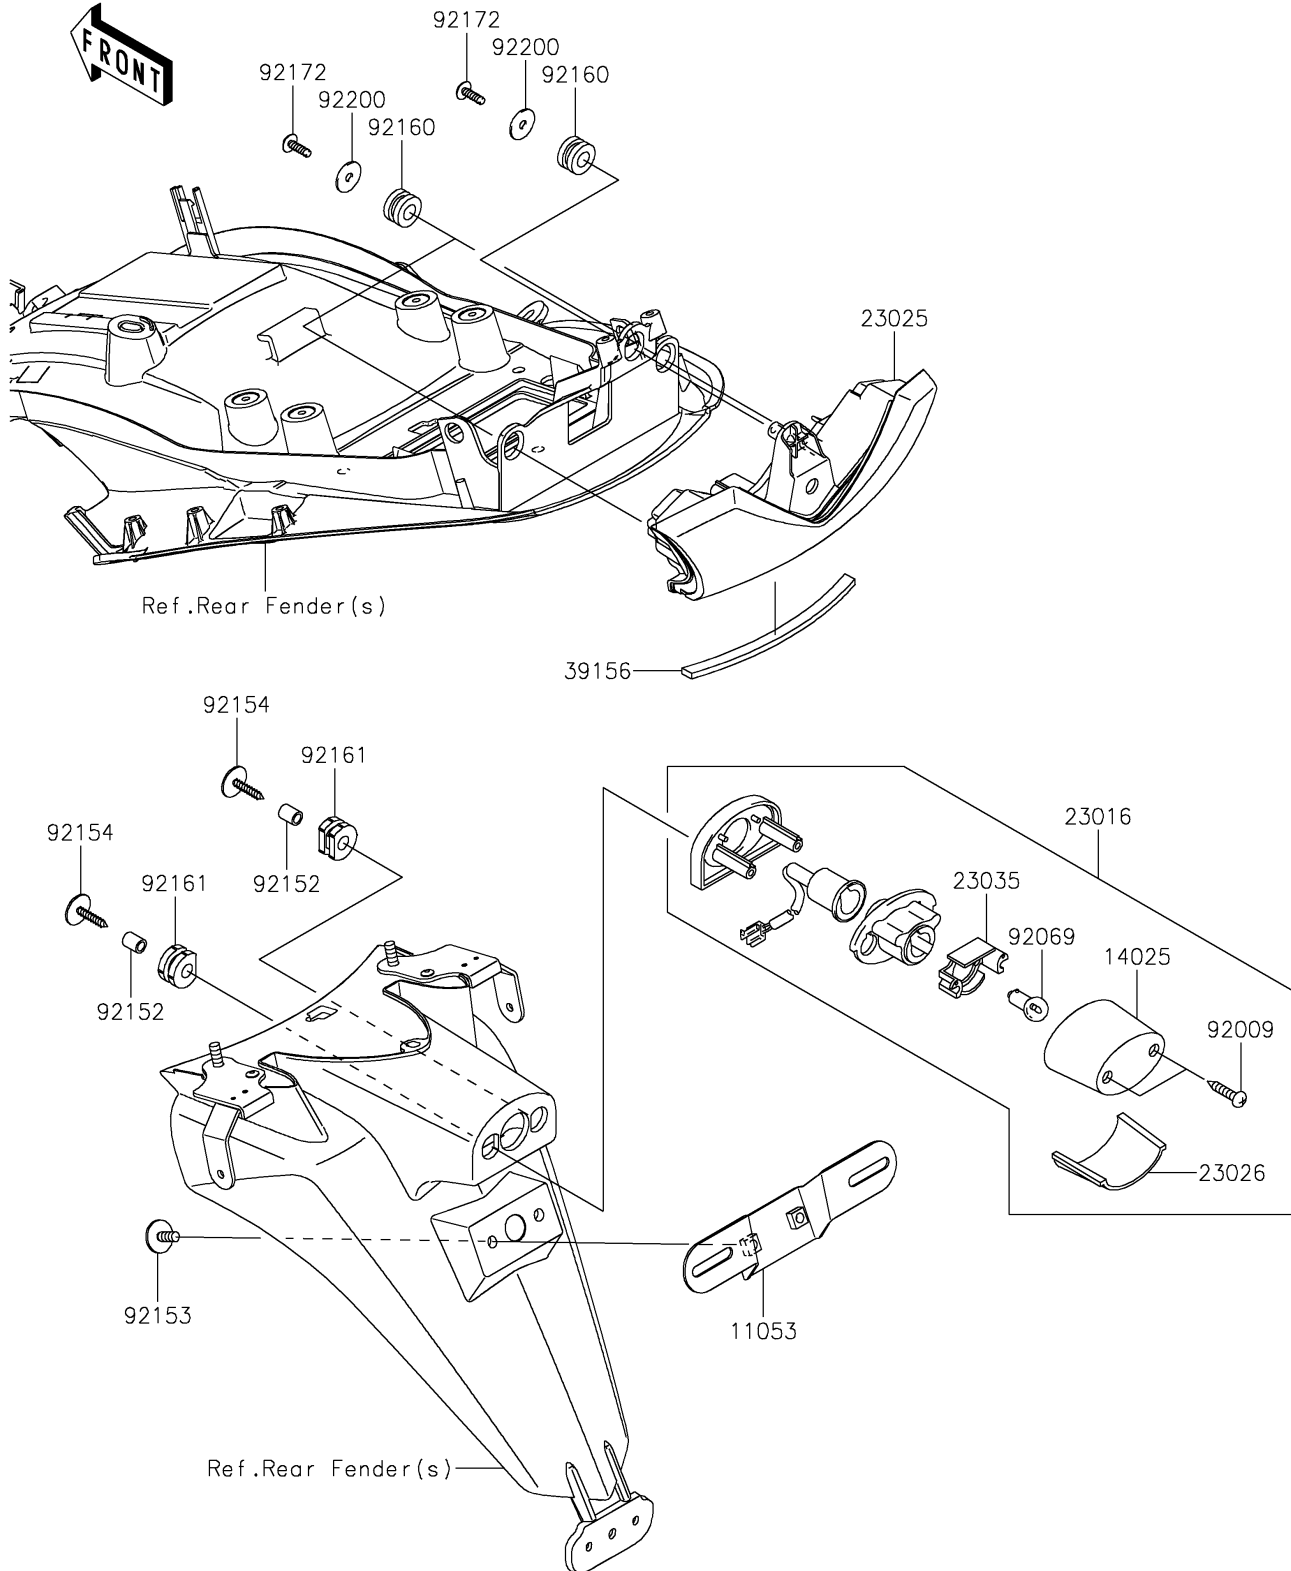

2024 Ninja ZX-14R ABS SE

PARTS DIAGRAM

Taillight(s)

F2720

2024 Ninja ZX-14R ABS SE

PARTS LIST

Taillight(s)

ITEM NAME

PART NUMBER

QUANTITY
