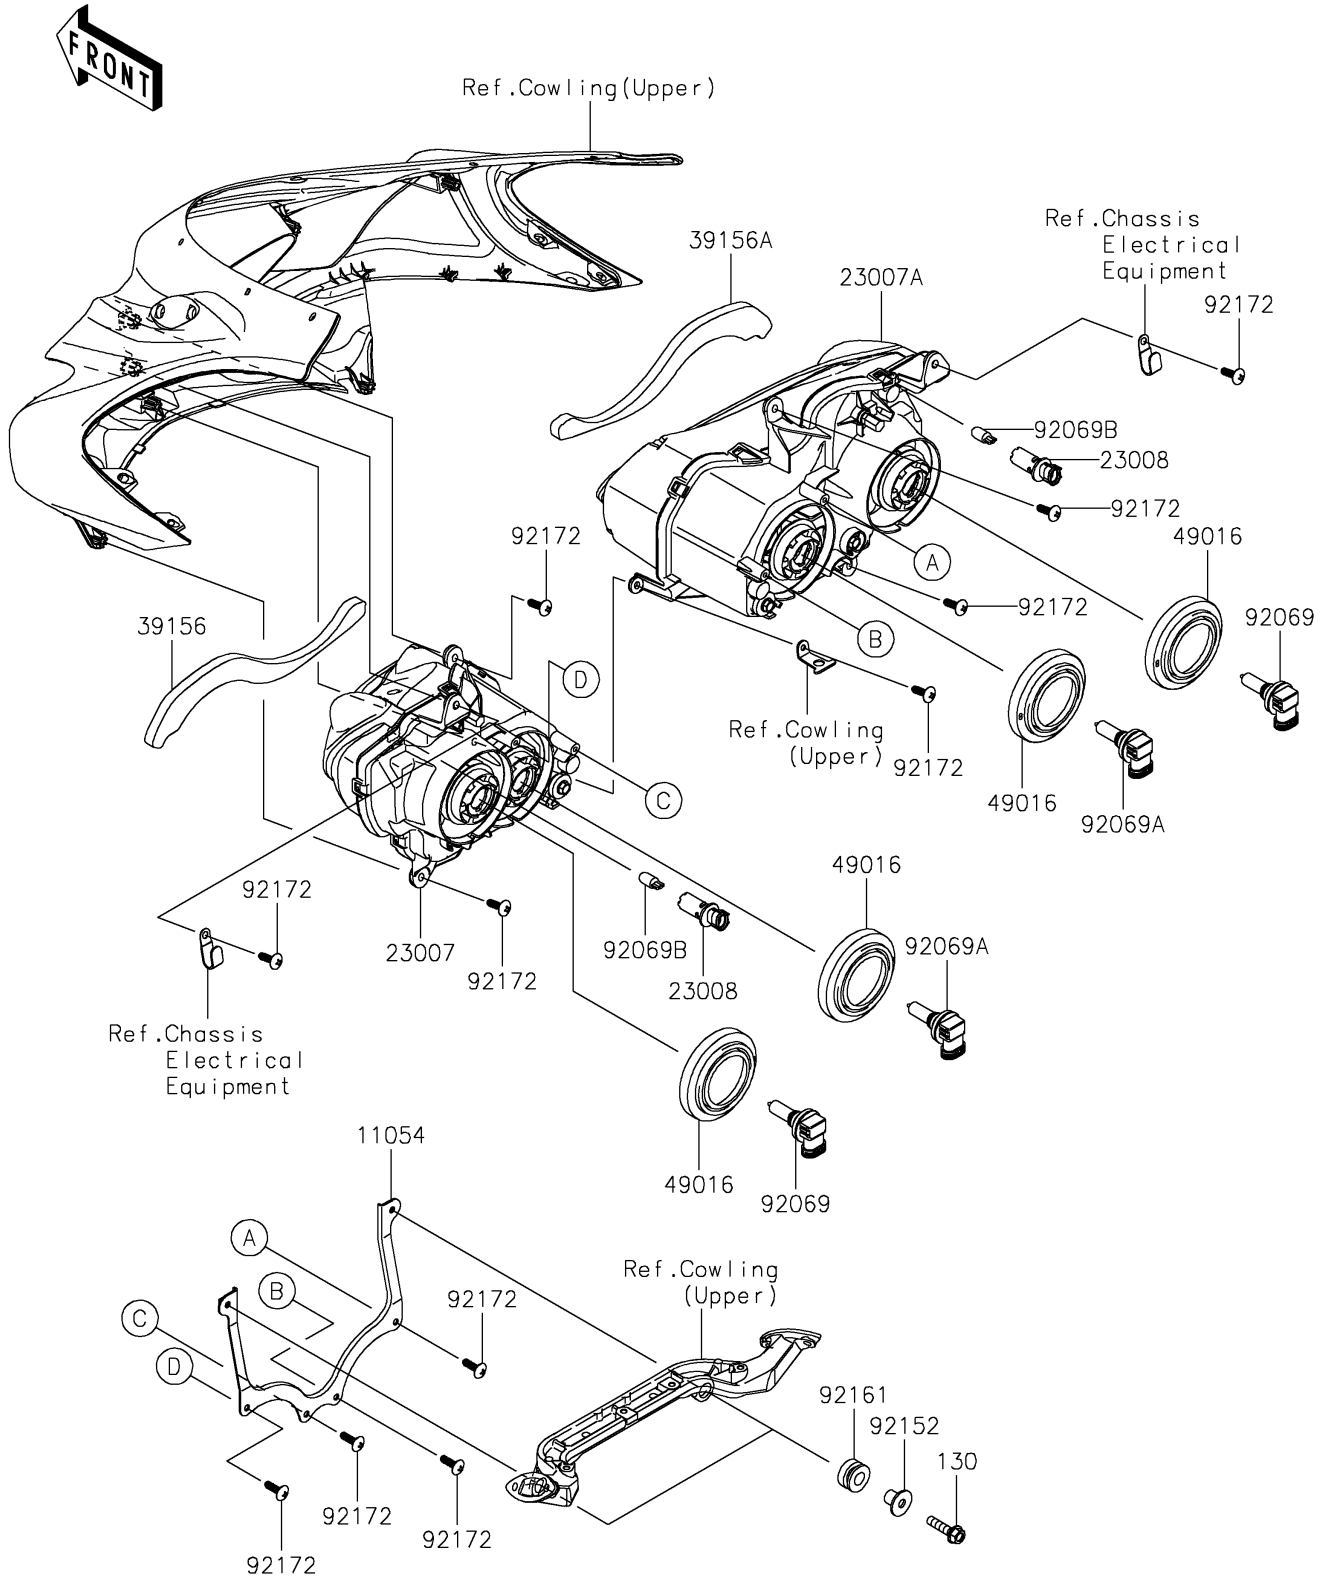

2024 Ninja ZX-14R ABS SE

PARTS DIAGRAM

Headlight(s)

F2710

2024 Ninja ZX-14R ABS SE

PARTS LIST

Headlight(s)

ITEM NAME

PART NUMBER

QUANTITY
