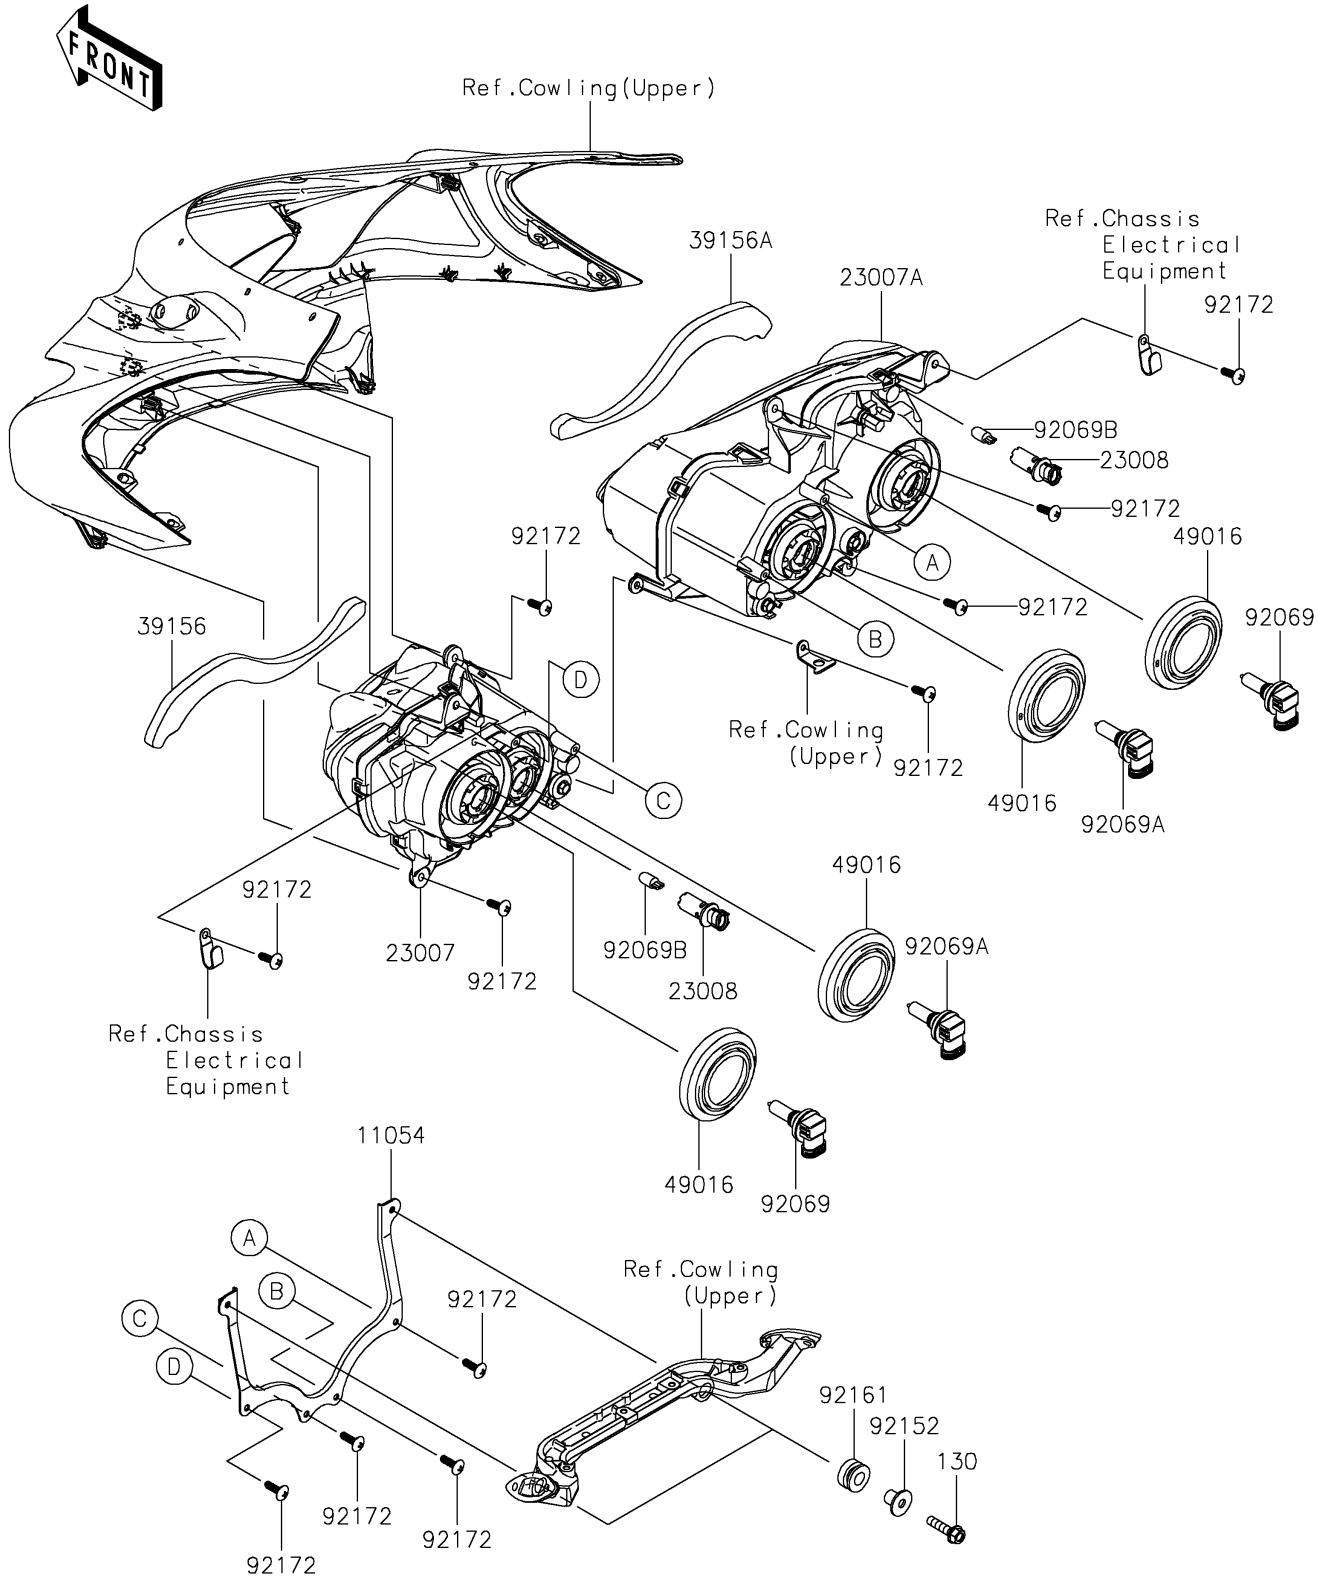

2024 Ninja ZX-14R ABS SE

PARTS DIAGRAM

Headlight(s)

F2710

2024 Ninja ZX-14R ABS SE

PARTS LIST

Headlight(s)

ITEM NAME

PART NUMBER

QUANTITY
