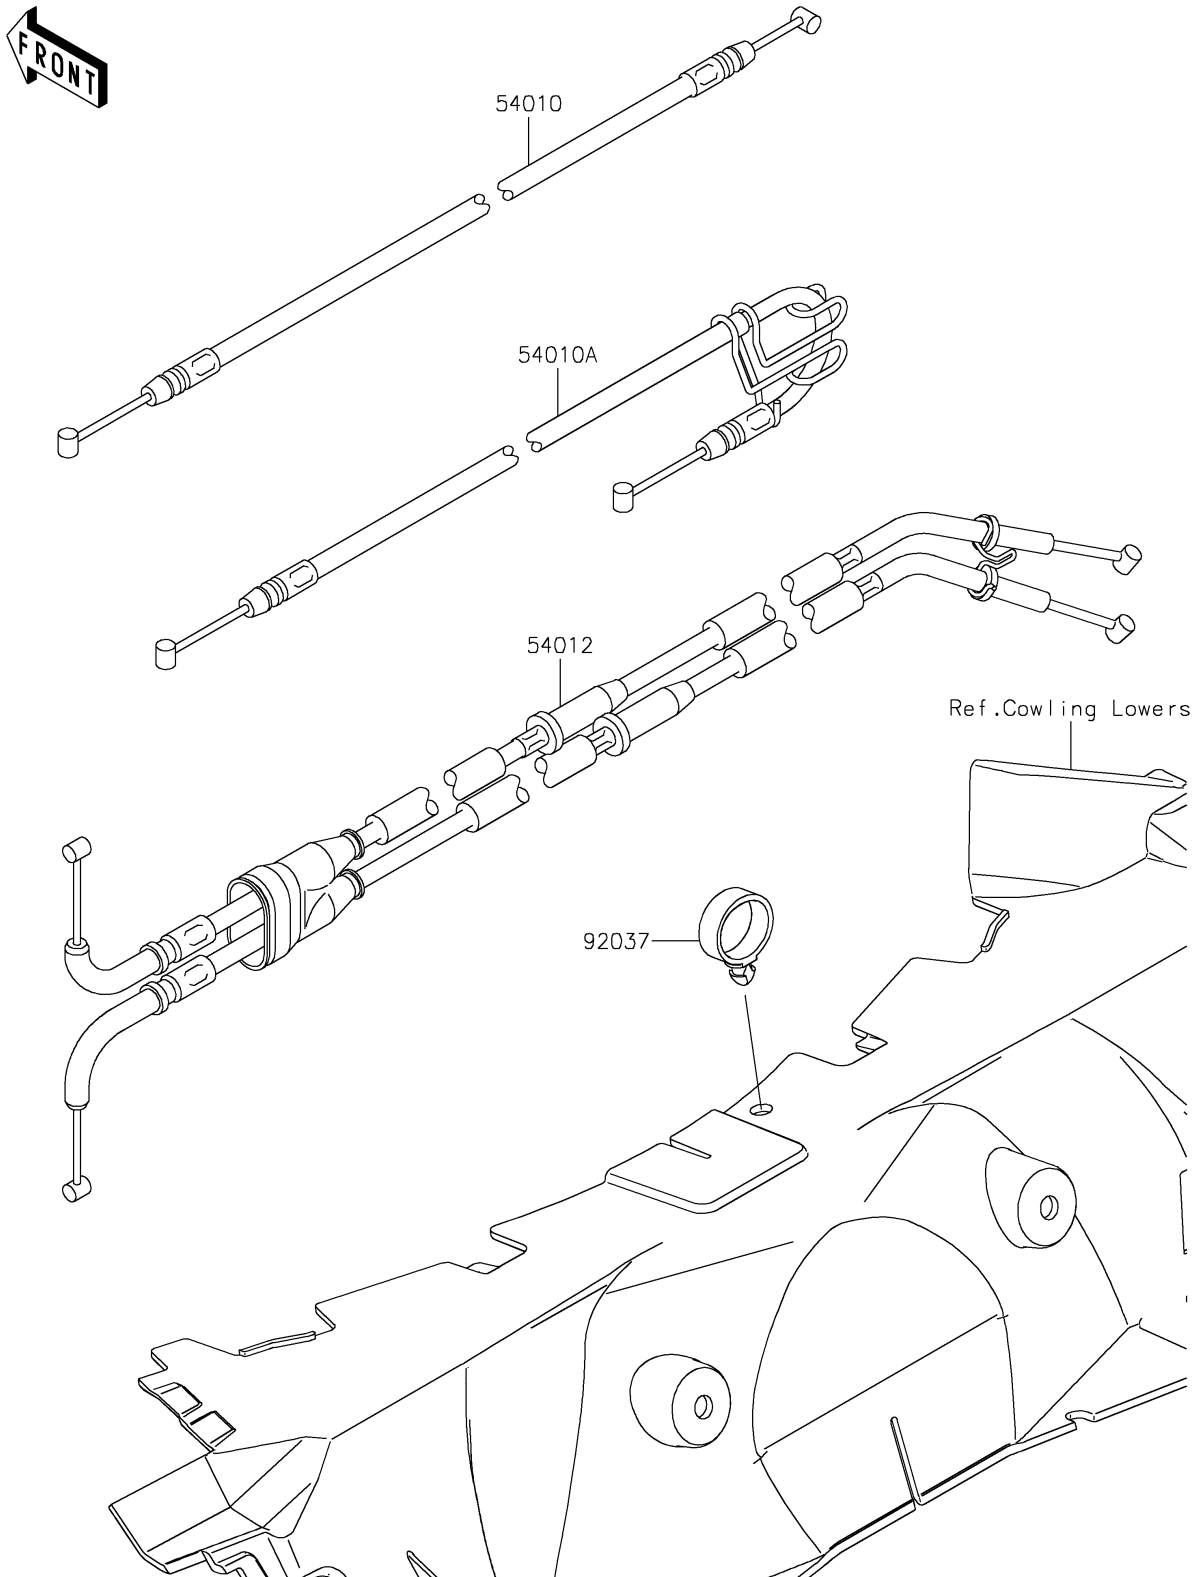

2024 Ninja ZX-14R ABS SE

PARTS DIAGRAM

Cables

F2540

2024 Ninja ZX-14R ABS SE

PARTS LIST

Cables

ITEM NAME

PART NUMBER

QUANTITY
