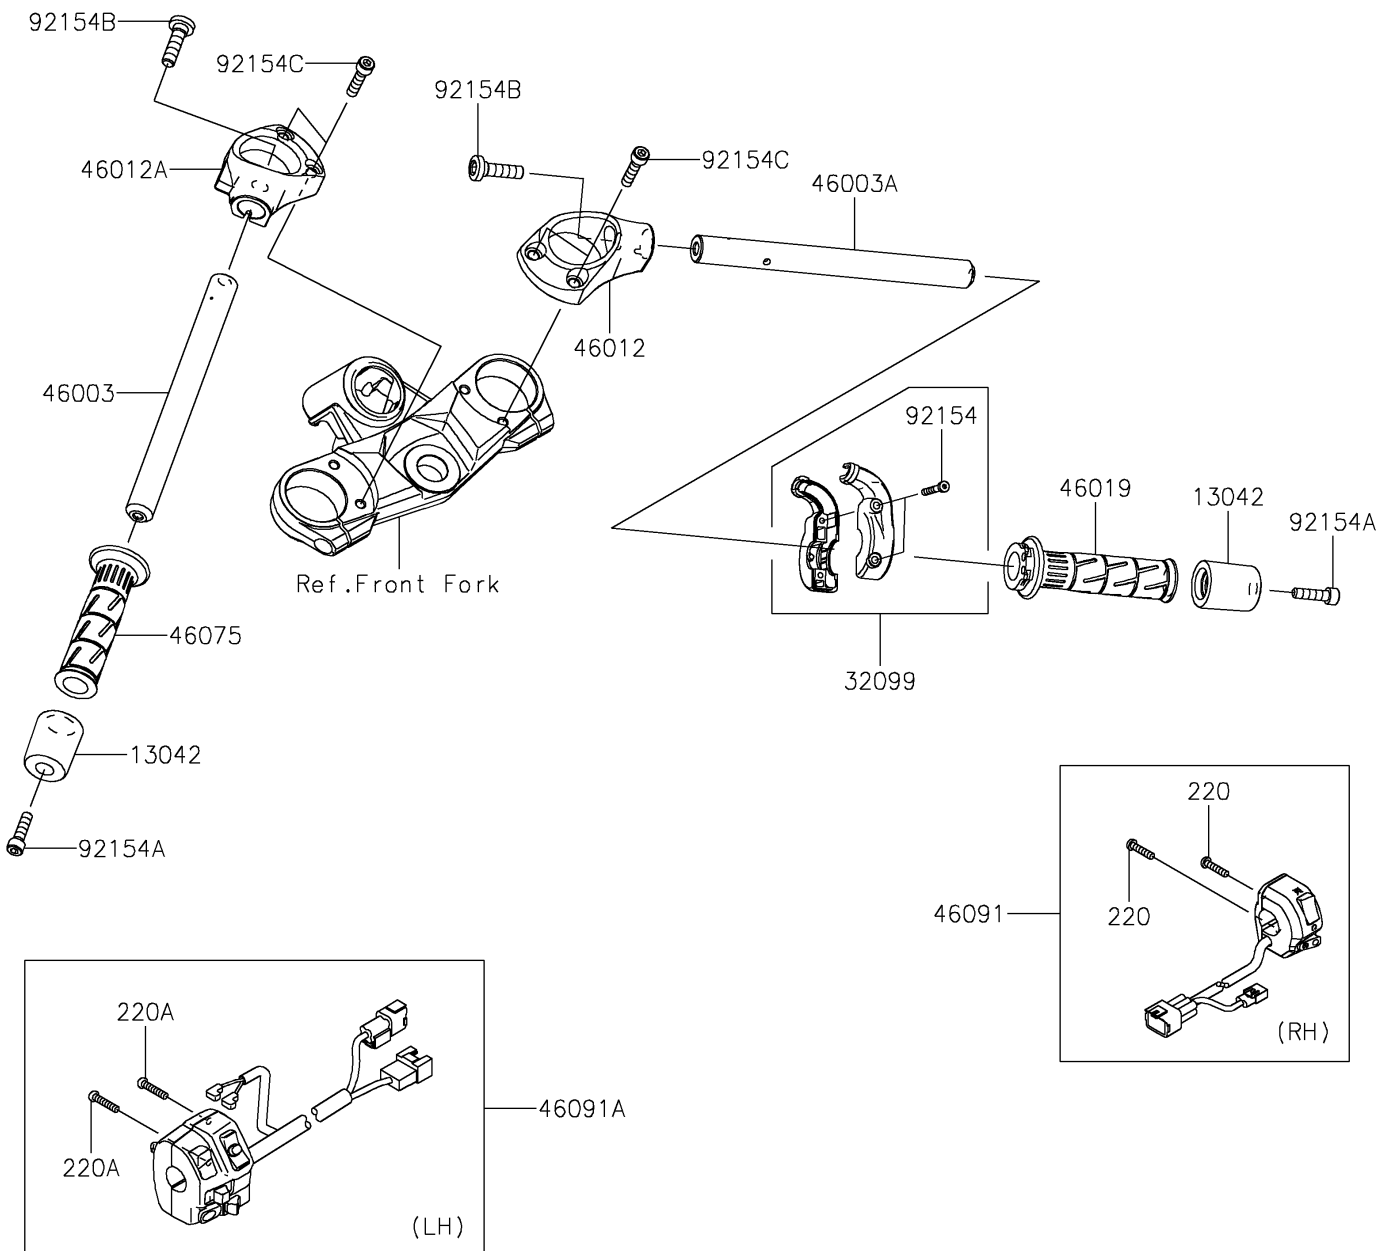

2024 Ninja ZX-14R ABS SE

PARTS DIAGRAM

Handlebar

F2310

2024 Ninja ZX-14R ABS SE

PARTS LIST

Handlebar

ITEM NAME

PART NUMBER

QUANTITY
