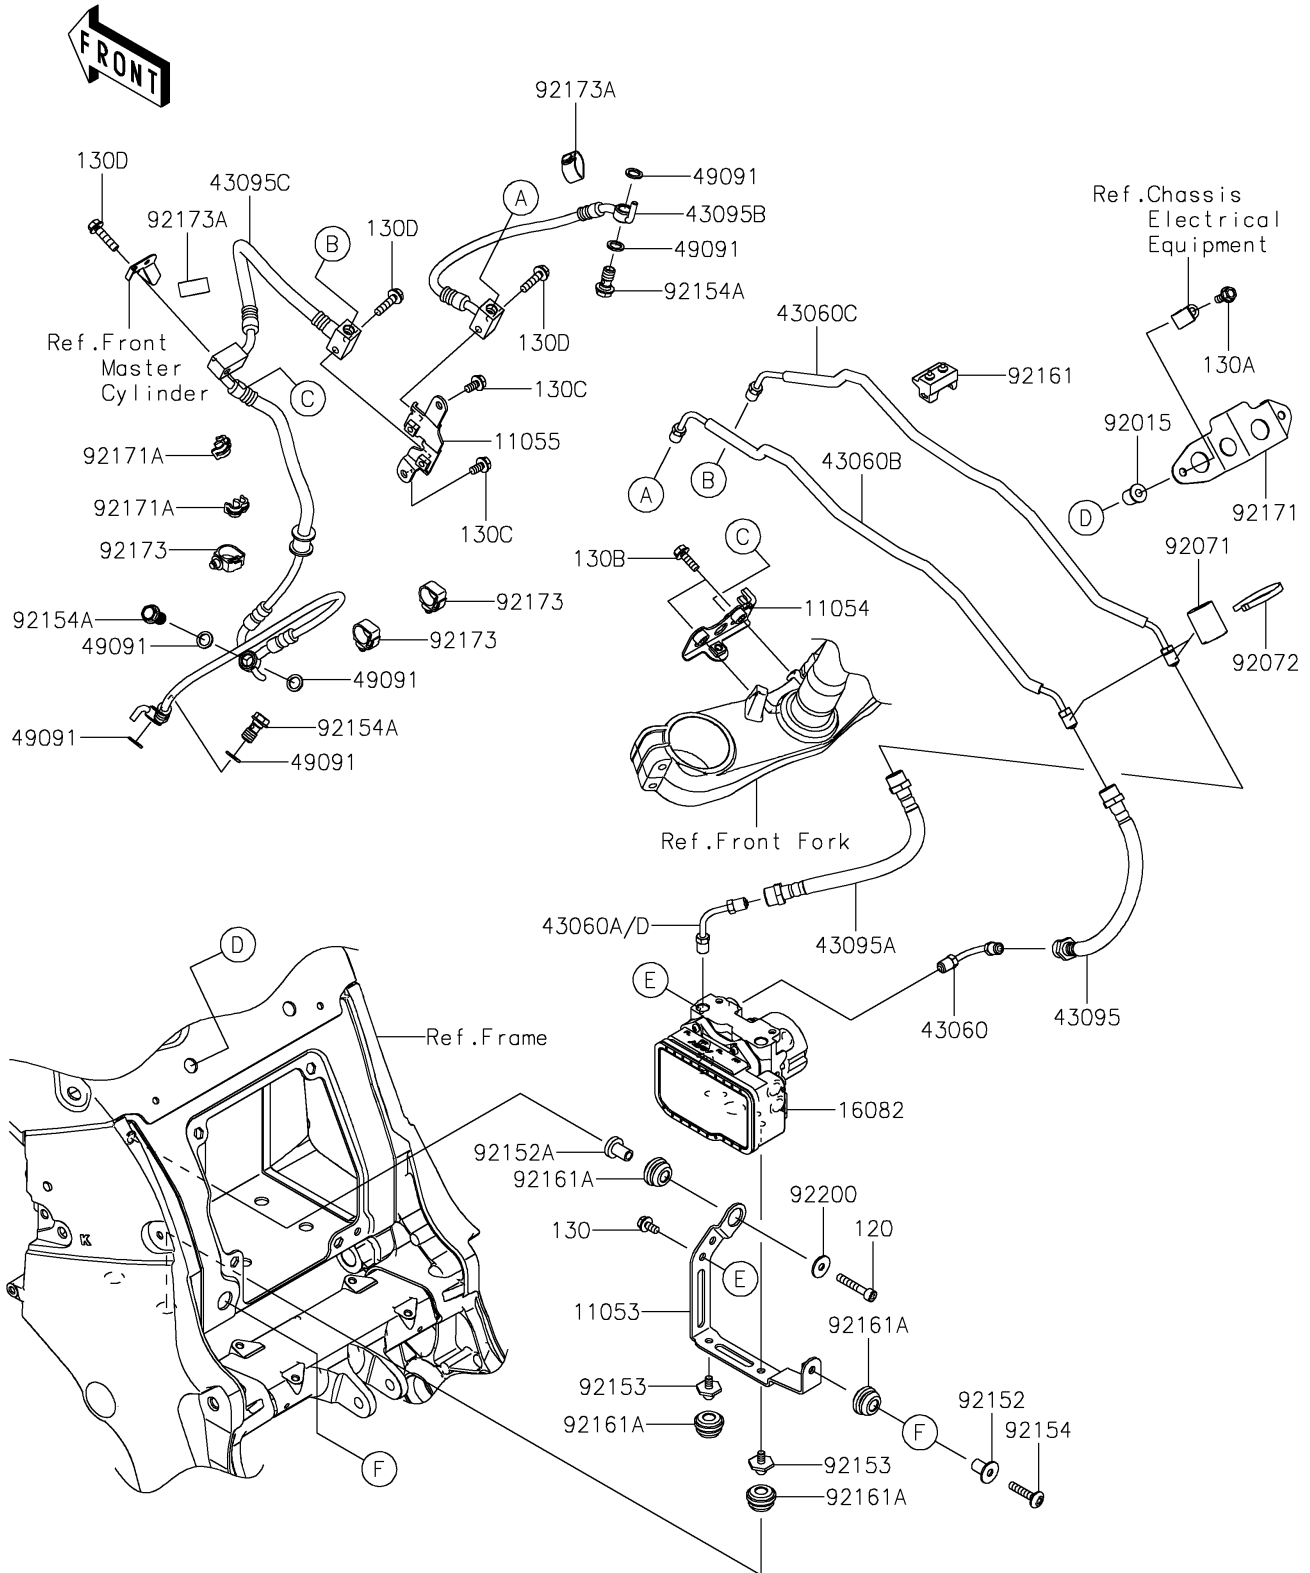

2024 Ninja ZX-14R ABS SE

PARTS DIAGRAM

Brake Piping

F2262

2024 Ninja ZX-14R ABS SE

PARTS LIST

Brake Piping

ITEM NAME

PART NUMBER

QUANTITY
