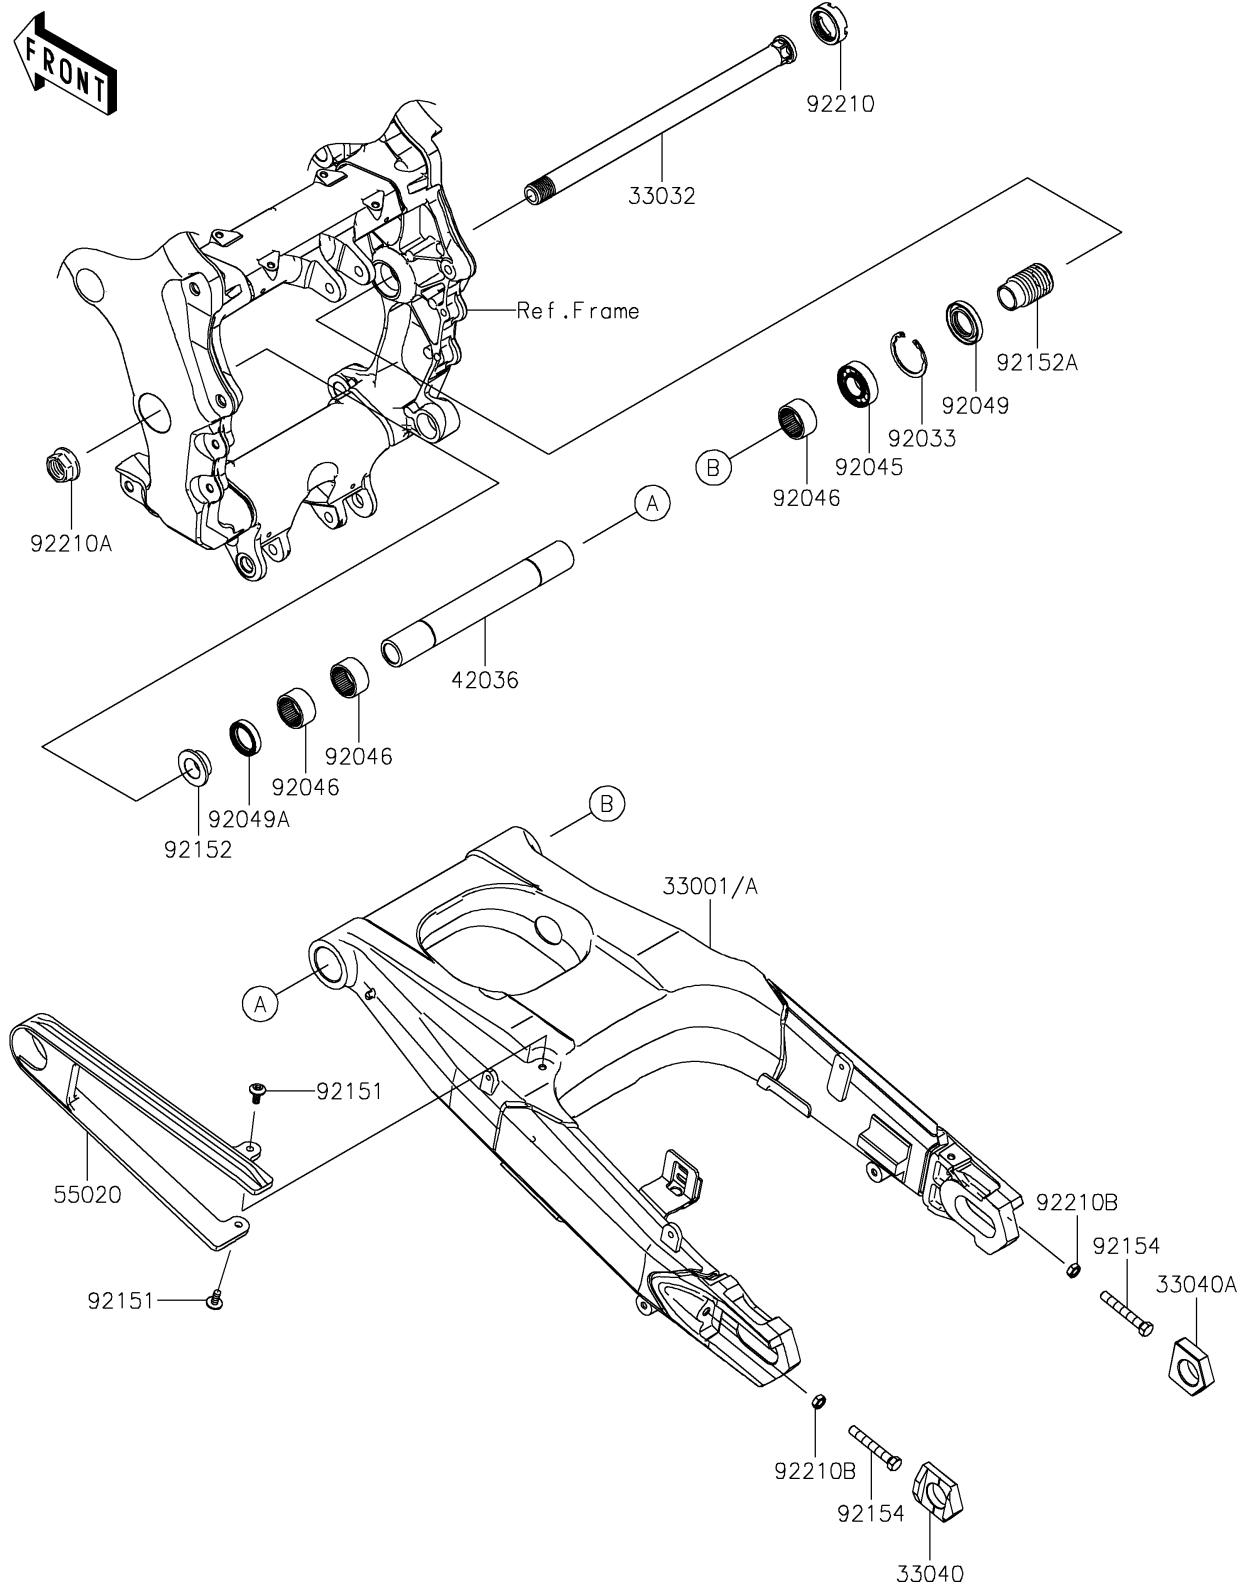

2024 Ninja ZX-14R ABS SE

PARTS DIAGRAM

Swingarm

F2141

2024 Ninja ZX-14R ABS SE

PARTS LIST

Swingarm

ITEM NAME

PART NUMBER

QUANTITY
