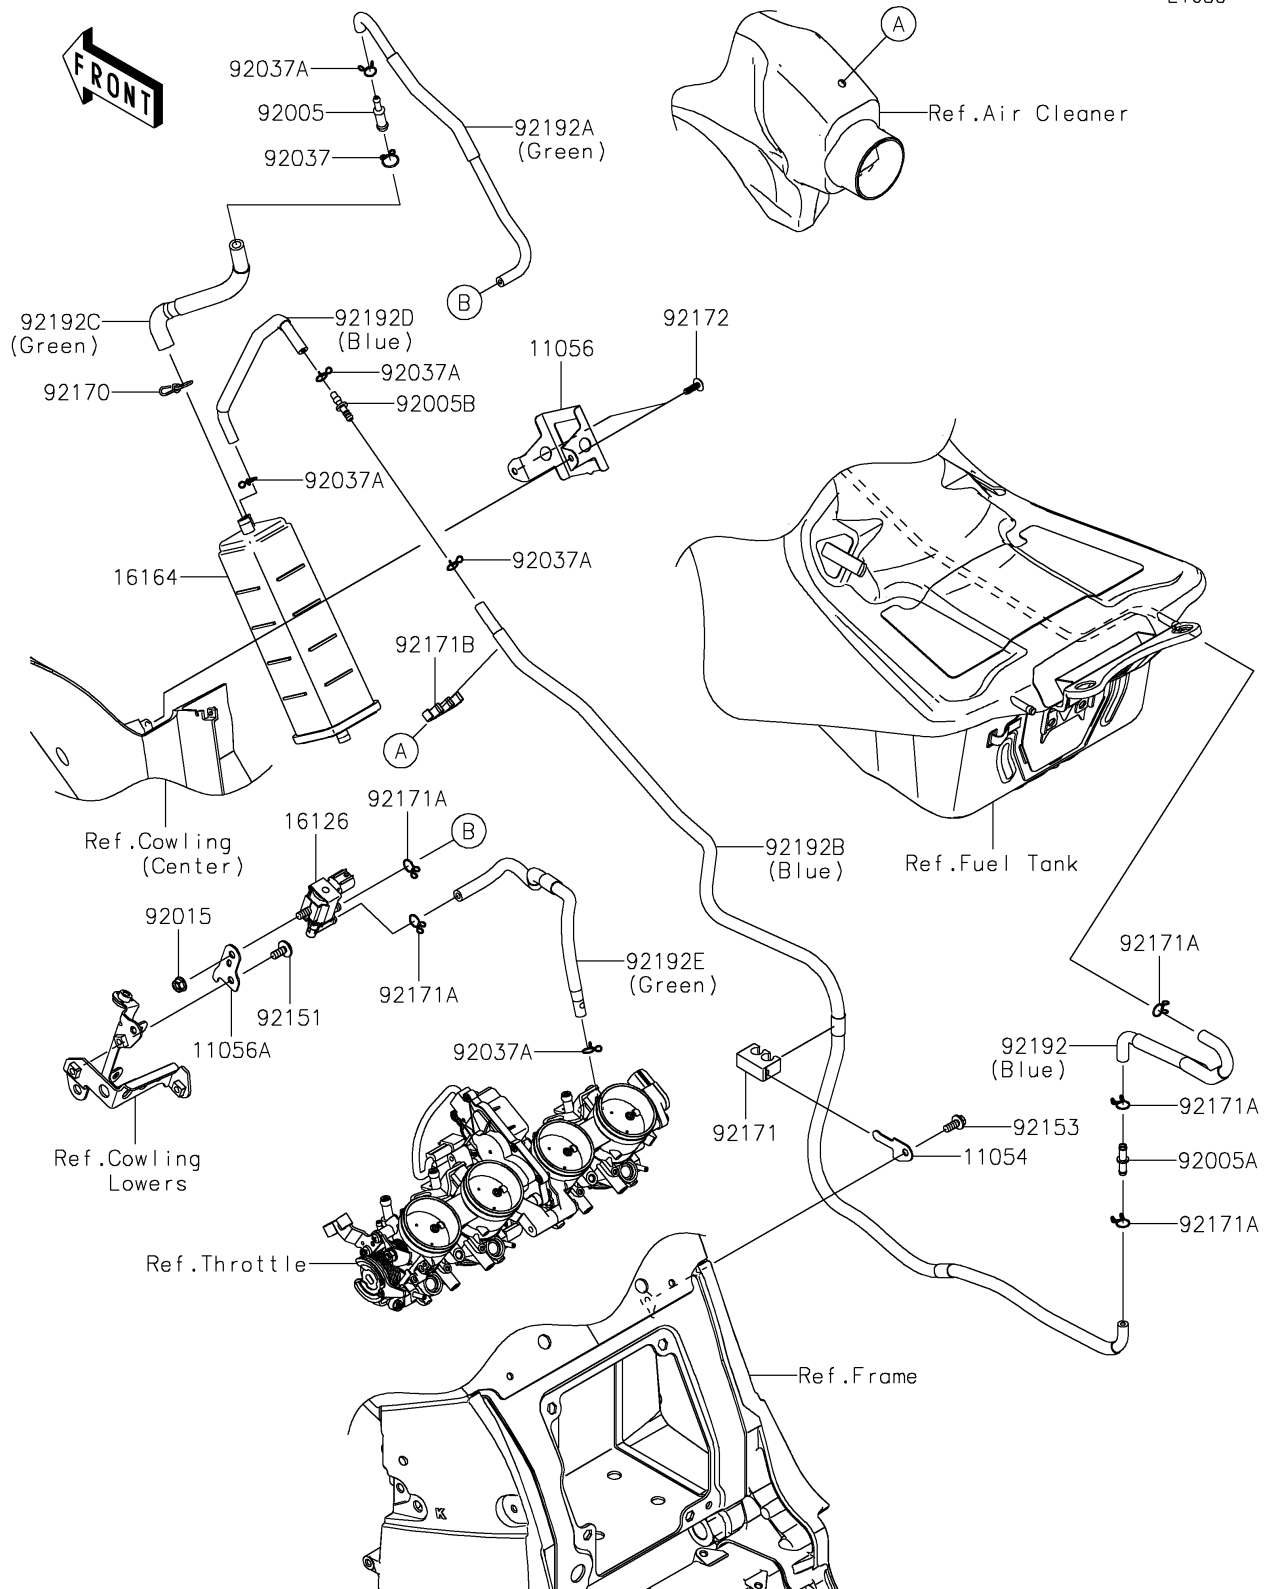

2024 Ninja ZX-14R ABS SE

PARTS DIAGRAM

Fuel Evaporative System(CA)

E1650

2024 Ninja ZX-14R ABS SE

PARTS LIST

Fuel Evaporative System(CA)

ITEM NAME

PART NUMBER

QUANTITY
