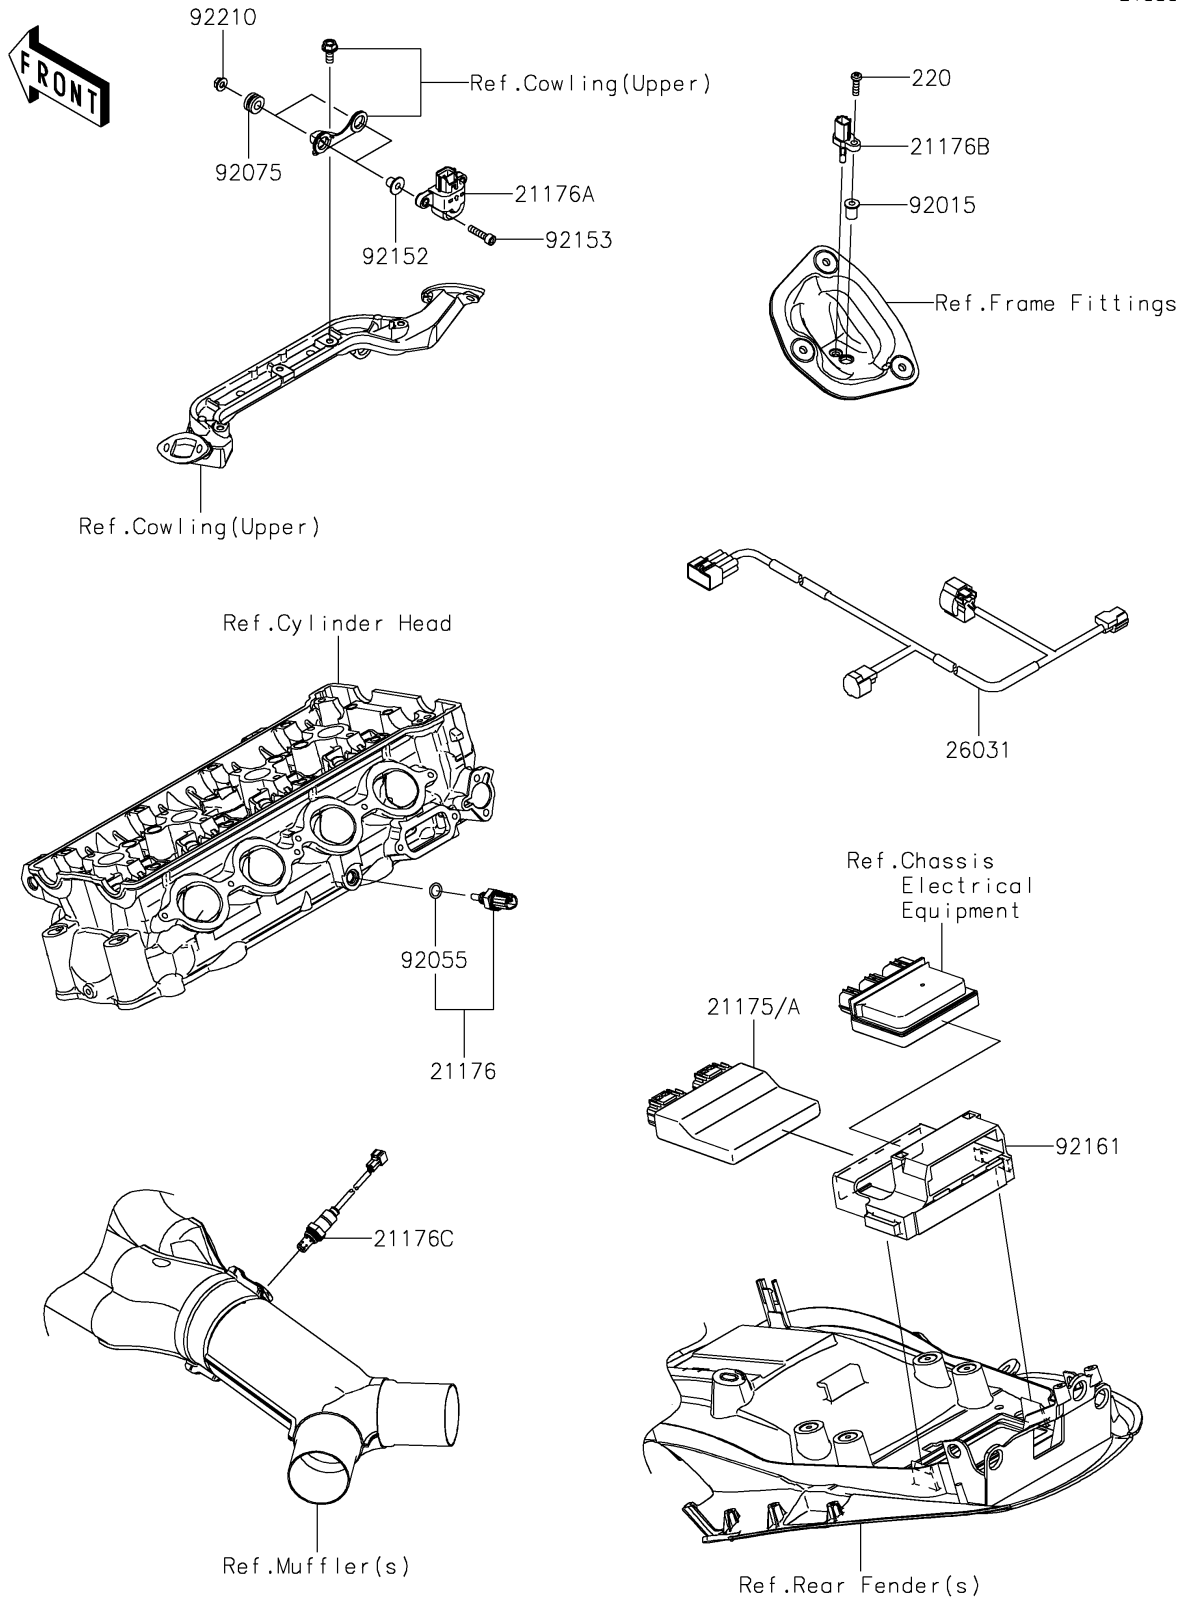

2024 Ninja ZX-14R ABS SE

PARTS DIAGRAM

Fuel Injection

E1530

2024 Ninja ZX-14R ABS SE

PARTS LIST

Fuel Injection

ITEM NAME

PART NUMBER

QUANTITY
