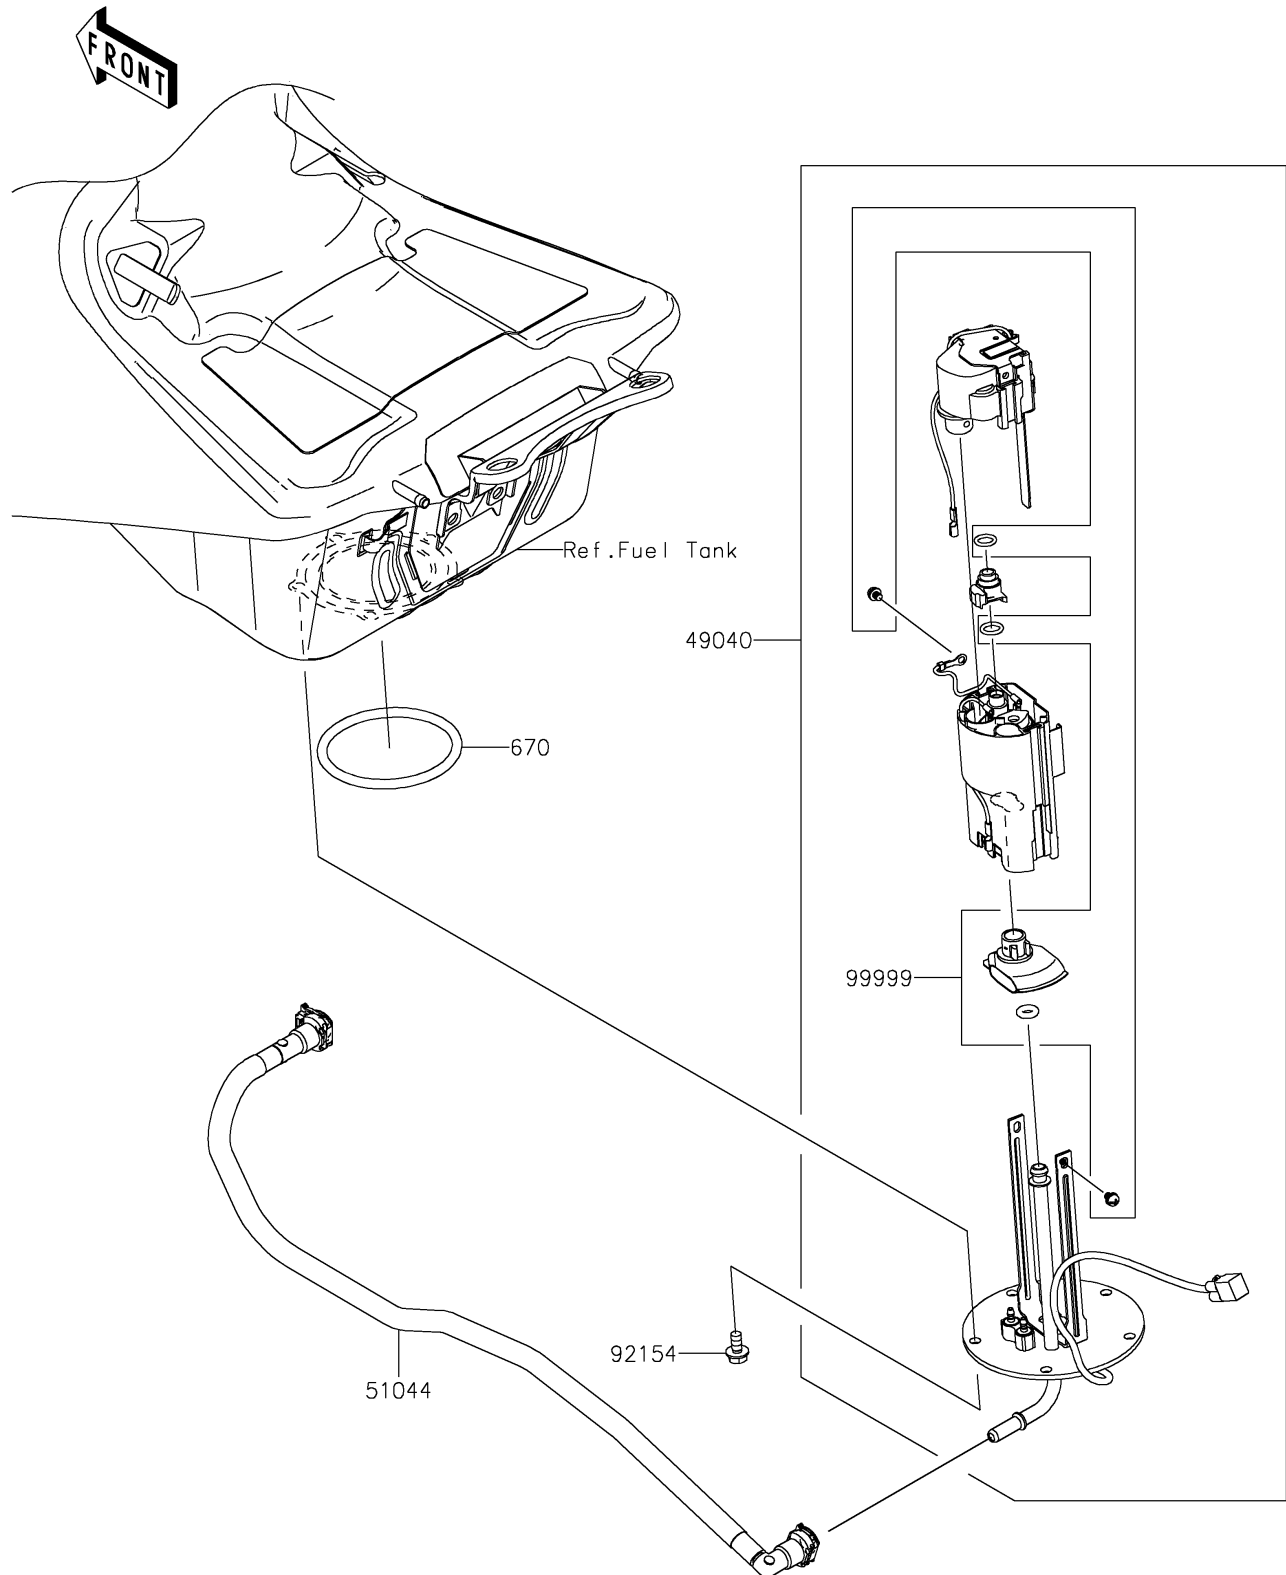

2025 NINJA[®] ZX[™]-14R ABS

PARTS DIAGRAM

Fuel Pump

E1520

2025 NINJA® ZX™-14R ABS

PARTS LIST

Fuel Pump

ITEM NAME	PART NUMBER	QUANTITY
PUMP-FUEL (Ref # 49040)	49040-0820	1
TUBE-ASSY (Ref # 51044)	51044-0816	1
BOLT,FLANGED,6X12 (Ref # 92154)	92154-1848	5
KIT,FUEL FILTER (Ref # 99999)	99999-0521	1
O RING (Ref # 670)	670E5075	1