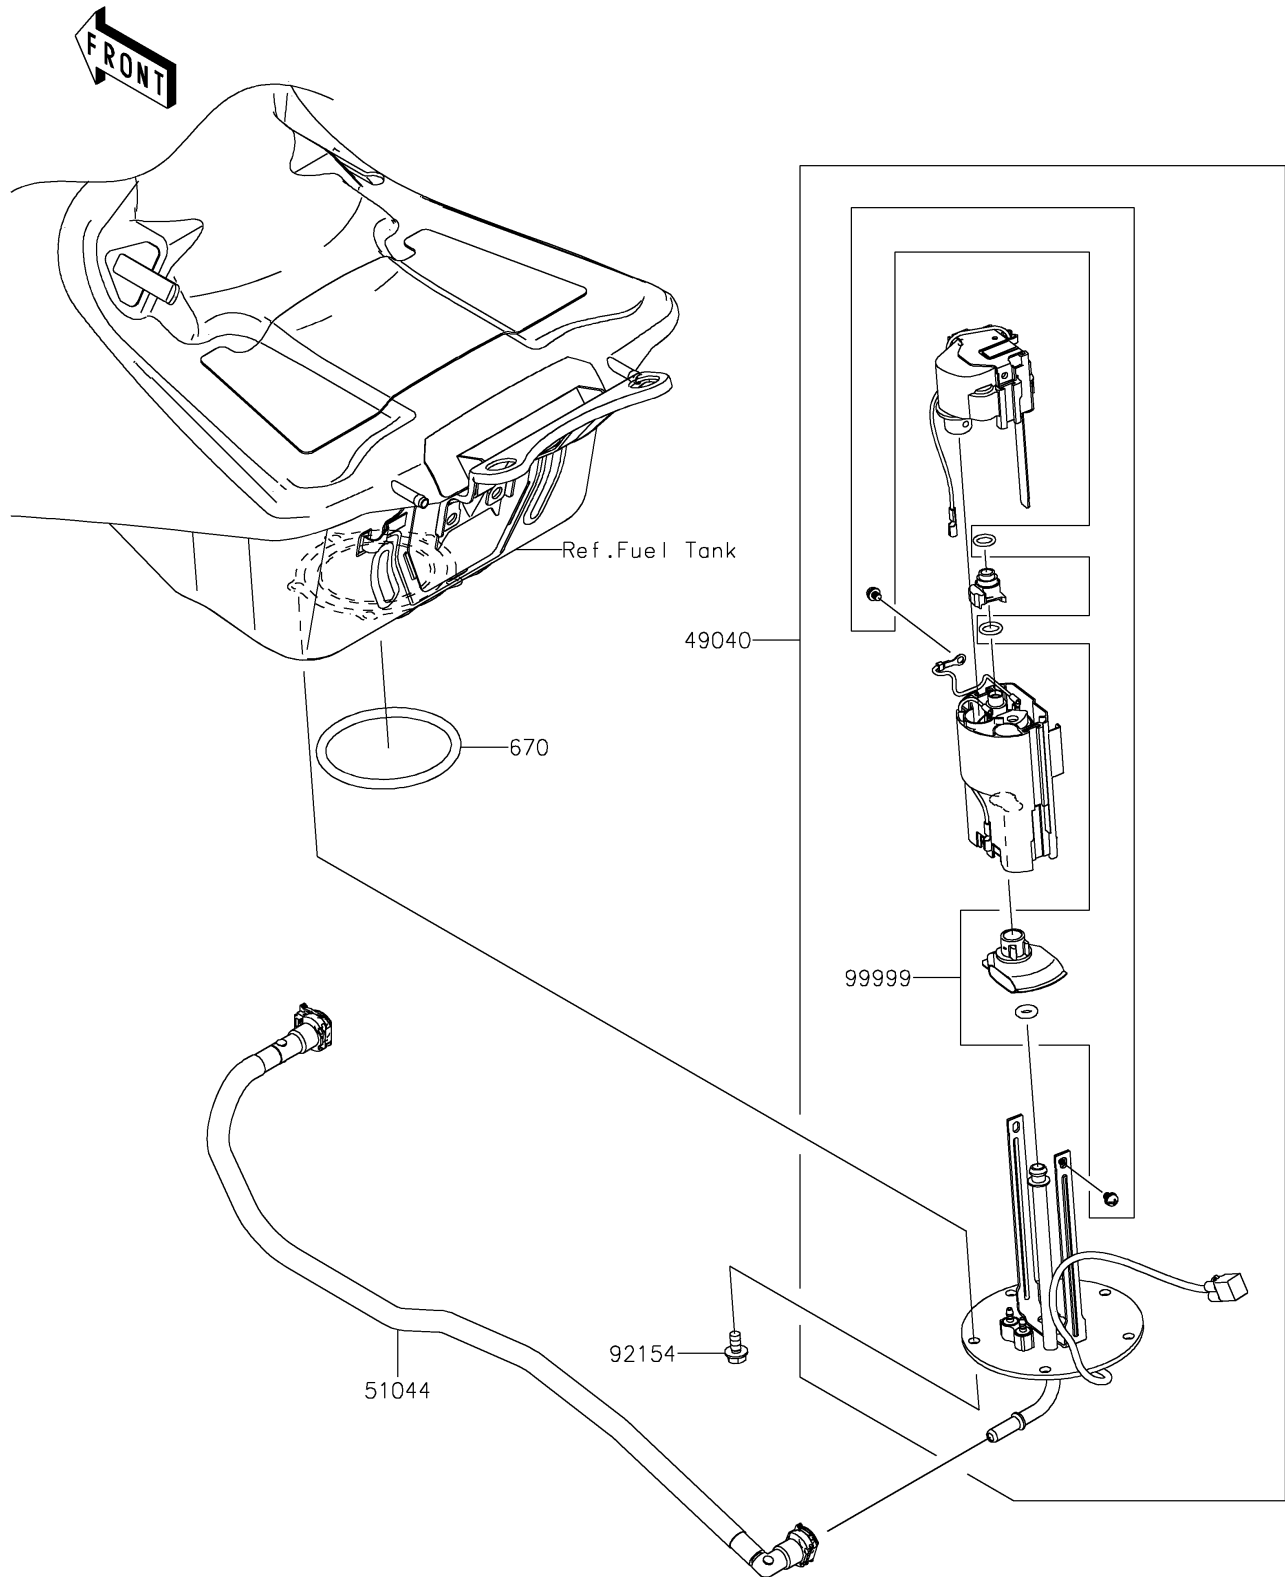

2022 Ninja[®] ZX[™]-14R ABS SE

PARTS DIAGRAM

Fuel Pump

E1520

2022 Ninja® ZX™-14R ABS SE

PARTS LIST

Fuel Pump

ITEM NAME	PART NUMBER	QUANTITY
-----------	-------------	----------
