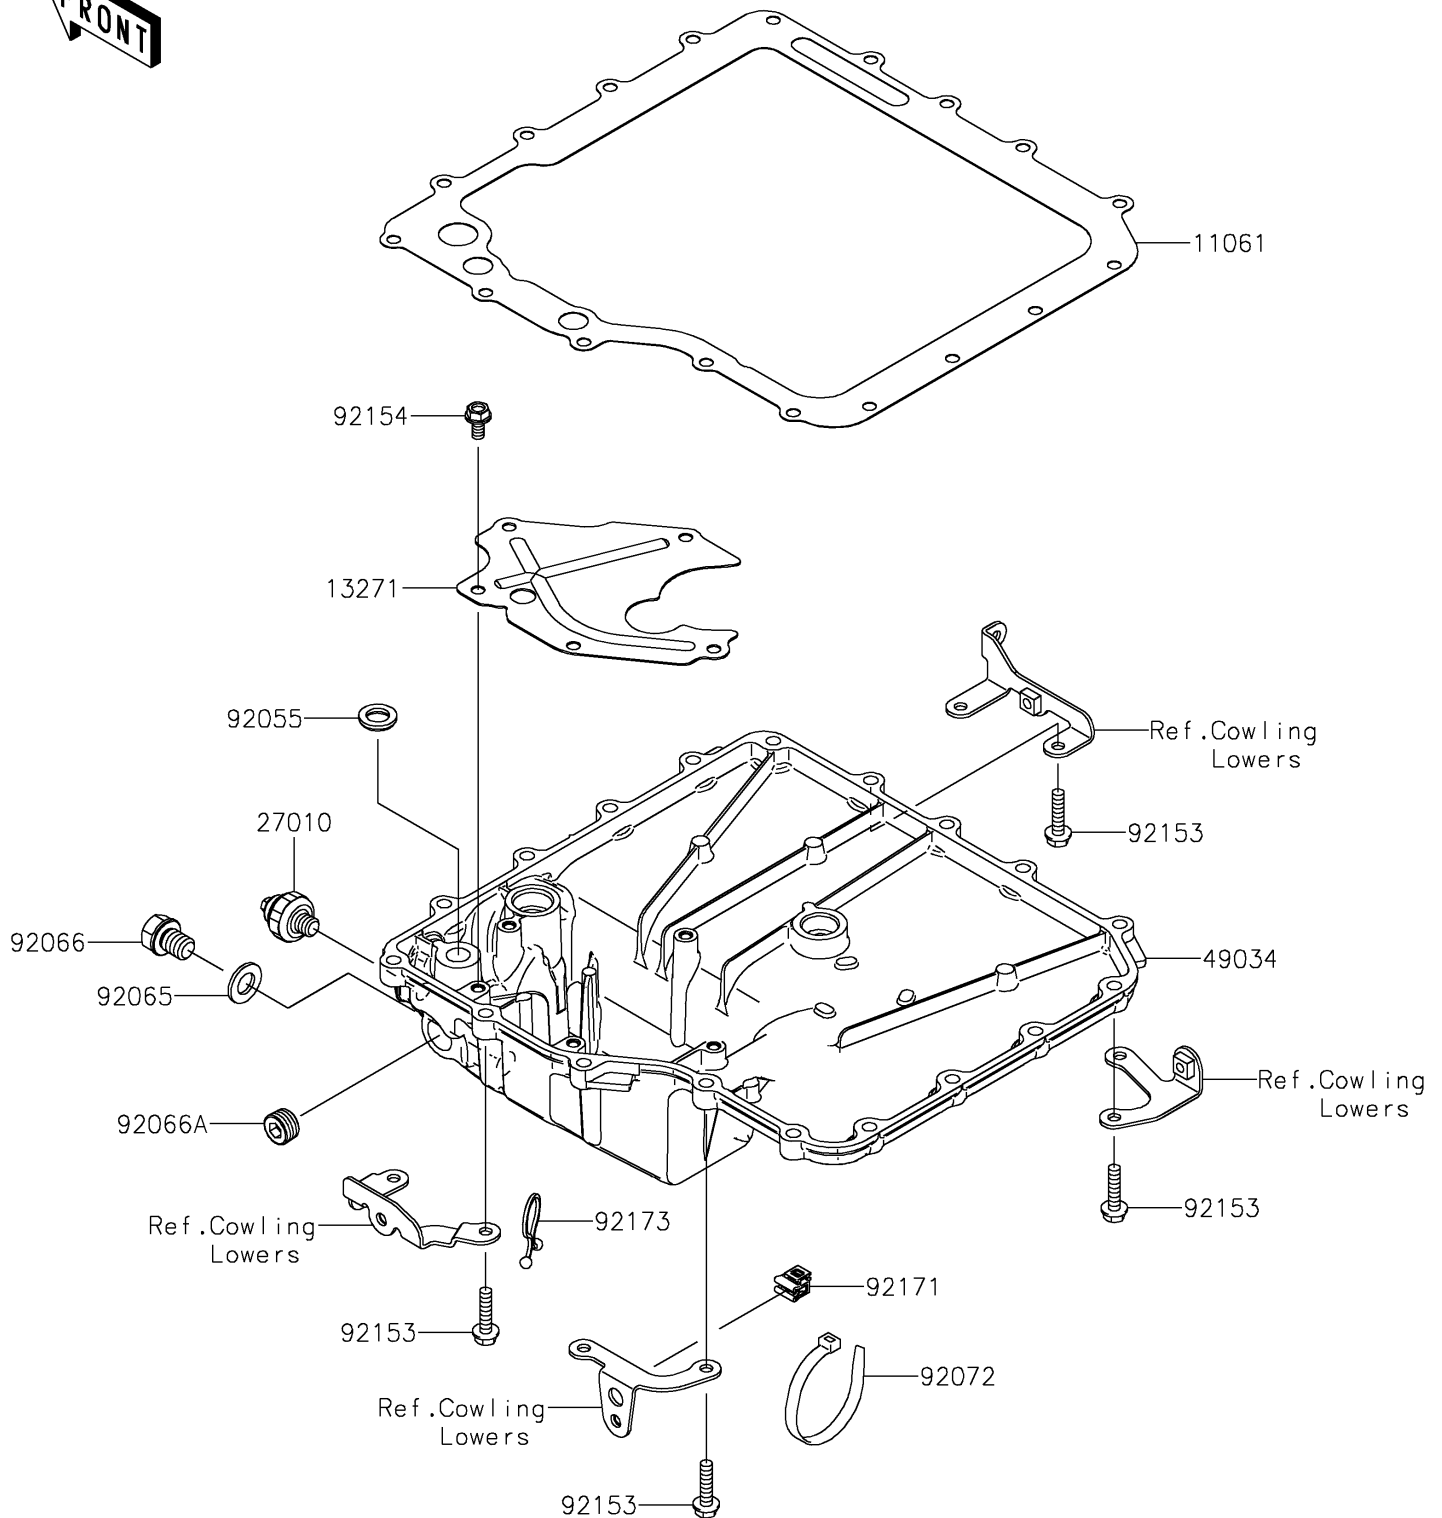

2024 Ninja ZX-14R ABS SE

PARTS DIAGRAM

Oil Pan

E1434

2024 Ninja ZX-14R ABS SE

PARTS LIST

Oil Pan

ITEM NAME

PART NUMBER

QUANTITY
