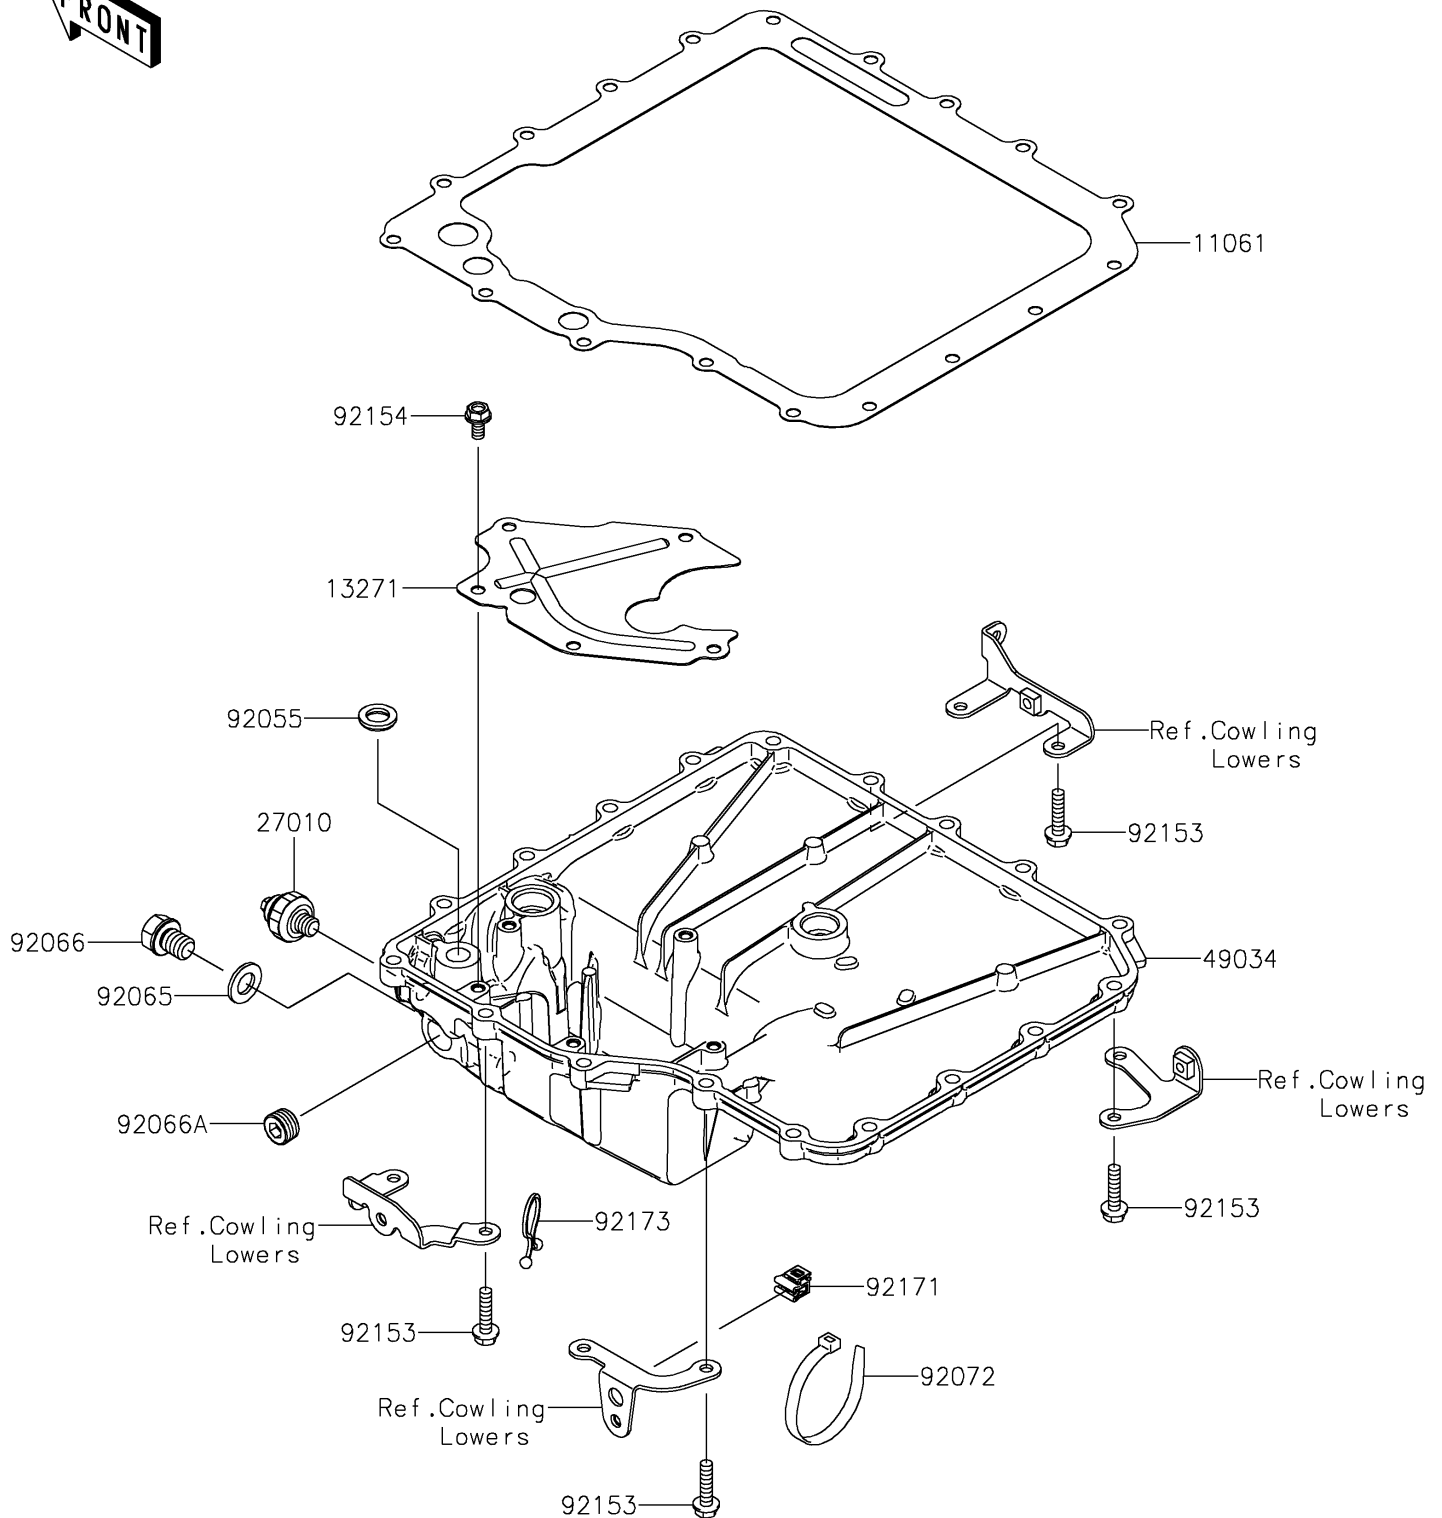

2023 NINJA® ZX™-14R ABS

PARTS DIAGRAM

Oil Pan

E1434

2023 NINJA[®] ZX[™]-14R ABS

PARTS LIST

Oil Pan

ITEM NAME	PART NUMBER	QUANTITY
-----------	-------------	----------
