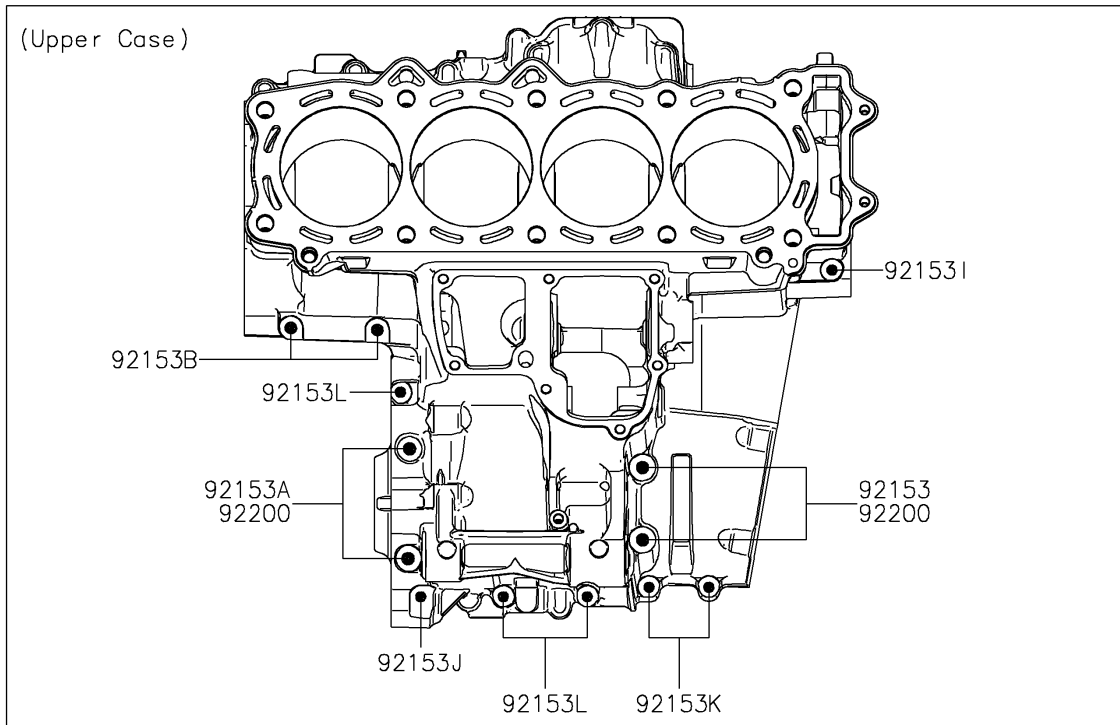

2023 NINJA[®] ZX[™]-14R ABS

PARTS DIAGRAM

Crankcase Bolt Pattern

E1412

2023 NINJA[®] ZX[™]-14R ABS

PARTS LIST

Crankcase Bolt Pattern

ITEM NAME	PART NUMBER	QUANTITY
-----------	-------------	----------
