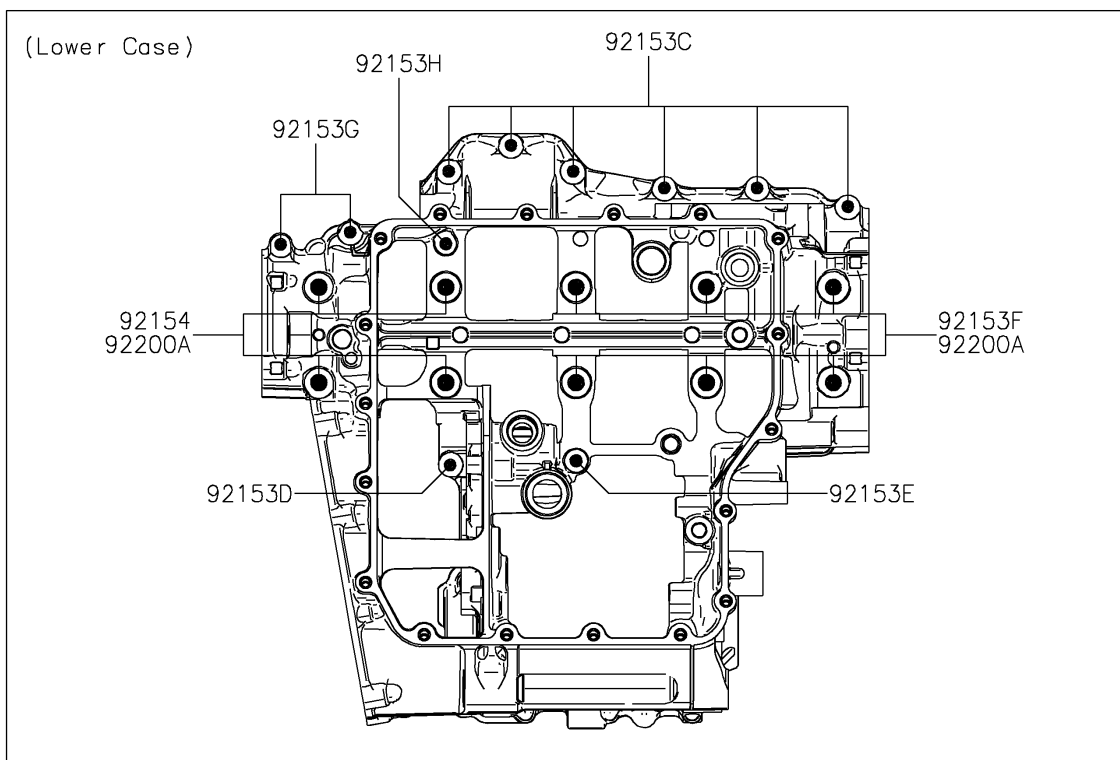

2023 NINJA[®] ZX[™]-14R ABS

PARTS DIAGRAM

Crankcase Bolt Pattern

E1412

2023 NINJA[®] ZX[™]-14R ABS

PARTS LIST

Crankcase Bolt Pattern

ITEM NAME	PART NUMBER	QUANTITY
-----------	-------------	----------
