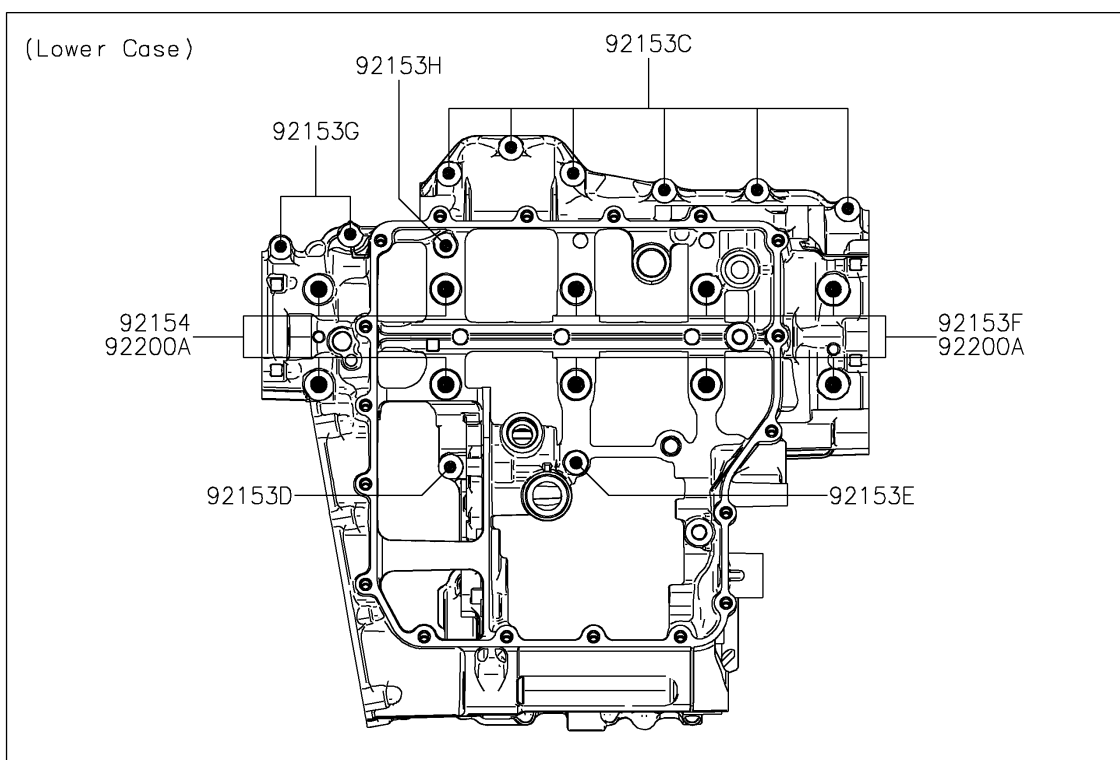

## PARTS DIAGRAM

### Crankcase Bolt Pattern

E1412

## PARTS LIST

### Crankcase Bolt Pattern

ITEM NAME	PART NUMBER	QUANTITY
-----------	-------------	----------

---