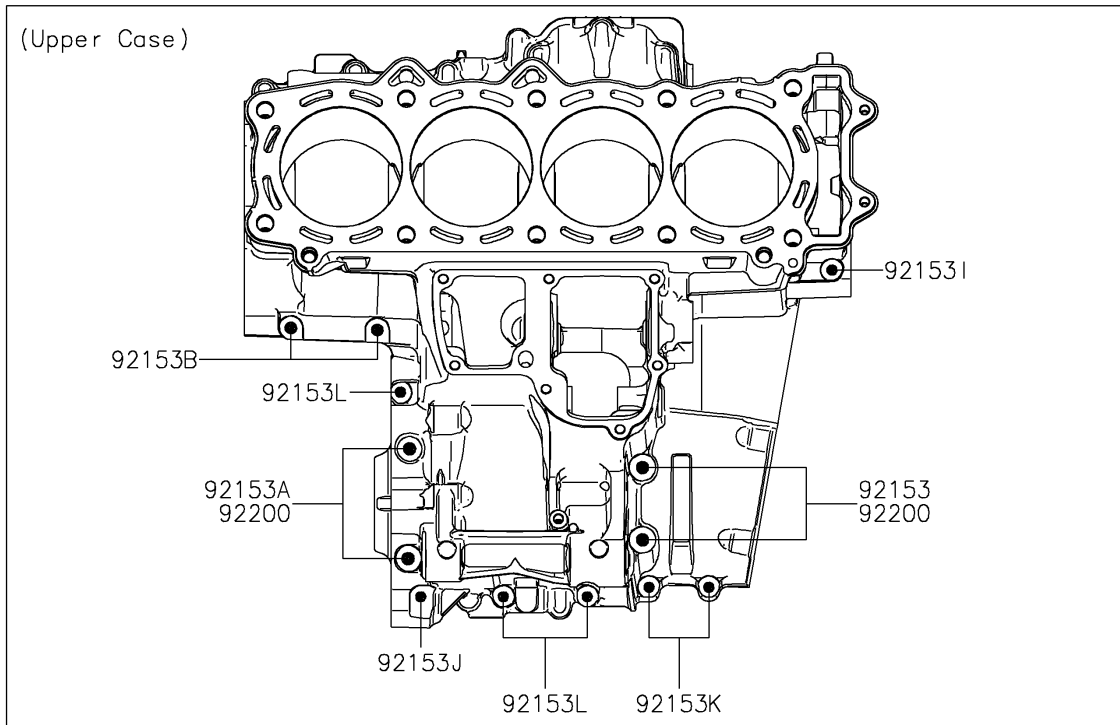

## PARTS DIAGRAM

### Crankcase Bolt Pattern

E1412

## PARTS LIST

### Crankcase Bolt Pattern

ITEM NAME	PART NUMBER	QUANTITY
-----------	-------------	----------

---