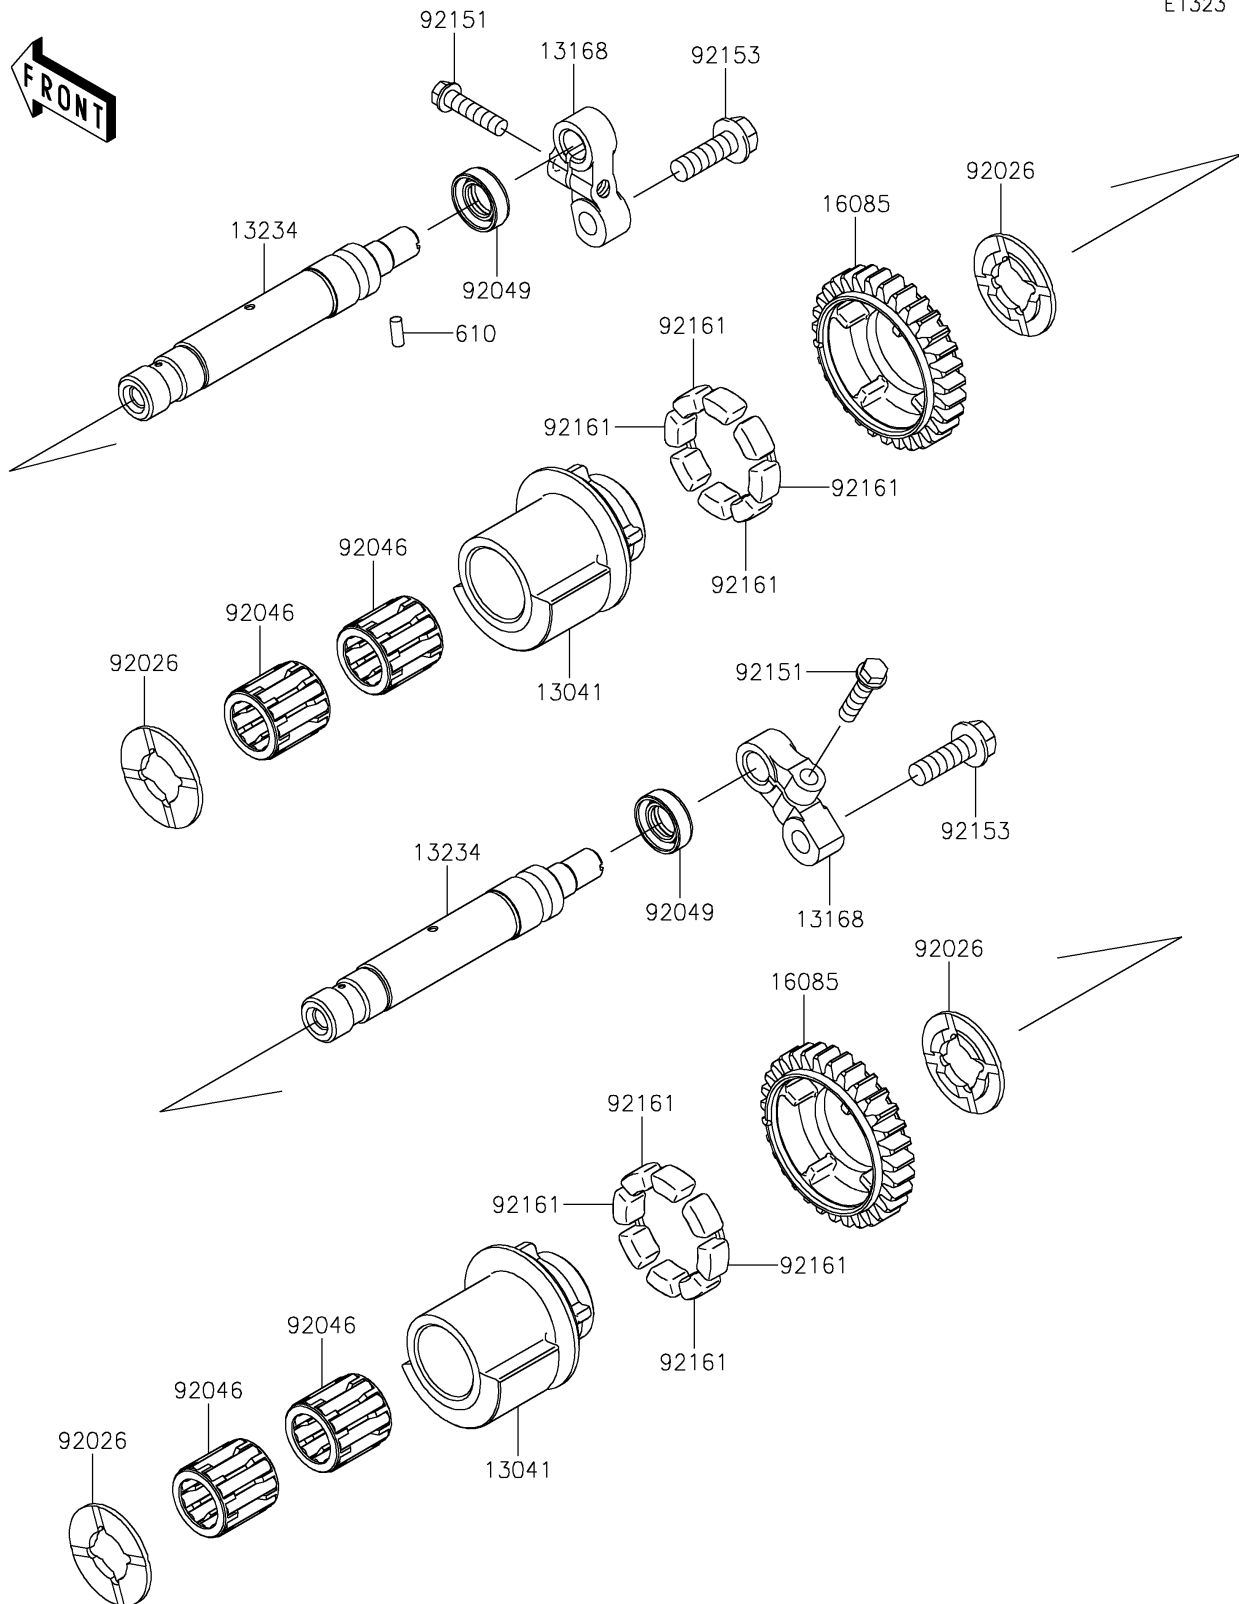

2024 Ninja ZX-14R ABS SE

PARTS DIAGRAM

Balancer

E1323

2024 Ninja ZX-14R ABS SE

PARTS LIST

Balancer

ITEM NAME	PART NUMBER	QUANTITY
-----------	-------------	----------
