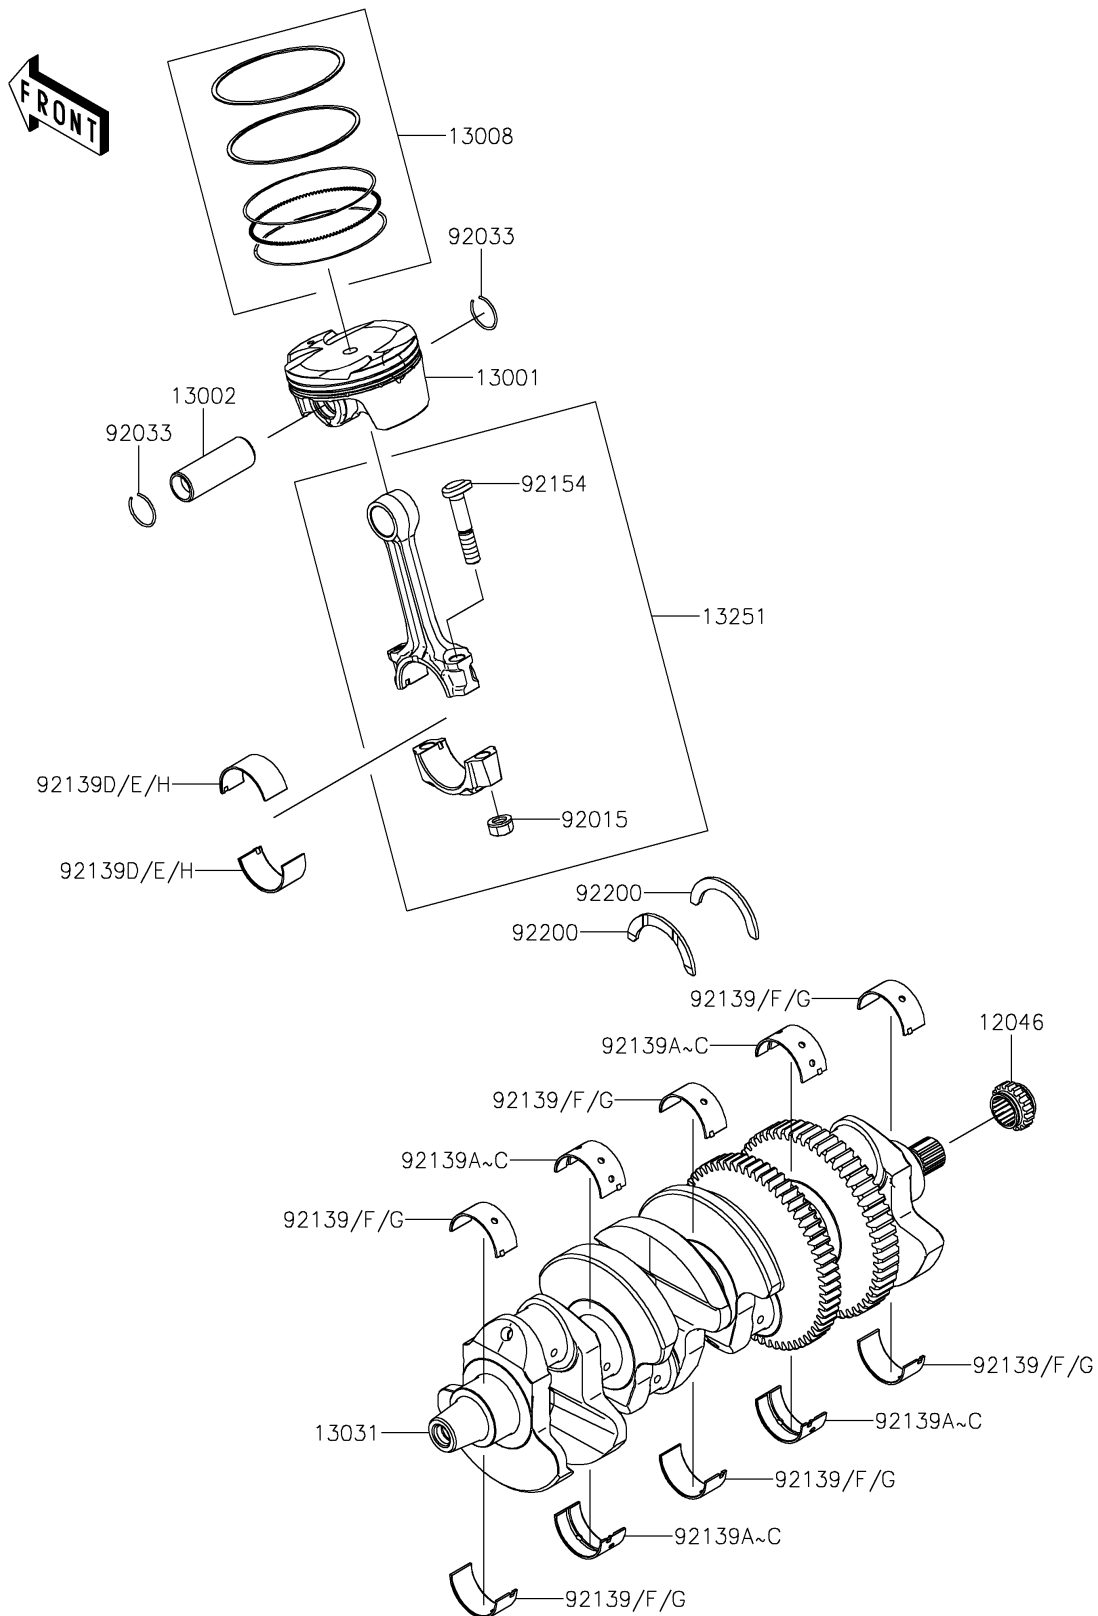

2024 Ninja ZX-14R ABS SE

PARTS DIAGRAM

Crankshaft/Piston(s)

E1320

2024 Ninja ZX-14R ABS SE

PARTS LIST

Crankshaft/Piston(s)

ITEM NAME

PART NUMBER

QUANTITY
