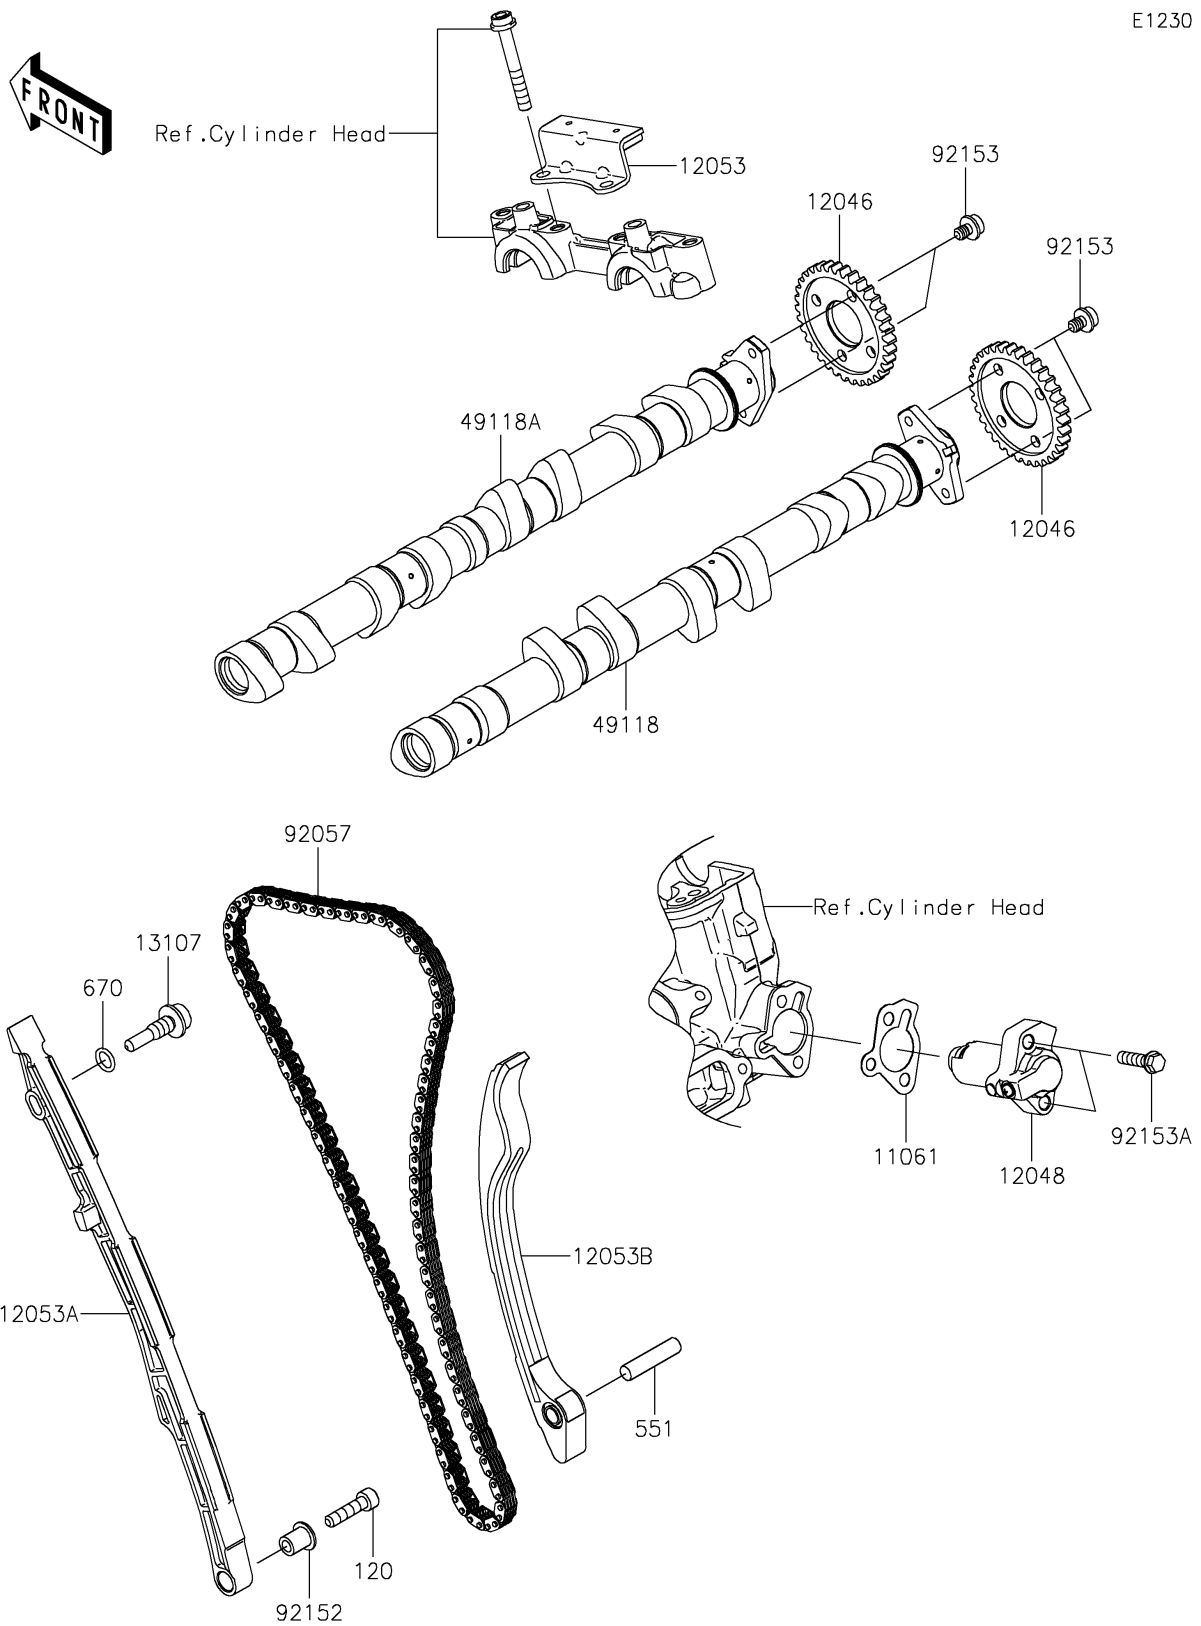

2024 Ninja ZX-14R ABS SE

PARTS DIAGRAM

Camshaft(s)/Tensioner

2024 Ninja ZX-14R ABS SE

PARTS LIST

Camshaft(s)/Tensioner

ITEM NAME

PART NUMBER

QUANTITY
