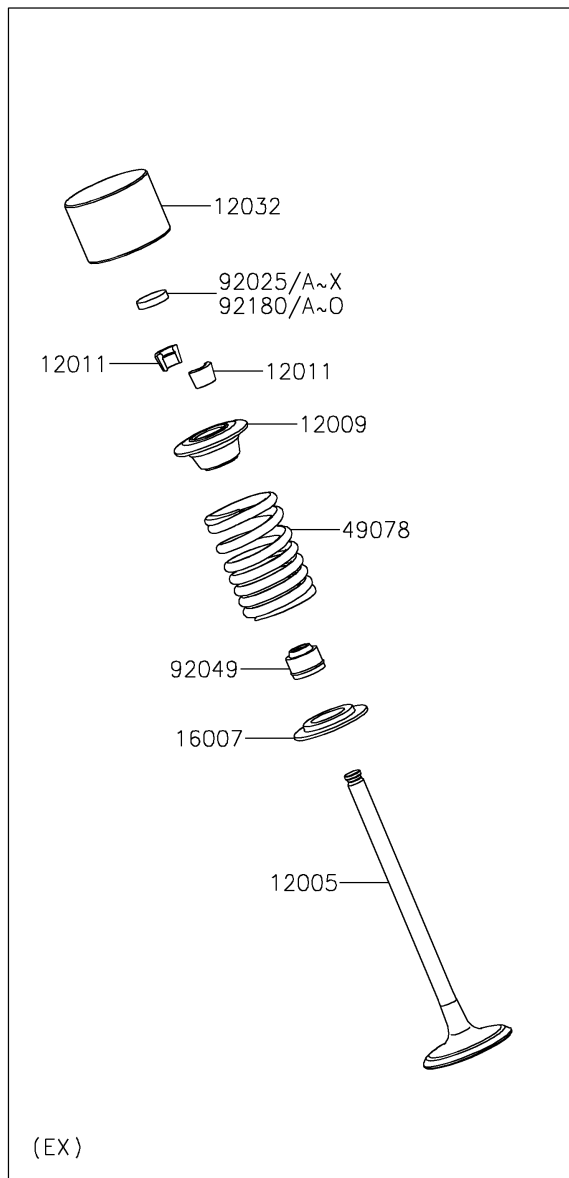

# 2024 Ninja ZX-14R ABS SE

## PARTS DIAGRAM

Valve(s)

E1210

## PARTS LIST

Valve(s)

**ITEM NAME**

**PART NUMBER**

**QUANTITY**

---