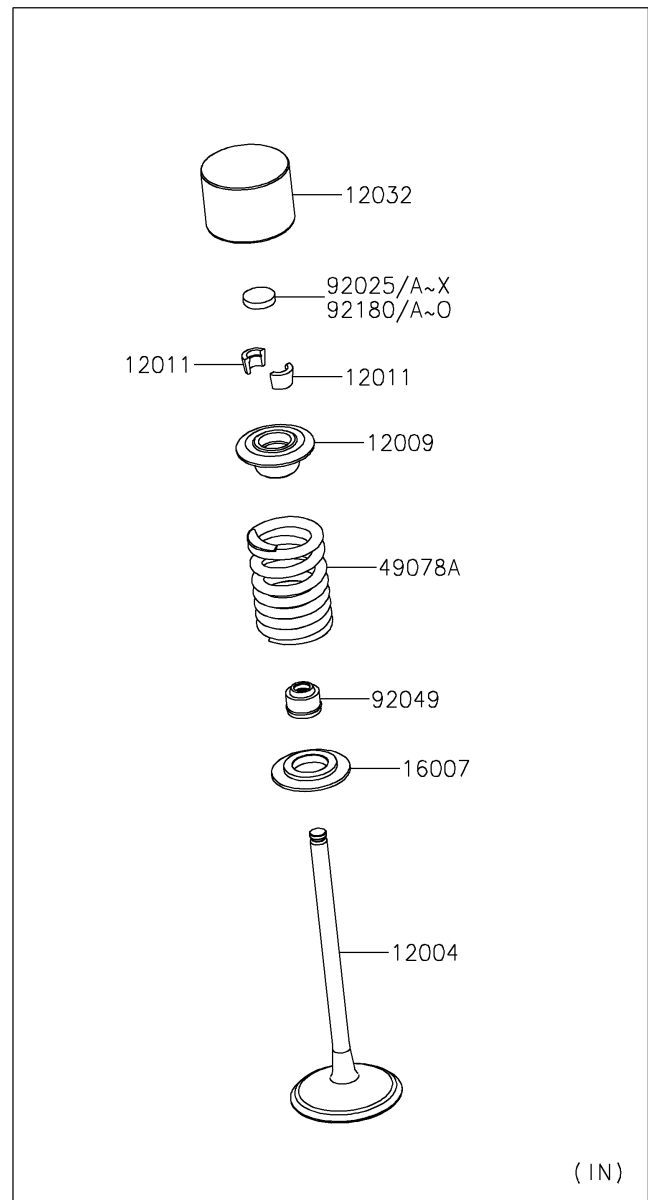

# 2024 Ninja ZX-14R ABS SE

## PARTS DIAGRAM

Valve(s)

E1210

## PARTS LIST

Valve(s)

**ITEM NAME**

**PART NUMBER**

**QUANTITY**

---